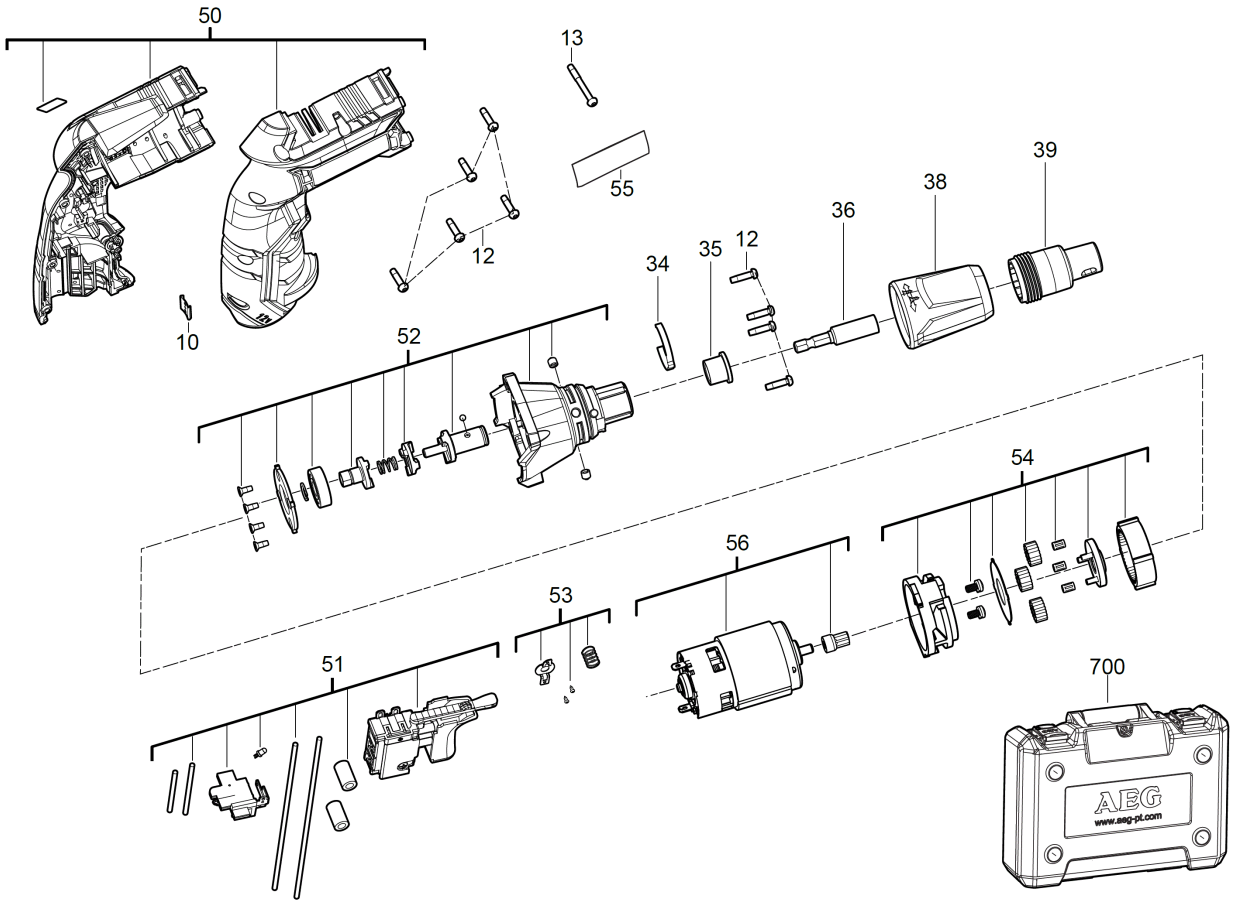

BTS12CLI-202C DRYWALL SCREWDRIVER IN2

4935459625 - BTS12CLI-202C - 4000458962

Position	Quantity	Description	Part number	EAN
0010	1	JOINING PART	631542001	4002395822591
0012	9	SCREW	4931461905	4058546230050
0013	1	SCREW	661355001	4002395855780
0034	1	SPRING PLATE	4931461906	4058546230067
0035	1	CLAMPING SLEEVE	4931461907	4058546230074
0036	1	BIT HOLDER	4931461908	4058546230081
0038	1	SLEEVE	4931461909	4058546230098
0039	1	SLEEVE	4931461910	4058546230104
0050	1	HOUSING	4931461911	4058546230111
0051	1	SWITCH	4931461912	4058546230128
0052	1	GEAR KIT	4931461913	4058546230135
0053	1	PUSH-BUTTON	4931461914	4058546230142
0054	1	GEAR KIT	4931461915	4058546230159
0055	1	RATING PLATE	4931461916	4058546230166
0056	1	MOTOR	4931461917	4058546230173
0700	1	CARRYING CASE	4931461918	4058546230180