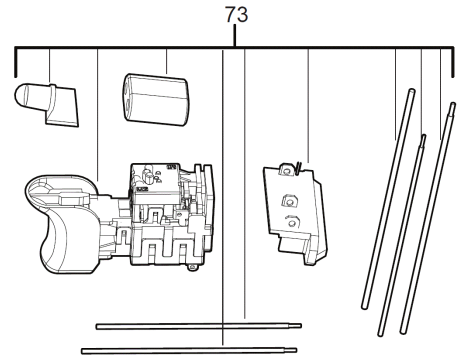

BSB12G3LI-202C PERCUSSION DRILL IN2

4935451531 - BSB12G3LI-202C - 4000456614

Position	Quantity	Description	Part number	EAN
0001	1	LOCKING SCREW	4931454087	4002395288229
0002	1	CHUCK	4931454088	4002395288236
0043	1	LEVER	4931454089	4002395288243
0049	1	PUSH-BUTTON	4931454090	4002395288250
0056	8	SCREW	4931454091	4002395288267
0070	1	RATING PLATE	4931454092	4002395288274
0071	1	GEAR KIT	4931454093	4002395288281
0072	1	MOTOR ASSEMBLY	4931454094	4002395288298
0073	1	SWITCH	4931454095	4002395288908
0074	1	HOUSING	4931454096	4002395288915
0700	1	CARRYING CASE	4931454097	4002395288922
	1	AL1214G3 BATTERY CHARGER IN2	4932451098	4002395811243
	2	L1220G3 LI-ION BATTERY XXX	4932451095	4002395811212