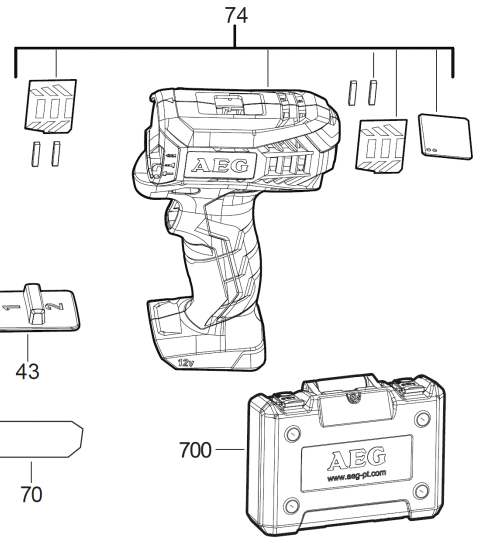

BSB12G3LI-202C PERCUSSION DRILL IN2

4935451531 - BSB12G3LI-202C - 4000456614

Position	Quantity	Description	Part number	EAN
0001	1	LOCKING SCREW	4931454087	4002395288229
0002	1	CHUCK	4931454088	4002395288236
0043	1	LEVER	4931454089	4002395288243
0049	1	PUSH-BUTTON	4931454090	4002395288250
0056	8	SCREW	4931454091	4002395288267
0070	1	RATING PLATE	4931454092	4002395288274
0071	1	GEAR KIT	4931454093	4002395288281
0072	1	MOTOR ASSEMBLY	4931454094	4002395288298
0073	1	SWITCH	4931454095	4002395288908
0074	1	HOUSING	4931454096	4002395288915
0700	1	CARRYING CASE	4931454097	4002395288922
	1	AL1214G3 BATTERY CHARGER IN2	4932451098	4002395811243
	2	L1220G3 LI-ION BATTERY XXX	4932451095	4002395811212