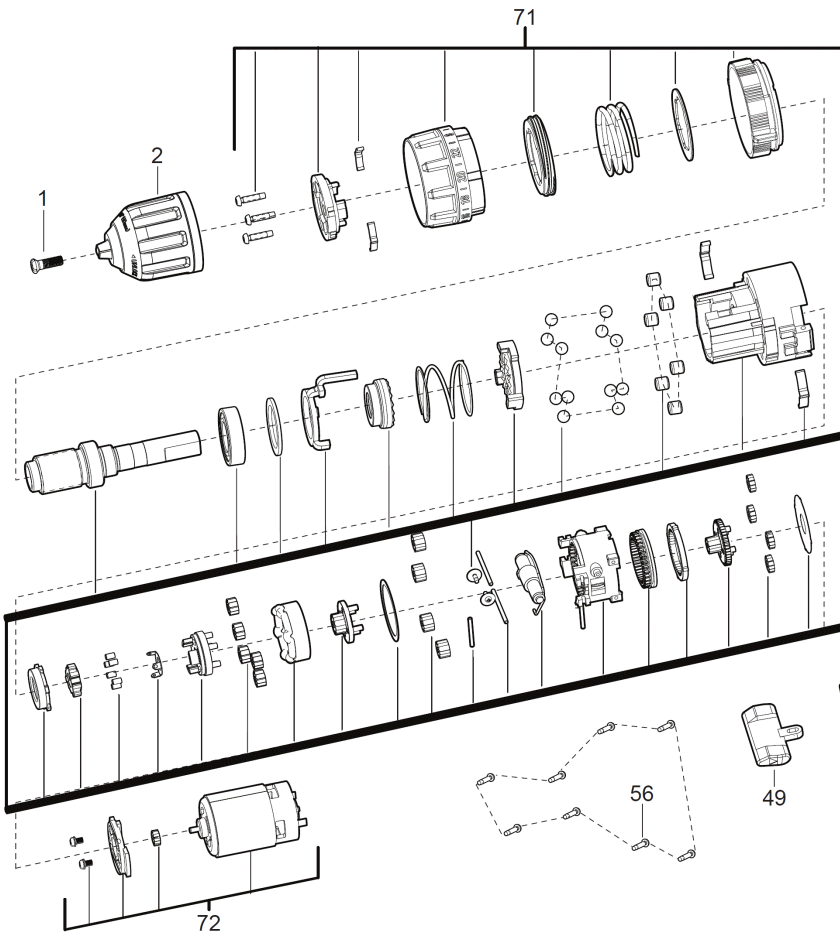

BSB12G3LI-202C PERCUSSION DRILL IN2

4935451531 - BSB12G3LI-202C - 4000456614

Position	Quantity	Description	Part number	EAN
0001	1	LOCKING SCREW	4931454087	4002395288229
0002	1	CHUCK	4931454088	4002395288236
0043	1	LEVER	4931454089	4002395288243
0049	1	PUSH-BUTTON	4931454090	4002395288250
0056	8	SCREW	4931454091	4002395288267
0070	1	RATING PLATE	4931454092	4002395288274
0071	1	GEAR KIT	4931454093	4002395288281
0072	1	MOTOR ASSEMBLY	4931454094	4002395288298
0073	1	SWITCH	4931454095	4002395288908
0074	1	HOUSING	4931454096	4002395288915
0700	1	CARRYING CASE	4931454097	4002395288922
	1	AL1214G3 BATTERY CHARGER IN2	4932451098	4002395811243
	2	L1220G3 LI-ION BATTERY XXX	4932451095	4002395811212