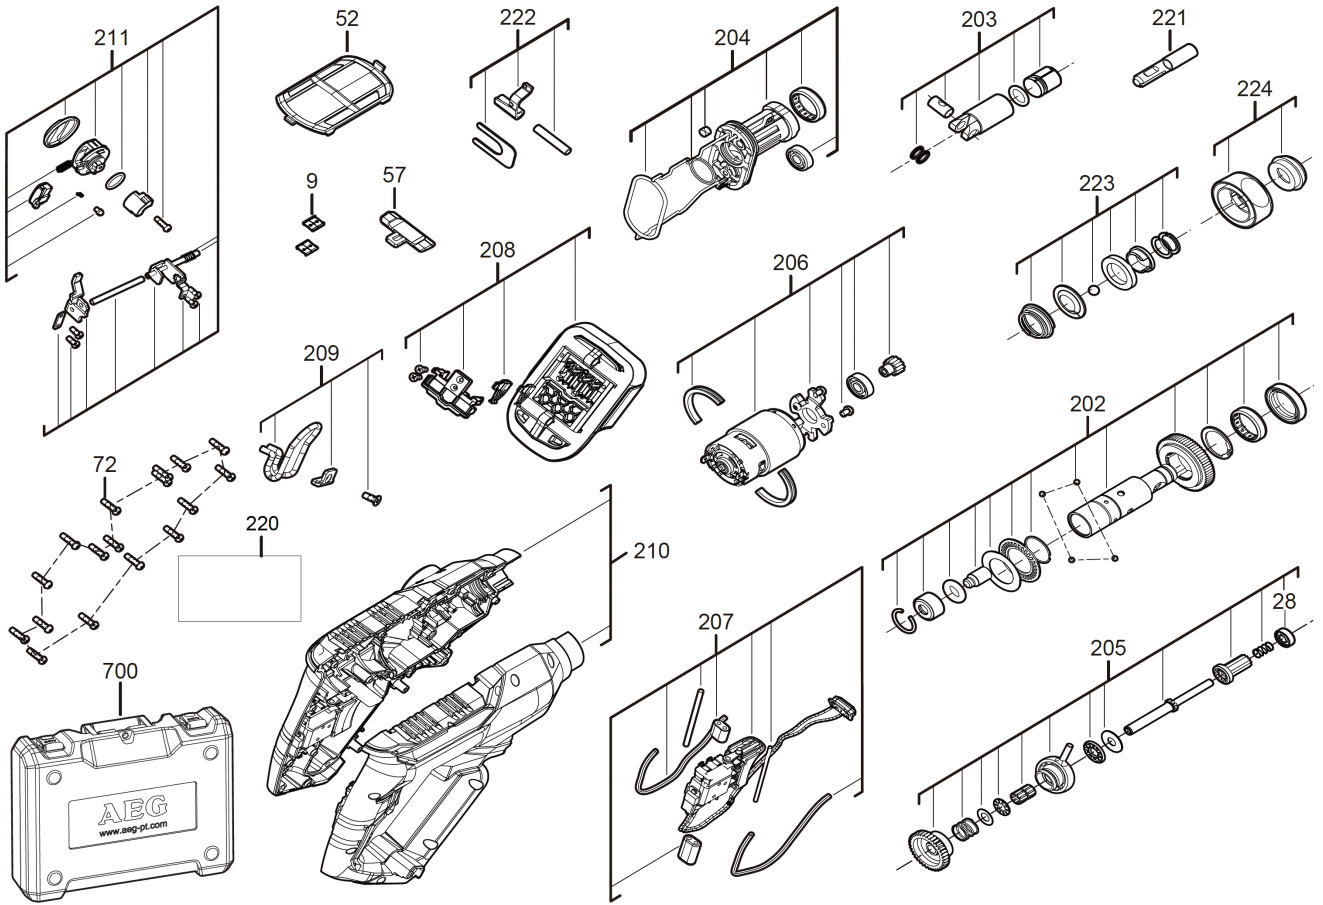

# BBH18C-0 COMPACT 3 MODES HAMMER XXX

4935464984 - BBH18C-0 - 4000469651

Position	Quantity	Description	Part number	EAN
0009	2	JOINING PART	631542001	4002395822591
0028	1	BALL BEARING	4931472085	4058546283025
0052	1	DUST FILTER	4931472086	4058546283032
0057	1	SLIDE	4931472087	4058546283049
0072	17	SCREW	4931461905	4058546230050
0202	1	SPINDLE	4931472088	4058546283056
0203	1	CYLINDER	4931472089	4058546283063
0204	1	GEAR BOX	4931472090	4058546283070
0205	1	SPINDLE KIT	4931472091	4058546283087
0206	1	MOTOR	4931472092	4058546283094
0207	1	ELECTRONIC	4931472093	4058546283100
0208	1	CONTACT CASE	4931472094	4058546283117
0209	1	HOOK	4931472095	4058546283124
0210	1	HOUSING	4931472096	4058546283131
0211	1	SWITCH	4931472097	4058546283148
0220	1	RATING PLATE	4931472098	4058546283155
0221	1	ADAPTOR	4931472099	4058546283162
0222	1	SWITCH	4931472100	4058546283179
0223	1	CHUCK	4931472101	4058546283186
0224	1	CAP	4931472102	4058546283193
0700	1	CARRYING CASE	4931472103	4058546283209