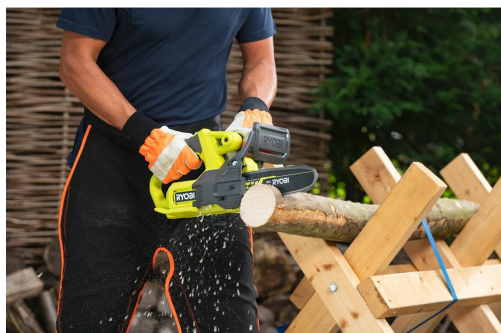

18V Kompaktní řetězová pila, délka lišty 20cm

RY18CS20A-0

RYOBI

18V ONE+

18V ONE+ 3 LÉTA ZÁRUKA

- 20cm lišta a řetěz ideální pro řezání malých polen na palivové dříví, prořezávání a odvětvování větví
- Řetěz o délce 20 cm má více řezných zubů pro hladší řezy. Poskytuje také nižší vibrace a snižuje zpětný ráz
- Ruční systém mazání, aby použití i údržba byly co nejjednodušší. Stačí nanést olej přímo na lištu a řetěz
- Napínání řetězu s pomocí nářadí pro delší dobu použití
- Palubní úložisko nářadí pro rychlou přístupnost pro napínací systém za pomoci nářadí
- Lehká, kompaktní a ovladatelná konstrukce, která snižuje únavu, umožňuje snadnou přepravu a kontrolované přesné řezy

Délka lišty (cm)	20
Dodávaný v	Karton
EAN kód	4892210199515
Hmotnost (bez aku) (Kg)	2.3
Hmotnost vč. aku (EPTA) (kg)	2.8
Kapacita aku (Ah)	0
Napínání řetězu bez použití nářadí	Ne
Napětí	18V
Napětí	18V
Obj. č.	5133005414
Počet dostupných akumulátorů	0
Rozteč řetězu (mm)	9.53
Rychlost řetězu (m/s)	4.6
Standardní vybavení	olej na řetěz a lištu, ochranné pouzdro na lištu
Včetně nabíječky	Ne