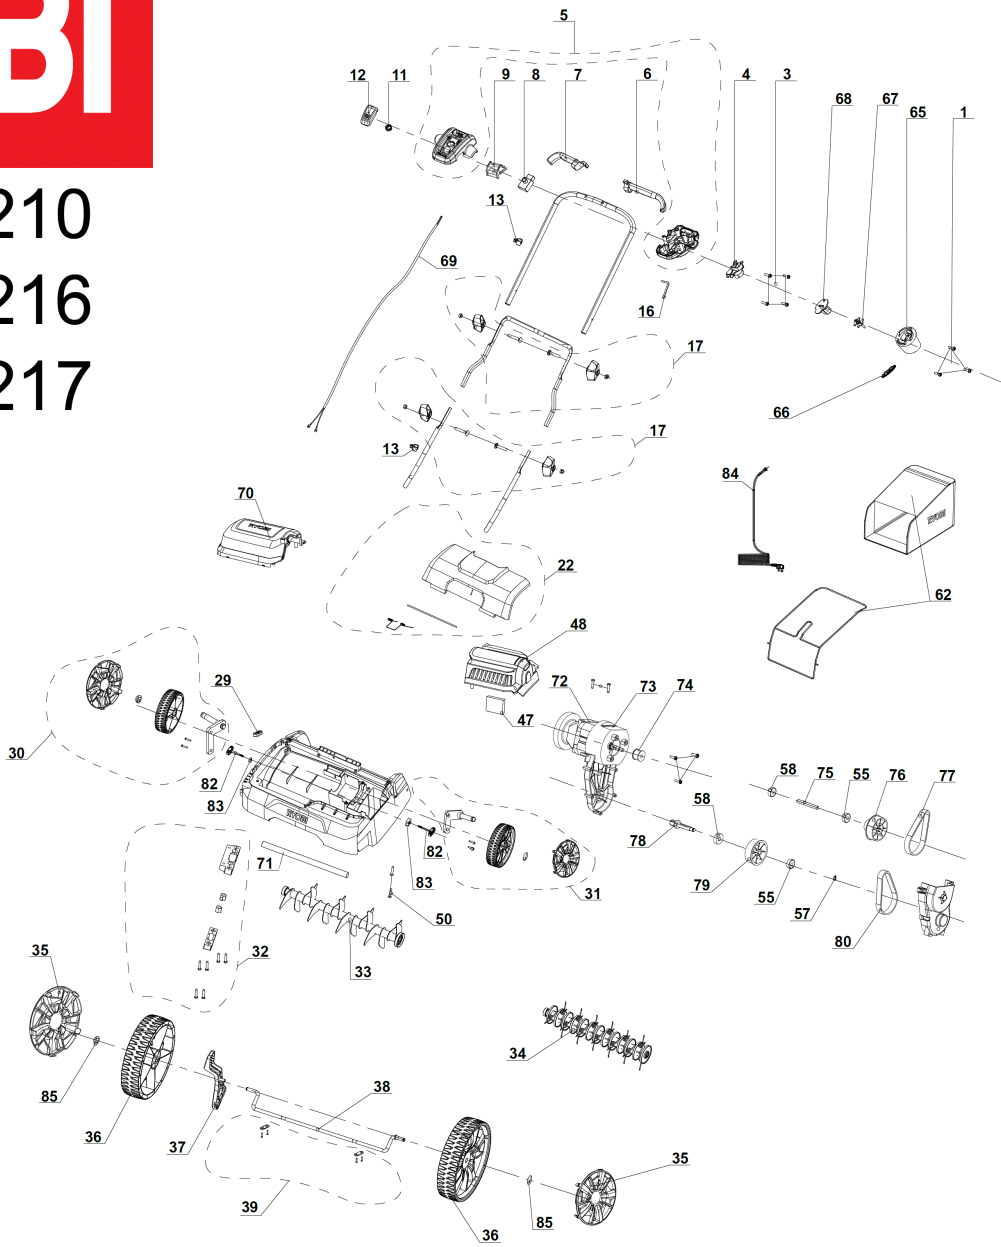

RY1400SF35A 35CM SCARIFIER 1400W IN2

5133004566 - RY1400SF35A - 4000475210

4000475210

4000475216

4000475217

Position	Quantity	Description	Part number	EAN
1001	3	SCREW	5131042713	4058546259273
1003	30	SCREW	5131042715	4058546259297
1004	1	RETAINING PLATE	5131042716	4058546259303
1005	1	HOUSING	5131042717	4058546259310
1006	1	TRIGGER	5131042718	4058546259327
1007	1	TRIGGER	5131042719	4058546259334
1008	1	SWITCH	5131042720	4058546259341
1009	1	COVER	5131042721	4058546259358
1011	1	SPRING	5131042722	4058546259365
1012	1	TRIGGER	5131042723	4058546259372
1013	2	CABLE CLIP	5131042724	4058546259389
1016	1	WRENCH	5131042726	4058546259402
1017	2	TURNING KNOB	5131042727	4058546259419
1022	1	GUARD COVER	5131042729	4058546259433
1029	1	CHAIN CLAMP BODY	5131042734	4058546259488
1030	1	WHEEL	5131042735	4058546259495
1031	1	WHEEL	5131042736	4058546259501
1032	1	CLAMPING SET	5131042737	4058546259518
1033	1	TINES	5131042544	4058546257583
1034	1	PART NOT DEATAILED	1000063920	
1035	2	COVER	5131042738	4058546259525
1036	2	WHEEL	5131042739	4058546259532
1037	1	SWITCH LEVER	5131042740	4058546259549
1038	1	AXLE	5131042741	4058546259556
1039	2	CHAIN CLAMP BODY	5131042742	4058546259563
1047	1	FOAM	5131042749	4058546259631
1048	1	HOUSING COVER	5131042750	4058546259648
1050	4	SCREW	5131042764	4058546259785
1055	1	BEARING	5131042755	4058546259693
1057	1	O-RING	5131042757	4058546259716
1058	1	BEARING	5131042758	4058546259723
1062	1	PART NOT DEATAILED	1000063920	
1065	1	PLUG SOCKET	5131042765	4058546259792
1066	1	PART NOT DEATAILED	1000063920	
1067	1	PLUG	5131042767	4058546259815
1068	1	RETAINING PLATE	5131042768	4058546259822
1069	1	WIRE	5131042769	4058546259839
1070	1	COVER	5131042770	4058546259846
1071	1	BALANCE WEIGHT	5131042771	4058546259853
1072	1	MOTOR	5131042772	4058546259860
1073	1	GEAR BOX COVER	5131042773	4058546259877
1074	1	PULLEY	5131042774	4058546259884
1075	1	AXLE	5131042775	4058546259891
1076	1	DRIVE WHEEL	5131042776	4058546259907
1077	1	BELT	5131042777	4058546259914
1078	1	AXLE	5131042778	4058546259921
1079	1	DRIVE WHEEL	5131042779	4058546259938
1080	1	BELT	5131042780	4058546259945
1082	2	TURNING KNOB	5131042762	4058546259761
1083	2	NUT	5131042763	4058546259778