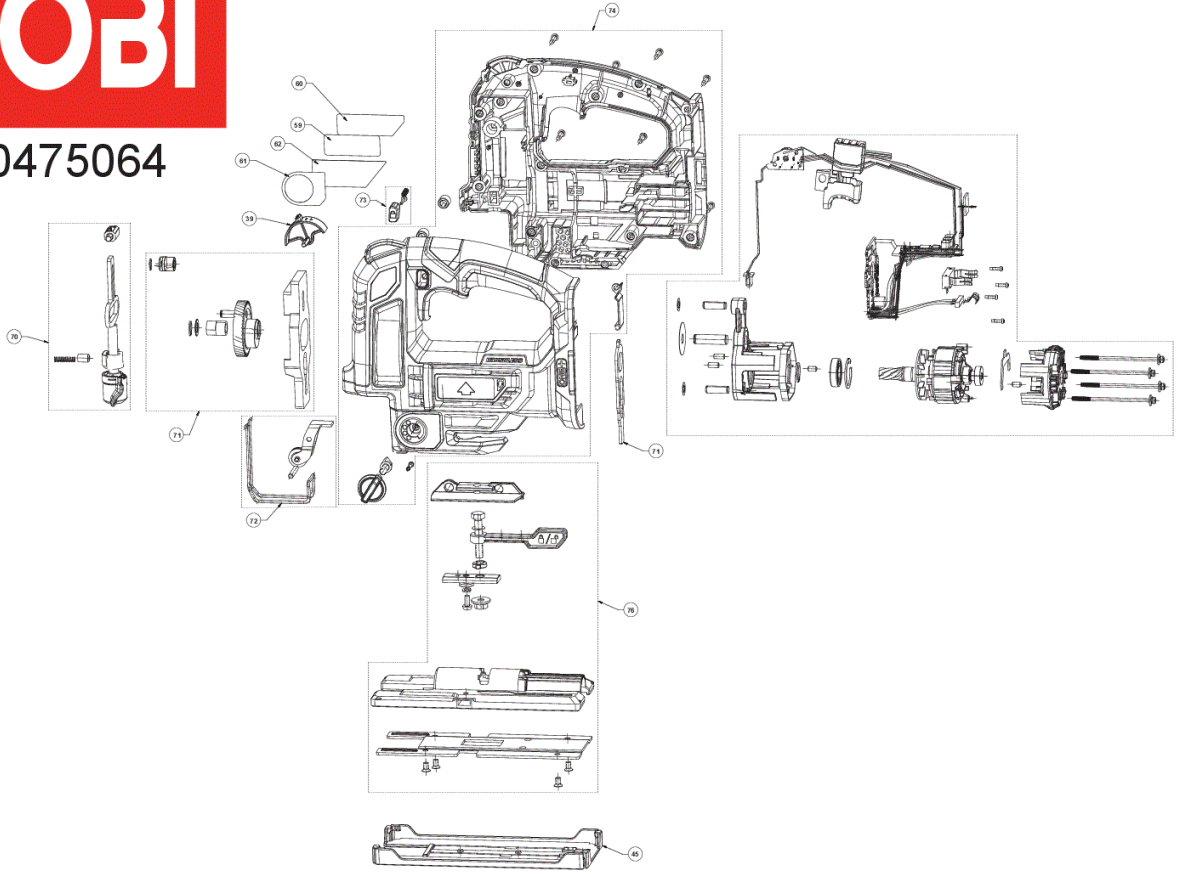

# R18JS7-0 18V BRUSHLESS JIGSAW XXX

5133004223 - R18JS7-0 - 4000475064

4000475064

<b>Position</b>	<b>Quantity</b>	<b>Description</b>	<b>Part number</b>	<b>EAN</b>
1039	1	SPEED GOVERNOR	5131042197	4058546254117
1045	1	PROTECTING SHOE	5131042198	4058546254124
1059	1	LABEL	5131019705	4058546067700
1060	1	RATING PLATE	5131042537	4058546257514
1061	1	LABEL	5131042189	4058546254032
1062	1	LABEL	5131042190	4058546254049
1070	1	RAM	5131042191	4058546254056
1071	1	BALANCE WEIGHT	5131042192	4058546254063
1072	1	GUIDE ROLLER	5131042193	4058546254070
1073	1	PUSH-BUTTON	5131042194	4058546254087
1074	1	HOUSING	5131042195	4058546254094
1076	1	BASE PLATE	5131042196	4058546254100