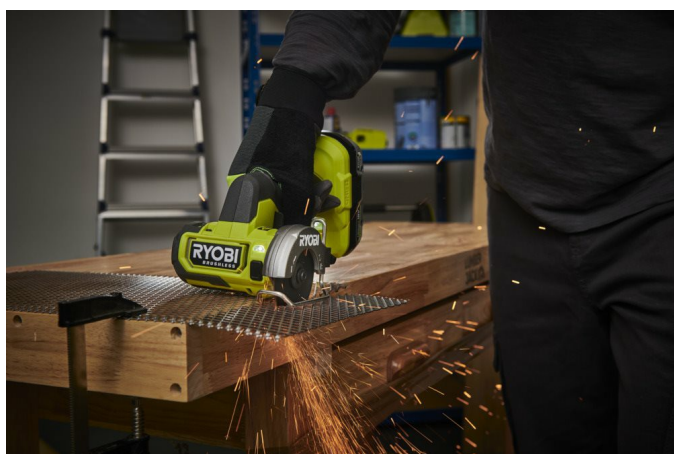

18V ONE+™ bezuhlíková kompaktní úhlová bruska RCT18BL-0

RYOBI

BRUSHLESS **18V ONE+** **3**
LETA ZÁRUKA

- ONE+™ bezuhlíková kompaktní úhlová bruska, špičkové řešení problémů při řezání různých materiálů, včetně oceli, nekovových materiálů, umělé hmoty, sádrokartonu a keramických dlaždic.
- Optimalizovaný energeticky nahuštěný motor se otáčí rychleji, poskytuje více energie a naše vyspělá elektronika maximalizuje dobu chodu. Umožňuje kotouči točit se rychlostí 20 000 otáček za minutu pro rychlé a snadné řezy.
- Kompaktní design poskytuje snadnou manipulaci při práci nad hlavou, ideální na práci ve špatně přístupných a stísněných prostorech.
- Směr otáčení kotouče dopředu a dozadu poskytuje uživateli plnou kontrolu nad směrem jiskry v různých polohách řezání.

Napětí	18V
Max. hloubka řezu [mm]	16
Počet otáček bez zatížení (ot./min)	20,000
Průměr kotouče (mm)	76
Hmotnost vč. aku (EPTA) (kg)	1.2 (RB1820C)
Obj. č.	5133006500
Dodávaný v	Více než 75 % recyklovaného kartonu
EAN kód	4892210239808
Hladina akustického tlaku - nejistota (dB(A))	3.0
Hladina akustického tlaku (Lpa)(dB(A))	88.0
Hladina akustického výkonu - nejistota (dB(A))	3.0
Hladina akustického výkonu (Lwa)(dB(A))	99.0
Hmotnost (bez aku) (Kg)	0.8
Kapacita aku (Ah)	-
Nabíjecí doba (min)	bez nabíječky
Napětí	18V
Napětí (V)	18
Počet dostupných akumulátorů	0
Počet otáček bez zatížení (ot./min)	20,000
Standardní vybavení	1x brusný kotouč z tvrdokovu, 1x řezný kotouč na kov, 1x kotouč na diamantové dlaždice, celokovový kryt, klíč
Typ aku	Li-ion
Včetně nabíječky	Ne