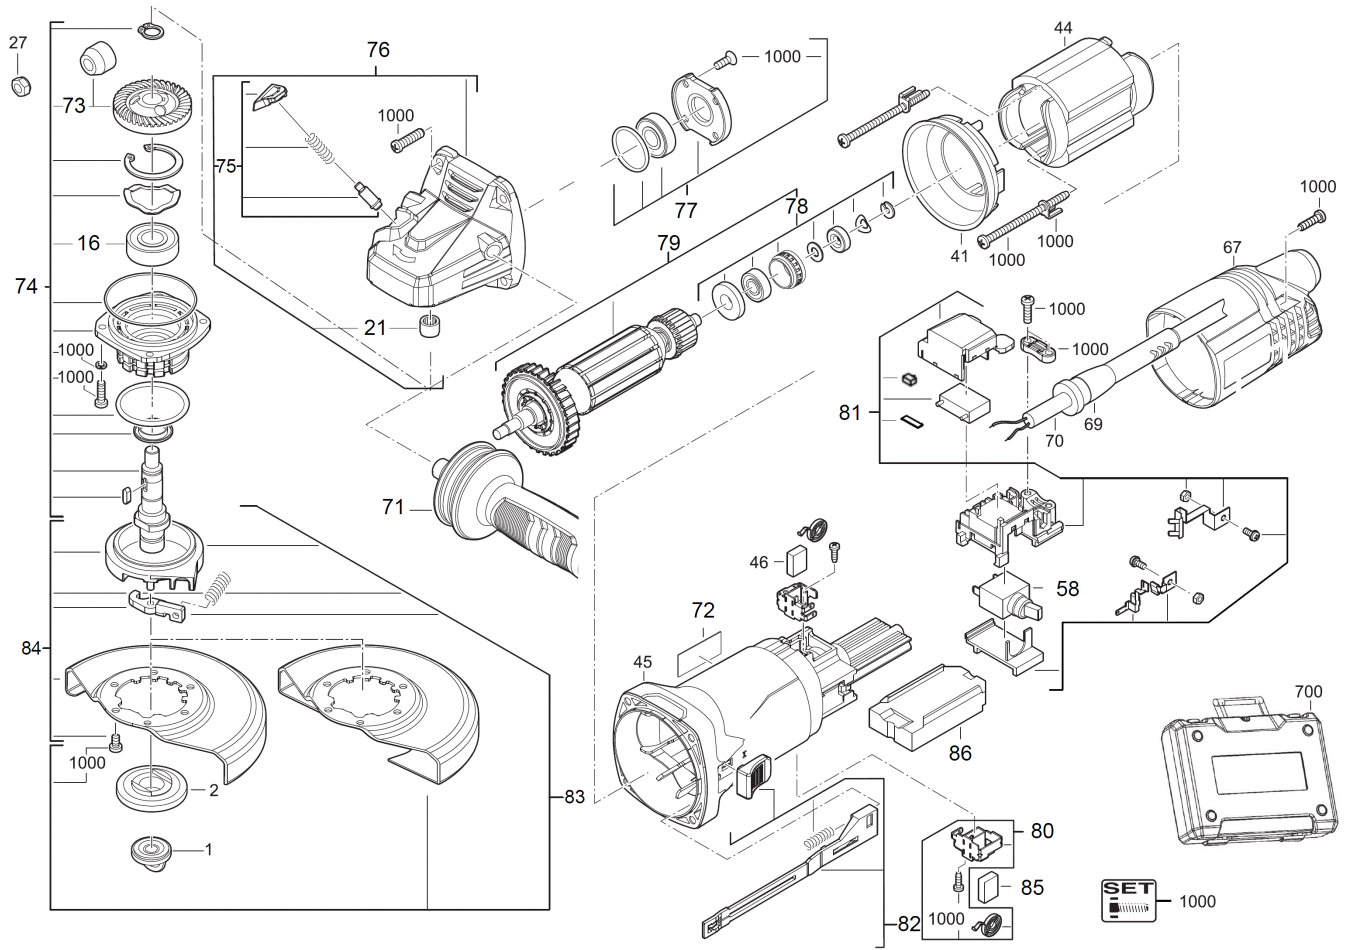

WS13-125SXEK ANGLE GRINDER IN2

4935451310 - WS13-125SXEK - 4000456164

Position	Quantity	Description	Part number	EAN
0001	1	FIXTEC NUT M14 P1A	4932358225	4002395325528
0002	1	FLANGE	4931453620	4002395145942
0016	1	BALL BEARING	4931453697	4002395146130
0021	1	NEEDLE BEARING	4931453616	4002395145904
0027	1	NUT	4931428715	4002395844364
0041	1	AIR DEFLECTOR RING	4931428721	4002395844425
0044	1	ELECTRIC FIELD	4931428755	4002395847532
0045	1	MOTOR HOUSING	4931453724	4002395141418
0046	1	CARBON BRUSH	4931428732	4002395844531
0058	1	SWITCH	4931428762	4002395847570
0067	1	HOUSING	4931453725	4002395141425
0069	1	PROTECTING COVER	4931428735	4002395844562
0070	1	CONNECTION CABLE	4931453726	4002395141432
0071	1	HANDLE	4931428739	4002395844609
0072	1	RATING PLATE	4931453732	4002395142101
0073	1	PINION	4931441558	4002395865710
0074	1	SPINDLE KIT	4931428712	4002395844333
0075	1	COVER CAP	4931428714	4002395844357
0076	1	GEAR CASE	4931428713	4002395844340
0077	1	BEARING KIT	4931428716	4002395844371
0078	1	BEARING	4931428753	4002395847525
0079	1	ARMATURE	4931428752	4002395847518
0080	2	BRUSH HOLDER	4931428733	4002395844548
0081	1	SWITCH	4931453733	4002395142118
0082	1	SWITCH LEVER	4931453729	4002395141470
0083	1	GUARD CAP	4931428711	4002395844326
0084	1	GUARD ASSY 125MM	4931428708	4002395844272
0085	1	CARBONBRUSH CUT OFF	4931428729	4002395844500
0086	1	SWITCH ASSEMBLY	4931453734	4002395142125
0700	1	CARRYING CASE	4931453709	4002395146857
1000	1	BOLT SET	4931428742	4002395844630