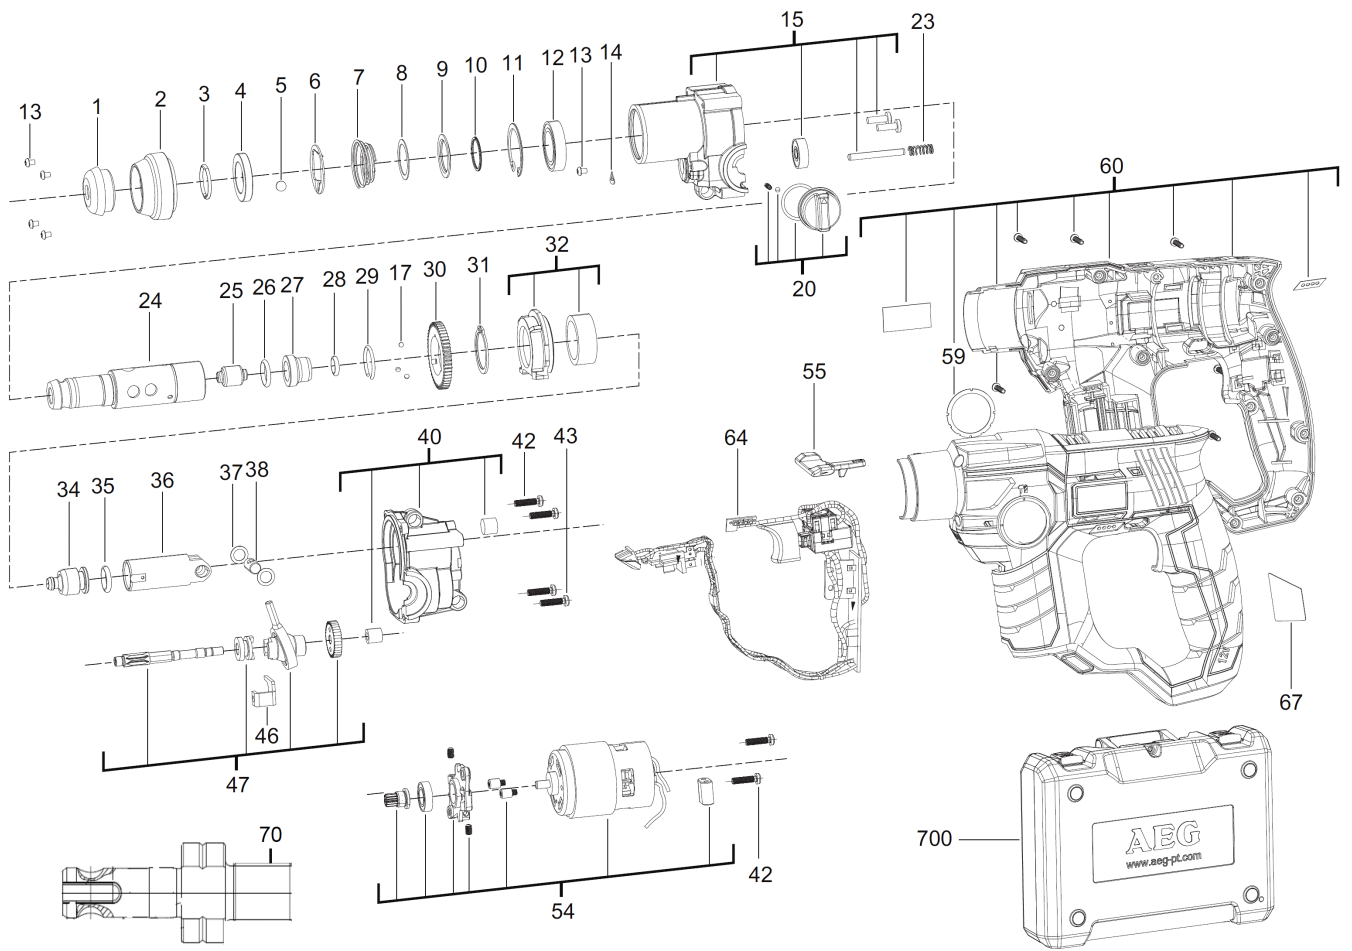

# BBH12LI-401C BTY. ROTARY HAMMER IN2

4935443988 - BBH12LI401C - 4000440361

Position	Quantity	Description	Part number	EAN
0001	1	RUBBER CAP	561993001	4002395854936
0002	1	SLEEVE	4931435455	4002395890248
0003	1	LINER	4931435459	4002395890286
0004	1	LINER	4931435460	4002395890293
0005	1	BALL	4931435461	4002395890903
0006	1	KUGEL PLATTE	4931435462	4002395890910
0007	1	SPRING	672799001	4002395856916
0008	1	WASHER	4931435463	4002395890927
0009	1	WASHER	4931435464	4002395890934
0010	1	HOLDING RING	4931435465	4002395890941
0011	1	HOLDING RING	4931435476	4002395891658
0012	1	BALL BEARING	4931435477	4002395891665
0013	5	SCREW	4931435474	4002395891634
0014	1	WASHER	4931435475	4002395891641
0015	1	GEAR CASE	4931435478	4002395891672
0017	4	BALL	611405001	4002395851201
0020	1	KNOB	4931441434	4002395869558
0023	1	SPRING	4931435479	4002395891689
0024	1	SPINDLE	4931435466	4002395890958
0025	1	ANVIL	4931435467	4002395890965
0026	1	RUBBER RING	4931435468	4002395890972
0027	1	ANVIL	4931435469	4002395890989
0028	1	RUBBER RING	4931435470	4002395890996
0029	1	SPRING RING	4931435471	4002395891603
0030	1	REDUCTION GEAR	4931441438	4002395869565
0031	1	HOLDING RING	4931435473	4002395891627
0032	1	BALL BEARING	4931435480	4002395891696
0034	1	IMPACT BOLT	4931435481	4002395892303
0035	1	RUBBER RING	4931435482	4002395892310
0036	1	PISTON	4931435483	4002395892327
0037	2	WASHER	4931435485	4002395892341
0038	1	PIN	4931435484	4002395892334
0040	1	GEAR CASE	4931435488	4002395892372
0042	4	SCREW	4931435489	4002395892389
0043	1	SCREW	5131026627	4058546110666
0046	1	SWITCH LEVER	4931435486	4002395892358
0047	1	SHAFT	4931435487	4002395892365
0054	1	MOTOR ASSEMBLY	4931441443	4002395869572
0055	1	PUSH BUTTON	4931441444	4002395869589
0059	1	RING	4931441449	4002395869596
0060	1	HOUSING	4931441453	4002395870202
0064	1	SWITCH ASSEMBLY	4931441454	4002395870219
0067	1	RATING PLATE	4931441458	4002395870226
0070	1	ADAPTER	4931454025	4002395283347
0700	1	CARRYING CASE	4931441459	4002395870233