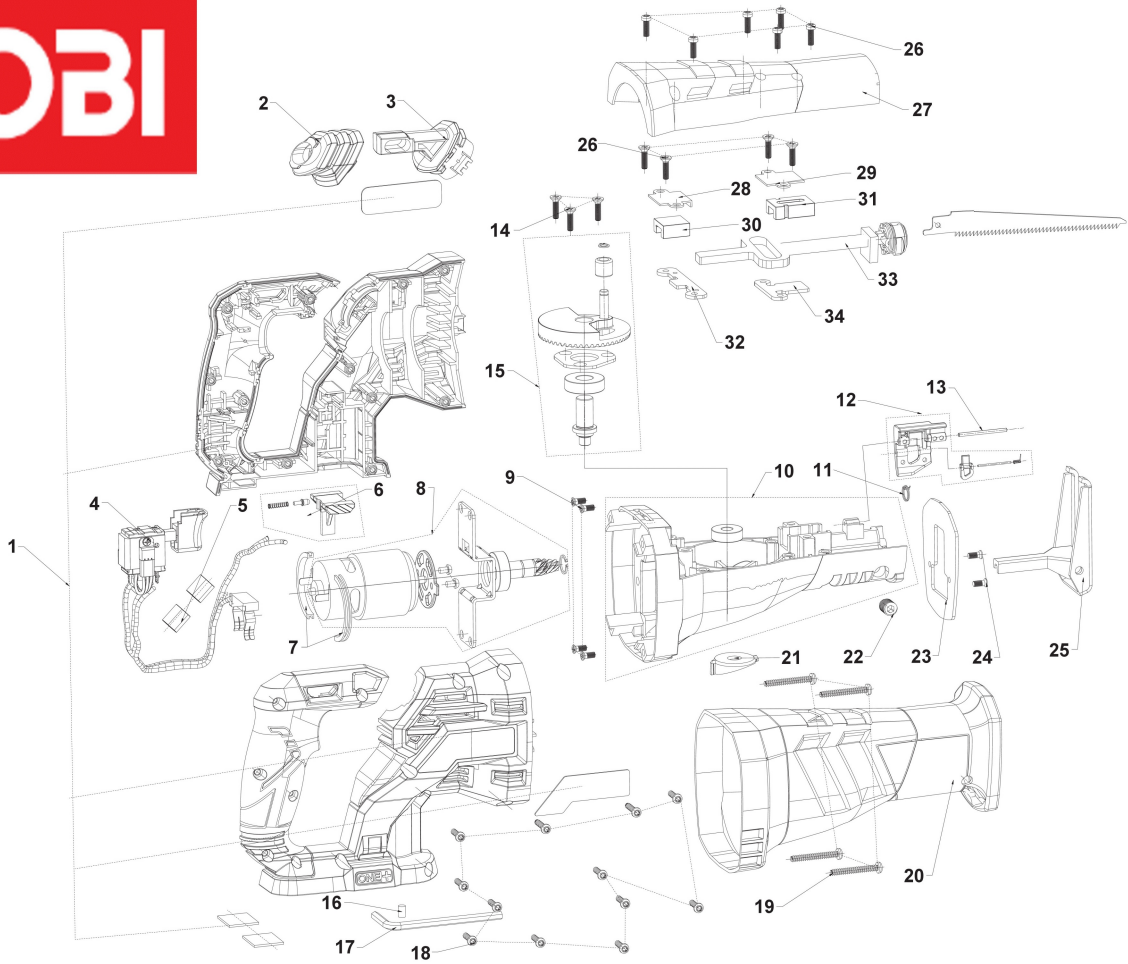

R18RS-0 Recip Saw 18V XXX

5133002637 - R18RS-0 - 4000444815

4000444815

Position	Quantity	Description	Part number	EAN
1001	1	HOUSING SET ASSY	5131037638	4058546000554
1002	1	RUBBER SLEEVE	5131000000	
1003	1	CONNECTION	5131000000	
1004	1	SWITCH	5131037639	4058546000561
1005	2	PROTECTION SLEEVE	5131029490	4058546002046
1006	1	BUTTON	5131037640	4058546000578
1007	2	RUBBER CUSHION FOR HOUSING SUPPORT	5131032848	4058546138851
1008	1	MOTOR ASSEMBLY	5131037641	4058546000585
1009	4	SCREW	5131027934	4058546115081
1010	1	GEAR BOX	5131037642	4058546000592
1011	1	SPRING	5131001125	4058546002053
1012	1	LOCK RELEASE KIT	5131037643	4058546000608
1013	1	PIN	5131001126	4058546081096
1014	3	SCREW	5131033593	4002395148066
1015	1	OFFSET GEAR	5131037644	4058546000615
1016	1	RUBBER STOPPER	5131009390	4058546002060
1017	1	T-HANDLE-KEY	5131029524	4058546002091
1018	12	SCREW	5131029523	4058546002077
1019	4	SCREW	5131020049	4058546109363
1020	1	COVER	5131033589	4002395148028
1021	1	COVER	5131037645	4058546000622
1022	1	SCREW	5131000978	4058546080259
1023	1	TRANSITION PIECE	5131033590	4002395148035
1024	2	SCREW	5131033591	4002395148042
1025	1	GUIDE SHOE	5131033592	4002395148059
1026	10	SCREW	5131033599	4002395148721
1027	1	GEAR BOX COVER	5131033600	4002395148738
1028	1	LID	5131001121	4058546081058
1029	1	COVER	5131017938	4058546002084
1030	1	GUIDE	5131001122	4058546081065
1031	1	GUIDE BLOCK	5131033598	4002395148714
1032	1	HOLDING PLATE	5131033594	4002395148073
1033	1	DRIVING SHAFT	5131033596	4002395148097
1034	1	HOLDING PLATE	5131033595	4002395148080