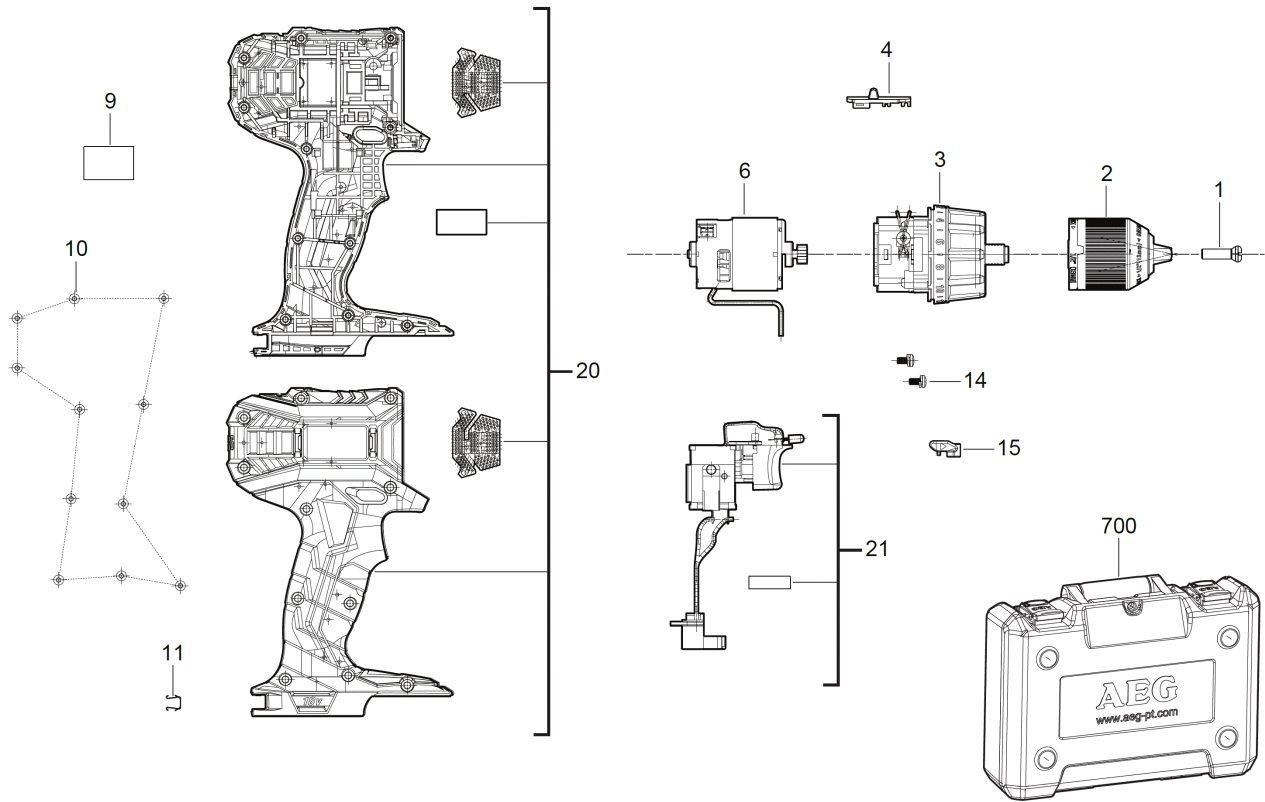

# **BS18C2LI-202C DRILL DRIVER IN2**

**4935459721 - BS18C2LI-202C - 4000460597**

Position	Quantity	Description	Part number	EAN
0001	1	SCREW	4931453063	4002395155071
0002	1	CHUCK	4931454098	4002395288939
0003	1	GEAR UNIT	4931465179	4058546232795
0004	1	SWITCH LEVER	4931465180	4058546232801
0006	1	MOTOR ASSEMBLY	4931465181	4058546232818
0009	1	RATING PLATE	4931465182	4058546232825
0010	11	SCREW	660031029	4002395855773
0011	1	BIT CLIP	4931454113	4002395290468
0014	2	SCREW	4931465183	4058546232832
0015	1	LEVER	4931465184	4058546232849
0020	1	HOUSING	4931465185	4058546232856
0021	1	ELECTRONIC SWITCH	4931465186	4058546232863
0700	1	CARRYING CASE	4931465187	4058546232870
	1	BL1218 BATTERY CHARGER IN2	5131000000	
	2	L1820R BATTERY PACK XXX	4932430169	4002395378302