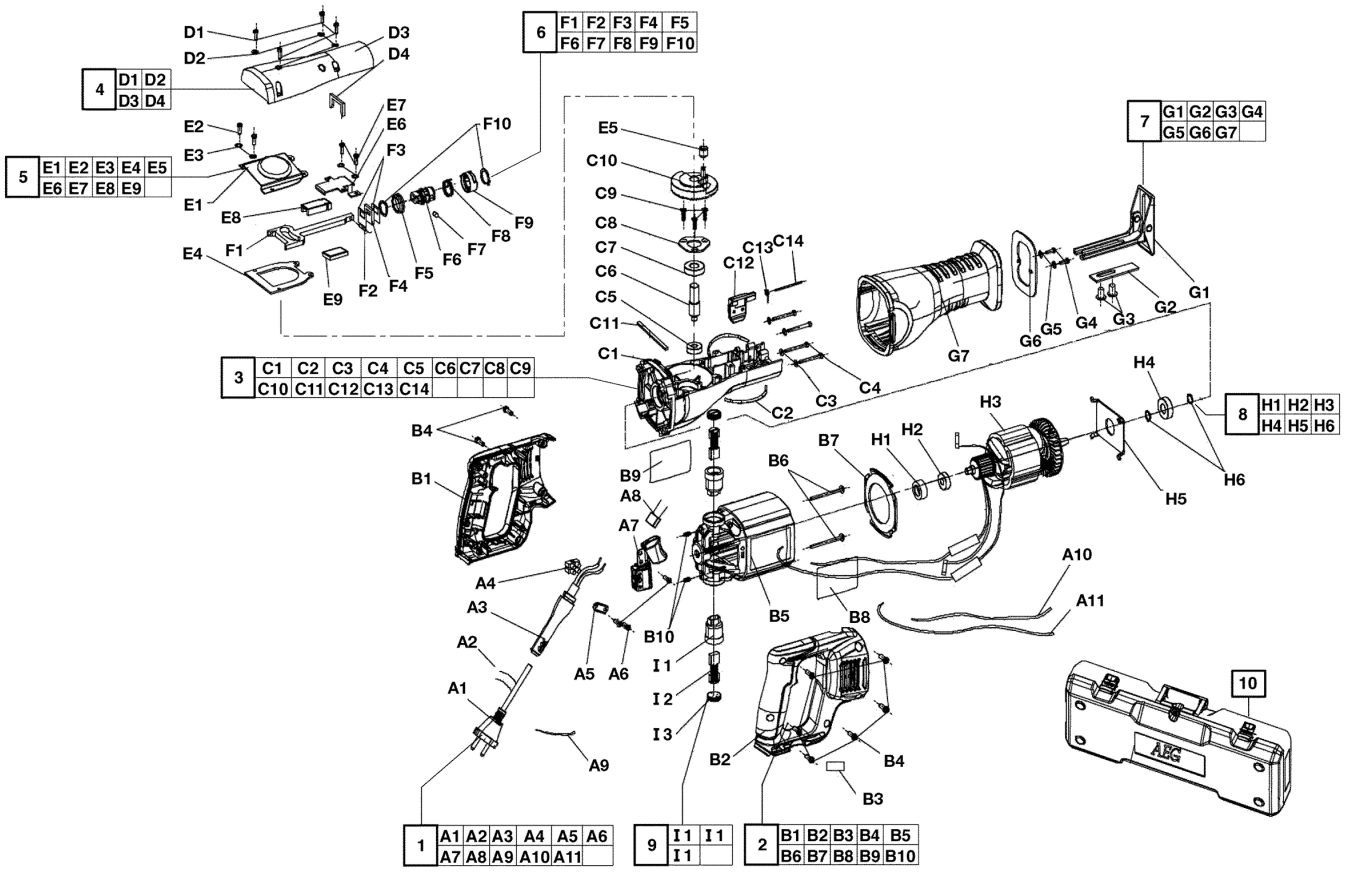

US1300XE RECIPROCATING SAW IN2

4935413235 - US1300XE - 4000413232

4	D1	D2
	D3	D4

6	F1	F2	F3	F4	F5
	F6	F7	F8	F9	F10

5	E1	E2	E3	E4	E5
	E6	E7	E8	E9	

7	G1	G2	G3	G4
	G5	G6	G7	

3	C1	C2	C3	C4	C5	C6	C7	C8	C9
	C10	C11	C12	C13	C14				

8	H1	H2	H3
	H4	H5	H6

1	A1	A2	A3	A4	A5	A6
	A7	A8	A9	A10	A11	

9	I1	I1
	I1	

2	B1	B2	B3	B4	B5
	B6	B7	B8	B9	B10

10	
----	--

Position	Quantity	Description	Part number	EAN
0001	1	SWITCH	200645004	4002395808656
0002	1	HOUSING	200646004	4002395808663
0003	1	GEAR KIT	200647002	4002395810031
0004	1	GEAR BOX COVER	200648001	4002395788767
0005	1	GUIDE PLATE SET	200649001	4002395788903
0006	1	RAM SET	200650001	4002395788705
0007	1	RUBBER SLEEVE	200651002	4002395808687
0008	1	MOTOR ASSEMBLY	200652001	4002395788842
0009	1	BRUSH SET	200653001	4002395788729
0010	1	CARRYING CASE	200639003	4002395808694