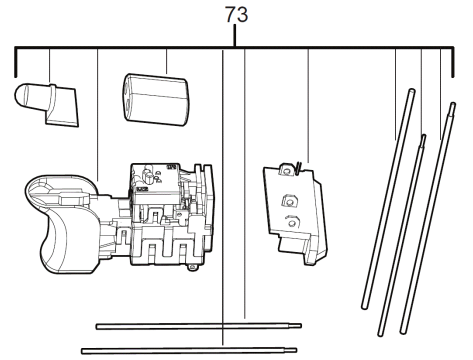

BSB14G3LI-202C PERCUSSION DRILL IN2

4935451532 - BSB14G3LI-202C - 4000456620

Position	Quantity	Description	Part number	EAN
	1	PART NOT DEATAILED	1000063920	
0001	1	SCREW	4931453063	4002395155071
0002	1	CHUCK	4931454098	4002395288939
0043	1	LEVER	4931454089	4002395288243
0049	1	PUSH-BUTTON	4931454090	4002395288250
0056	8	SCREW	4931454091	4002395288267
0070	1	RATING PLATE	4931454102	4002395288977
0071	1	GEAR KIT	4931454103	4002395288984
0072	1	MOTOR ASSEMBLY	4931454104	4002395289776
0073	1	SWITCH	4931454105	4002395289783
0074	1	HOUSING	4931454106	4002395289790
0700	1	CARRYING CASE	4931454097	4002395288922
	1	AL1214G3 BATTERY CHARGER IN2	4932451098	4002395811243
	1	L1420G3 LI-ION BATTERY XXX	4932451097	4002395811236