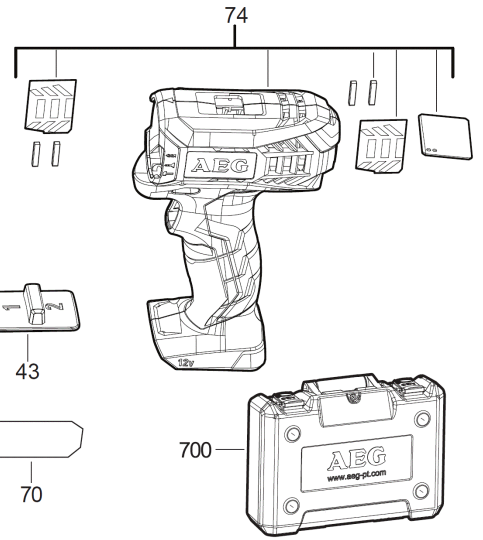

BSB14G3LI-202C PERCUSSION DRILL IN2

4935451532 - BSB14G3LI-202C - 4000456620

Position	Quantity	Description	Part number	EAN
	1	PART NOT DEATAILED	1000063920	
0001	1	SCREW	4931453063	4002395155071
0002	1	CHUCK	4931454098	4002395288939
0043	1	LEVER	4931454089	4002395288243
0049	1	PUSH-BUTTON	4931454090	4002395288250
0056	8	SCREW	4931454091	4002395288267
0070	1	RATING PLATE	4931454102	4002395288977
0071	1	GEAR KIT	4931454103	4002395288984
0072	1	MOTOR ASSEMBLY	4931454104	4002395289776
0073	1	SWITCH	4931454105	4002395289783
0074	1	HOUSING	4931454106	4002395289790
0700	1	CARRYING CASE	4931454097	4002395288922
	1	AL1214G3 BATTERY CHARGER IN2	4932451098	4002395811243
	1	L1420G3 LI-ION BATTERY XXX	4932451097	4002395811236