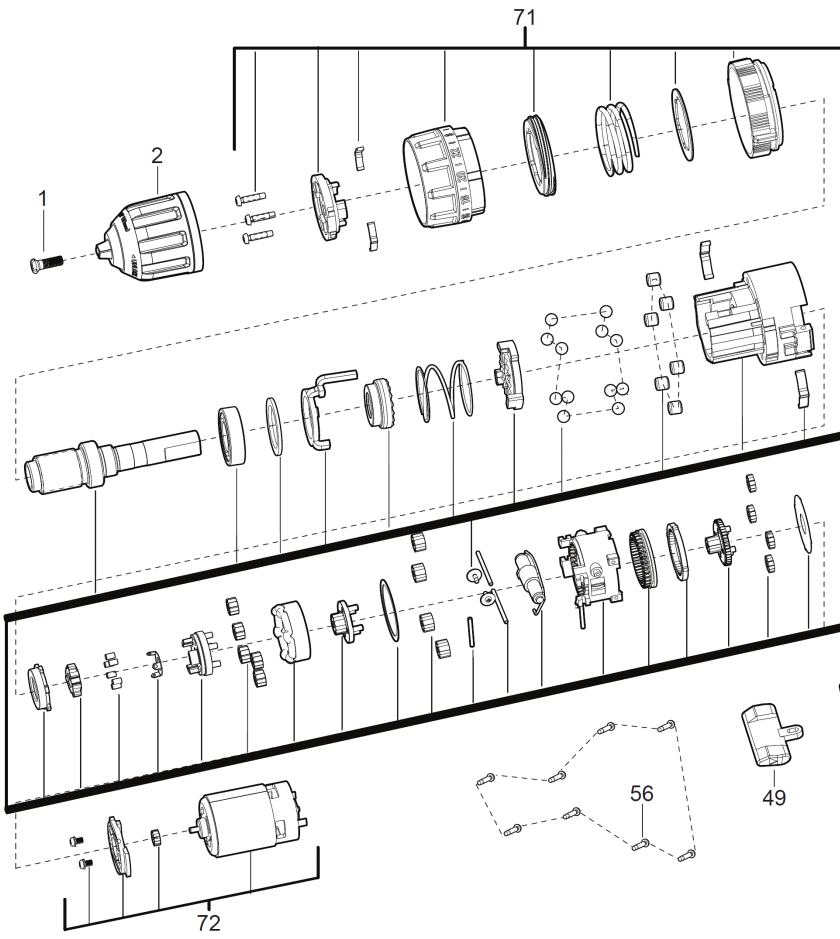

BSB14G3LI-202C PERCUSSION DRILL IN2

4935451532 - BSB14G3LI-202C - 4000456620

Position	Quantity	Description	Part number	EAN
	1	PART NOT DEATAILED	1000063920	
0001	1	SCREW	4931453063	4002395155071
0002	1	CHUCK	4931454098	4002395288939
0043	1	LEVER	4931454089	4002395288243
0049	1	PUSH-BUTTON	4931454090	4002395288250
0056	8	SCREW	4931454091	4002395288267
0070	1	RATING PLATE	4931454102	4002395288977
0071	1	GEAR KIT	4931454103	4002395288984
0072	1	MOTOR ASSEMBLY	4931454104	4002395289776
0073	1	SWITCH	4931454105	4002395289783
0074	1	HOUSING	4931454106	4002395289790
0700	1	CARRYING CASE	4931454097	4002395288922
	1	AL1214G3 BATTERY CHARGER IN2	4932451098	4002395811243
	1	L1420G3 LI-ION BATTERY XXX	4932451097	4002395811236