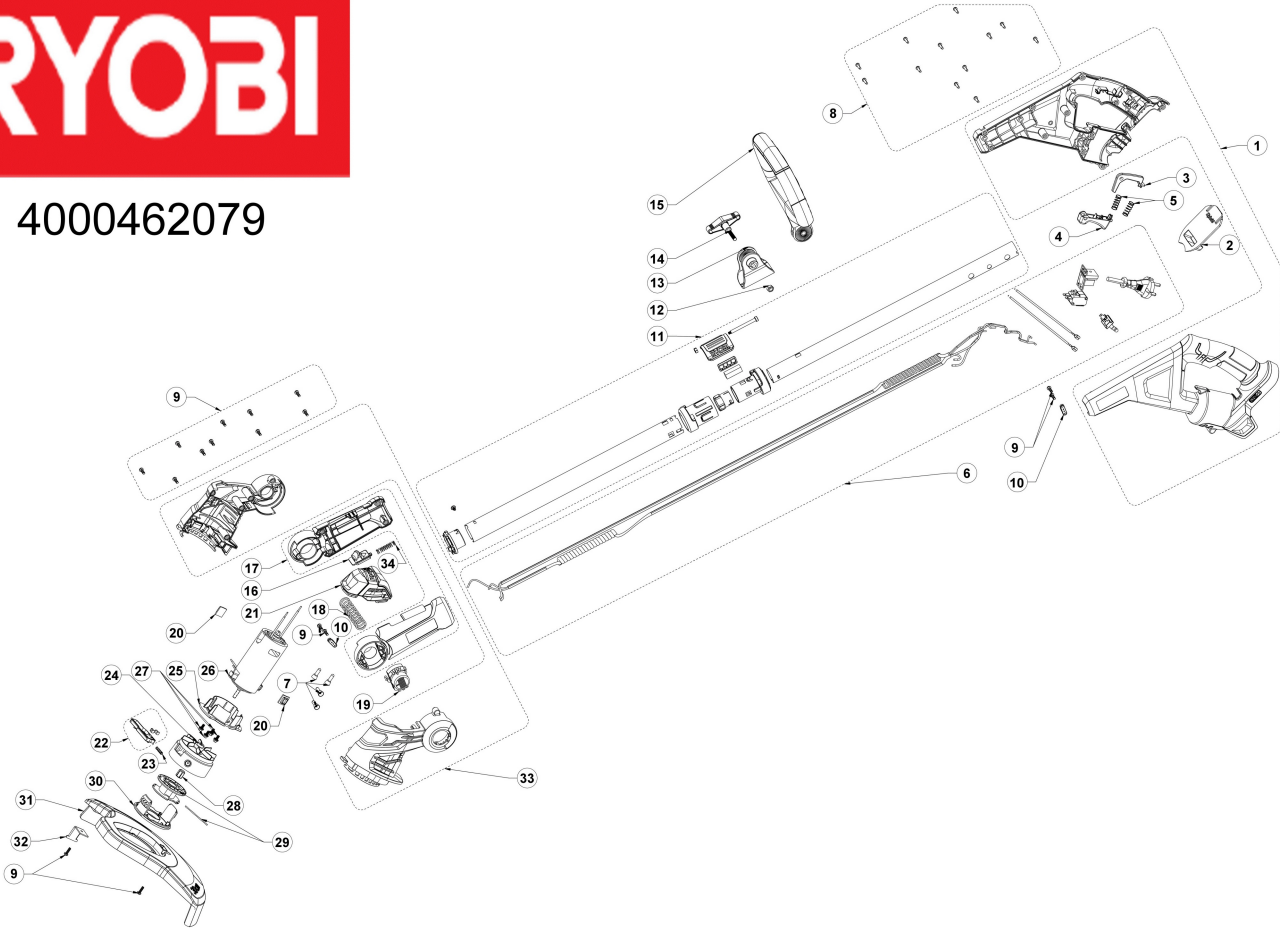

# RLT1831H20 Line Trimmer IN2

5133002819 - RLT1831H20 - 4000462079

4000462079

Position	Quantity	Description	Part number	EAN
1001	1	HANDLE	5131039539	4058546043971
1002	1	DOOR	5131035585	4058546149949
1003	1	LOCK	5131035456	4058546148782
1004	1	TRIGGER	5131035455	4058546148775
1005	2	SPRING	5131035454	4058546148768
1006	1	ELECTRONIC	5131039540	4058546043988
1007	4	CONNECTOR	5131035584	4058546149932
1008	12	SCREW	5131000000	
1009	16	SCREW	5131034734	4058546143275
1010	1	CLAMP	5131000000	
1011	1	GUIDE TUBE	5131039541	4058546043995
1012	1	NUT	5131035639	4058546150457
1013	1	CHAIN CLAMP BODY	5131039542	4058546044008
1014	1	AUX, HANDLE KNOB WITH M6*1,0 BOLT	5131036321	4058546156916
1015	1	LOWER AUX, HANDLE	5131036322	4058546156923
1016	1	PUSH-BUTTON	5131039543	4058546044015
1017	1	HOUSING	5131039544	4058546044022
1018	1	SPRING	5131035115	4058546146191
1019	1	BUTTON	5131035116	4058546146207
1020	2	RUBBER PLATE	5131035568	4058546149772
1021	1	COVER	5131039545	4058546044039
1022	1	PLATE	5131035566	4058546149758
1023	1	SPRING	5131034745	4058546143381
1024	1	HOUSING	5131039546	4058546044046
1025	1	BRACKET	5131039547	4058546044053
1026	1	MOTOR	5131039548	4058546044060
1027	4	M SCREW M4X0.7X8mm	5131035447	4058546148690
1028	1	BUSHING	5131035580	4058546149895
1029	1	WIRE COIL	5131039549	4058546044077
1030	1	COVER	5131034743	4058546143367
1031	1	GUARD	5131039550	4058546044084
1032	1	BLADE	5131197850	4002395139651
1033	1	HOUSING SET ASSY	5131039551	4058546044091
1034	1	SPRING	5131039552	4058546044107
	1	RAC1392 MIN FLAILING BLADE HYBR LT XXX	5132003565	4892210154620