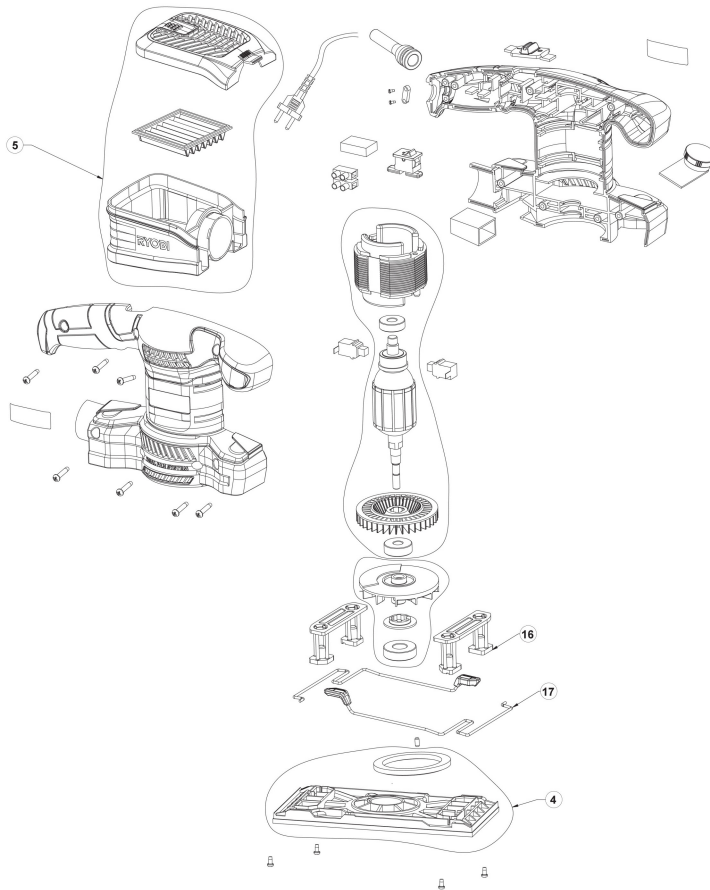

RSS280-S 280W SHEET SANDER IN2

5133003502 - RSS280-S - 4000462402

4000462402
4000462403

Position	Quantity	Description	Part number	EAN
1004	1	GRINDING DISK	5131041225	4058546064891
1005	1	DUST BAG	5131041226	4058546064907
1016	1	DAMPING ELEMENT	5131041227	4058546064914
1017	1	CLAMP	5131041228	4058546064921