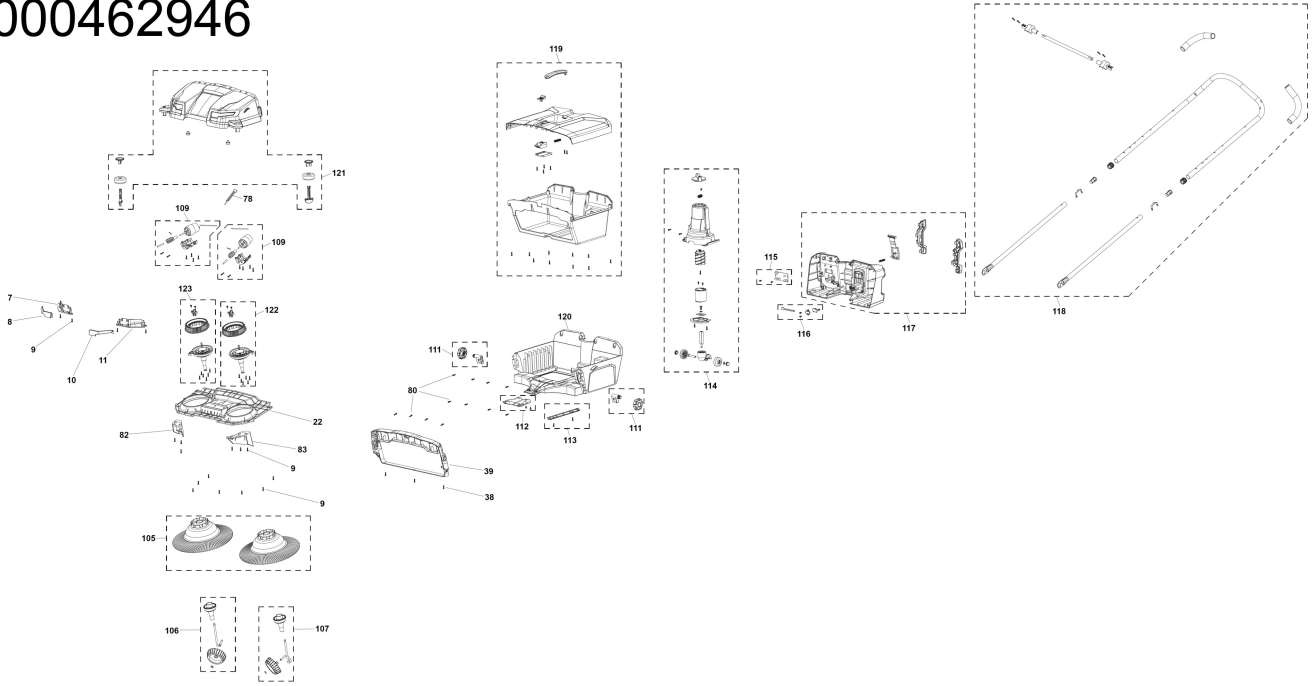

R18SW3-0 18V DEBRIS SWEEPER XXX

5133004365 - R18SW3-0 - 4000462946

4000462946

Position	Quantity	Description	Part number	EAN
1007	1	SIDE PART RIGHT	5131042456	4058546256708
1008	1	COVER	5131042457	4058546256715
1009	17	SCREW	5131042458	4058546256722
1010	1	COVER	5131042459	4058546256739
1011	1	SIDE PART LEFT	5131042460	4058546256746
1022	1	TRANSITION PIECE	5131042461	4058546256753
1038	7	SCREW	5131042464	4058546256784
1039	1	INTERMEDIATE FLANGE	5131042465	4058546256791
1078	1	WIRE	5131042466	4058546256807
1080	12	SCREW	5131042467	4058546256814
1082	1	STOP	5131042468	4058546256821
1083	1	STOP	5131042469	4058546256838
1105	1	BRUSH SET	5131042185	4058546253998
1106	1	CLAMPING SET RIGHT	5131042473	4058546256876
1107	1	CLAMPING SET LEFT	5131042474	4058546256883
1109	2	DRIVE MOTOR	5131042476	4058546256906
1111	2	HOLDING DEVICE	5131042478	4058546256920
1112	1	BRACKET	5131042479	4058546256937
1113	1	COVER	5131042480	4058546256944
1114	1	ADJUSTABLE SEGMENT	5131042481	4058546256951
1115	1	ELECTRONIC	5131042482	4058546256968
1116	1	ACCEPTANCE	5131042483	4058546256975
1117	1	HOUSING	5131042484	4058546256982
1118	1	HANDLE SET	5131042681	4058546258955
1119	1	TANK	5131042682	4058546258962
1120	1	ABSOLUTE UNIT	5131042683	4058546258979
1121	1	HOUSING COVER	5131042684	4058546258986
1122	1	DRIVING SHAFT	5131042685	4058546258993
1123	1	DRIVING SHAFT	5131042686	4058546259006