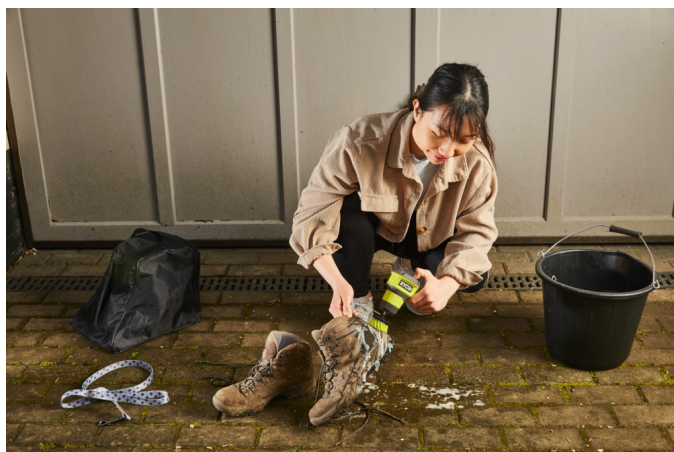

4V Akumulátorový kartáč USB Lithium RSCR4-0

RYOBI

- Kompaktní lehký 4V akumulátorový kartáč je ideální na čištění dřezů, umyvadel, sprchových koutů nebo zablácených bot.
- Kartáč je napájený akumulátorem USB Lithium™, který je kompatibilní s jakýmkoli jiným náradím z této řady.
- Kulatá hlava kartáče o průměru 5 cm se otáčí rychlostí až 300 ot./min. a pomáhá rychle odstraňovat nečistoty s minimální námahou.
- Má stupeň krytí IPX7, takže je plně vodotěsný v hloubce do 1 metru po dobu 30 minut.