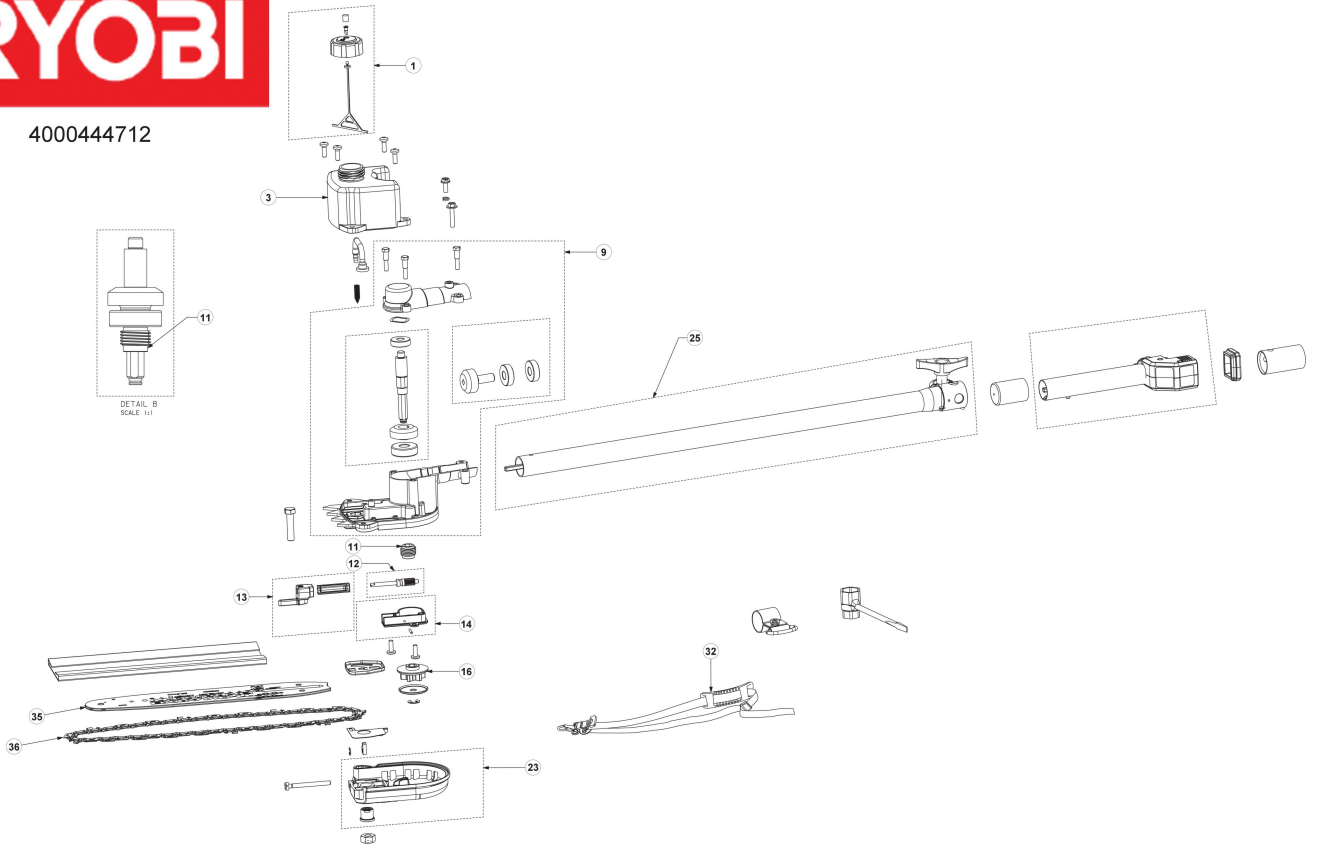

# RXPR01 Pole Pruner Attachment RX XXX

5132002797 - RXPR01 - 4000444712

4000444712

Position	Quantity	Description	Part number	EAN
001	1	PLUG	5131019893	4002395274857
003	1	TANK	5131019895	4002395274864
009	1	GEAR BOX	5131000000	
011	1	PINION	5131000829	4002395274888
012	1	PUMP PINION	5131000662	4058546078379
013	1	GASKET	5131000661	4002395274895
014	1	HOUSING	5131037229	4002395274109
016	1	SPROCKET	5131037230	4002395274116
023	1	COVER	5131037231	4002395274123
025	1	DRIVE SHAFT	5131037232	4002395274130
032	1	STRAP	5131000607	4058546078140
035	1	CSA039 BAR 25.4CM f.APR03/APR04/RXPR01	5132001777	4892210807625
036	1	CSA038 CHAIN 25CM for APR03/APR04/RXPR01	5132000062	4892210807618