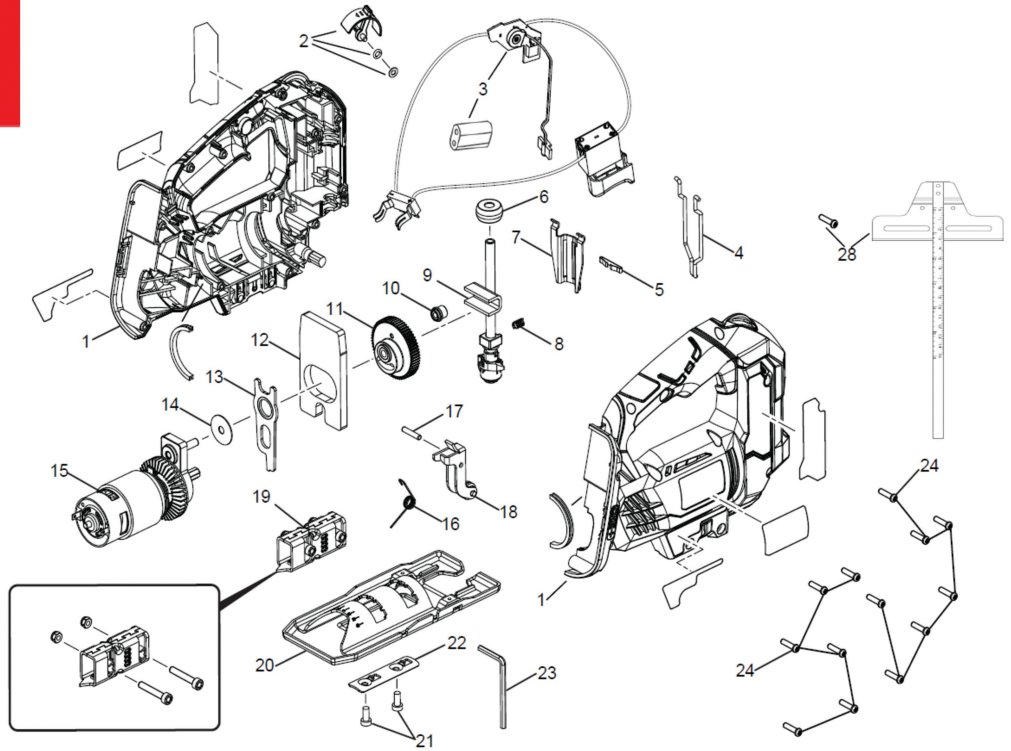

R18JS-0 ONE+ JIGSAW XXX

5133002158 - R18JS-0 - 4000444177

4000444177

Position	Quantity	Description	Part number	EAN
	1	PARALLEL GUIDE	5131032243	4058546133375
001	1	MOTOR HOUSING	5131032070	4058546131692
002	1	SWITCH LEVER	5131032071	4058546131708
003	1	SWITCH	5131032072	4058546131715
004	1	WIRE	5131032073	4058546131722
005	1	SPRING PLATE	5131032074	4058546131739
006	1	BUSHING	5131032075	4058546131746
007	1	SLIDE GUIDE PLATE JS500QEO	5131010987	4058546097240
008	1	SPRING	5131031147	4058546128074
009	1	RAM	5131032076	4058546131753
010	1	DRIVER	5131032077	4058546131760
011	1	GEAR KIT	5131032078	4058546131777
012	1	BALANCE WEIGHT	5131032079	4058546131784
013	1	SLIDE PLATE	5131032080	4058546131791
014	1	STAMPING WASHER C1095 CJSP180QEO/18	5131000000	
015	1	MOTOR ASSEMBLY	5131032081	4058546131807
016	1	TORSION SPRING	5131032082	4058546131814
017	1	PIN	5131032083	4058546131821
018	1	GUIDE ROLLER	5131032084	4058546131838
019	1	BRACKET	5131032085	4058546131845
020	1	BASE PLATE	5131032086	4058546131852
021	1	SCREW	5131032087	4058546131869
022	1	CLAMPING PLATE	5131032088	4058546131876
023	1	ALLEN KEY	5131032089	4058546131883
024	1	SCREW	5131032090	4058546131890
028	1	PARALLEL GUIDE	5131032243	4058546133375