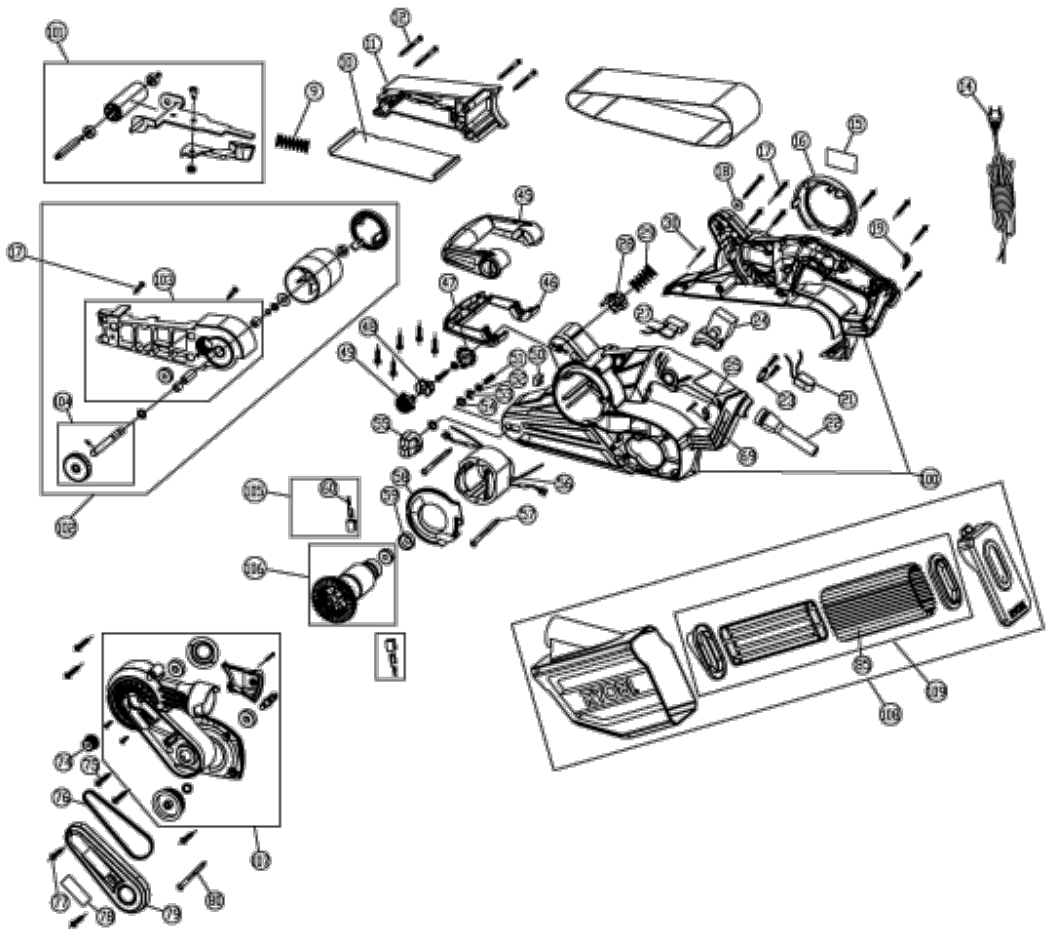

[TRAD] 76mm (3") Belt Sander

5133001148 - EBS800 - 5133001148#1

Position	Quantity	Description	Part number	EAN
009	1	SPRING	5131030573	
010	1	GROUND PLATE	5131030574	
011	1	BRACKET	5131030575	
012	5	SCREW	5131030576	
014	1	CONNECTION CABLE 5MM	5131030623	
016	1	COVER	5131030578	
017	19	SCREW	5131030579	
018	1	WASHER	5131030580	
019	1	LENS PAD	5131030581	
021	1	INDICATOR LIGHT	5131030583	
022	1	CABLE ENTRY SLEEVE	5131030584	
023	1	CABLE CLAMP	5131030585	
024	1	SWITCH	5131030586	
025	1	LENS PAD	5131030587	
027	1	CAPACITOR	5131030588	
028	1	LOCKING PIECE	5131030589	
029	1	SPRING	5131030590	
030	2	SCREW	5131030591	
045	1	HANDLE COVER	5131030595	
046	1	HANDLE COVER	5131030596	
047	1	SCALE	5131030597	
048	1	INTERMEDIATE FLANGE	5131030598	
049	1	BUTTON	5131030599	
050	1	STOP	5131030600	
051	1	SPRING	5131030601	
052	2	WASHER	5131030602	
053	1	WASHER	5131030603	
054	2	WASHER	5131030604	
055	1	KNOB	5131030605	
056	1	STATOR	5131030606	
057	2	SCREW	5131030607	
058	1	FLANGE	5131030608	
059	1	BEARING SLEEVE	5131030609	
060	2	CARBON BRUSH	5131030611	
074	1	PULLEY	5131030614	
075	4	SCREW	5131030615	
076	1	BELT	5131030616	
077	3	SCREW	5131030617	
079	1	HOUSING COVER	5131030618	
080	1	SCREW	5131030619	
085	1	PAPER FILTER	5131030622	
100	1	HOUSING SET ASSY	5131030582	
101	1	FEEDER ROLLER	5131030572	
102	1	FEEDER ROLLER	5131030592	
103	1	BRACKET	5131030593	
104	1	DRIVE GEAR	5131030594	
105	2	CARBON BRUSH SET	5131030610	
106	1	ARMATURE	5131030612	
107	1	HOUSING LEFT	5131030613	
108	1	DUST BAG	5131030620	

Position	Quantité	Désignation	Référence	EAN
109	1	DUST FILTER	5131030621	
	1	SWISS ADAPTER	5131027809	