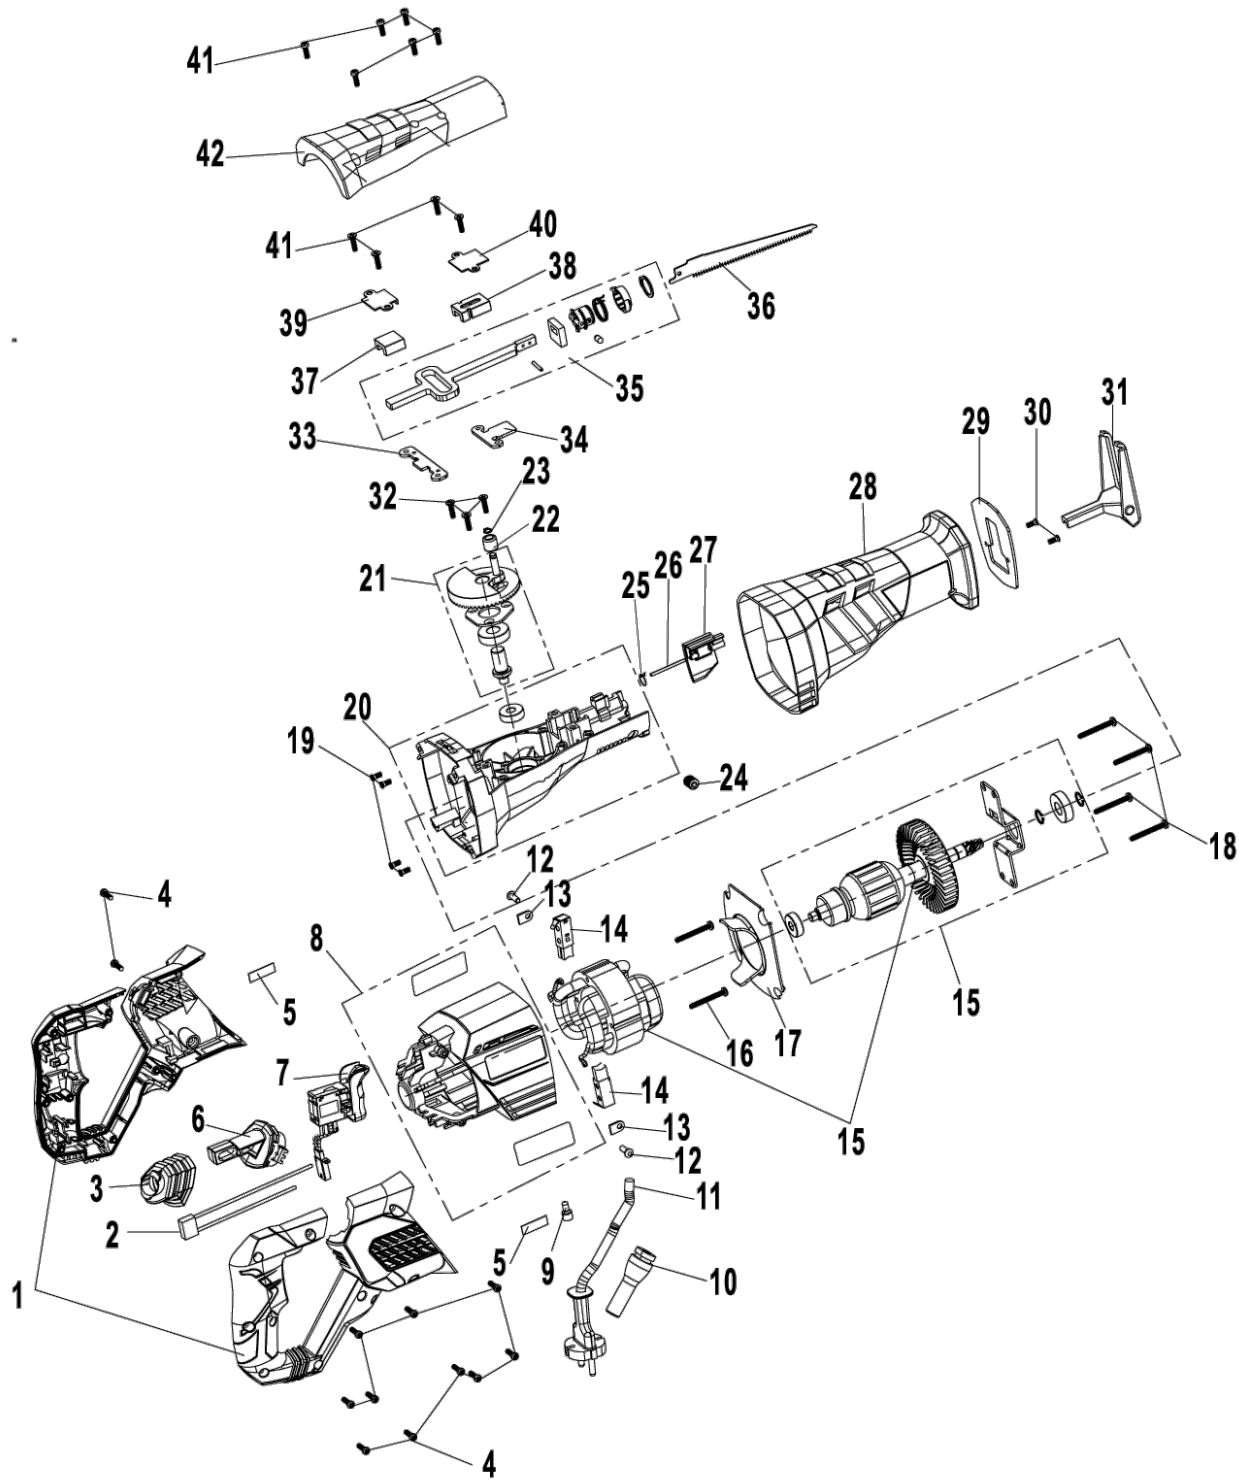

Recip Saw

5133002472 - RRS1200-K IN2 - 4000444522

4000444522

4000444523

Position	Quantity	Description	Part number	EAN
001	1	HANDLE SET	5131033572	4002395150052
002	1	CAPACITOR	5131033573	4002395150069
003	1	RUBBER SLEEVE	5131029496	
004	12	SCREW	5131029523	
005	1	INSULATOR	5131033574	4002395150076
006	1	CONNECTION	5131029495	
007	1	SWITCH	5131033575	4002395150083
008	1	MOTOR HOUSING	5131033576	4002395150090
009	1	CONNECTOR	5131033577	4002395147304
010	1	PROTECTING COVER	5131033578	4002395147311
011	1	POWER CORD	5131033579	4002395147328
012	2	ST SCREW M3.5X16 WS6613/15/15X	5131011573	
013	2	BRUSH COVER	5131033581	4002395147342
014	2	CARBON BRUSH	5131033582	4002395147359
015	1	MOTOR ASSEMBLY	5131033583	4002395147366
016	2	SCREW	5131031159	
017	1	AIR FLOW PLATE	5131033584	4002395147373
018	4	SCREW	5131020049	
019	4	SCREW	5131027934	
020	1	HOUSING	5131033585	4002395147380
021	1	DRIVE GEAR	5131033586	4002395147397
022	1	NEEDLE BEARING	5131017859	
023	1	PROTECTION WASHER	5131033587	4002395148004
024	1	SCREW	5131000978	
025	1	SPRING	5131001125	
026	1	PIN	5131001126	
027	1	LOCK RELEASE KIT	5131033588	4002395148011
028	1	COVER	5131033589	4002395148028
029	1	TRANSITION PIECE	5131033590	4002395148035
030	2	SCREW	5131033591	4002395148042
031	1	GUIDE SHOE	5131033592	4002395148059
032	3	SCREW	5131033593	4002395148066
033	1	HOLDING PLATE	5131033594	4002395148073
034	1	HOLDING PLATE	5131033595	4002395148080
035	1	DRIVING SHAFT	5131033596	4002395148097
036	1	SAW BLADE	5131033597	4002395148707
037	1	GUIDE	5131001122	
038	1	GUIDE BLOCK	5131033598	4002395148714
039	1	LID	5131001121	
040	1	COVER	5131017938	
041	10	SCREW	5131033599	4002395148721
042	1	GEAR BOX COVER	5131033600	4002395148738