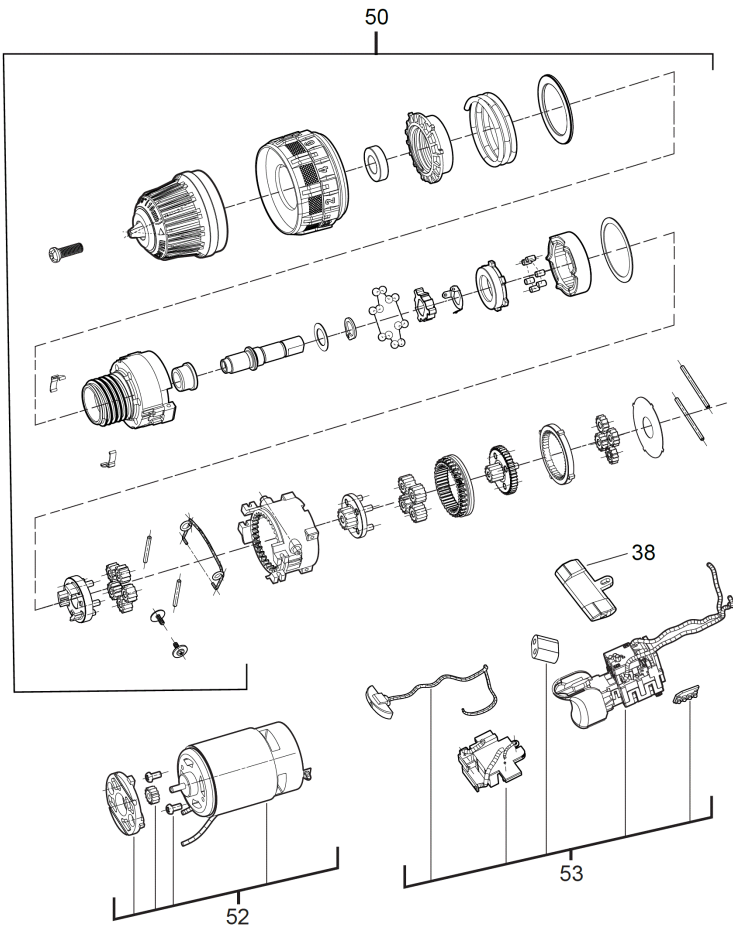

# BS12C2LI-152B BTY. DRILL/SCREWDR. IN2

4935448464 - BS12C2LI-152B IN2 - 4000447868

<b>Position</b>	<b>Quantity</b>	<b>Description</b>	<b>Part number</b>	<b>EAN</b>
0012	1	ADJUSTING BUTTON	4931453052	4002395154838
0038	1	PUSH BUTTON	4931453053	4002395154845
0040	1	JOINT PIECE	631542001	4002395822591
0047	1	RATING PLATE	4931453055	4002395154869
0050	1	GEAR BOX	4931453056	4002395154876
0051	1	HOUSING	4931453057	4002395154883
0052	1	DC-MOTOR	4931453058	4002395154890
0053	1	SWITCH	4931453059	4002395155507
0054	1	STRAP	4931435833	4002395870424
0700	1	CARRYING CASE	4931453060	4002395155514
	2	L1215R BATTERY PACK 12V XXX	4932430365	4002395380268