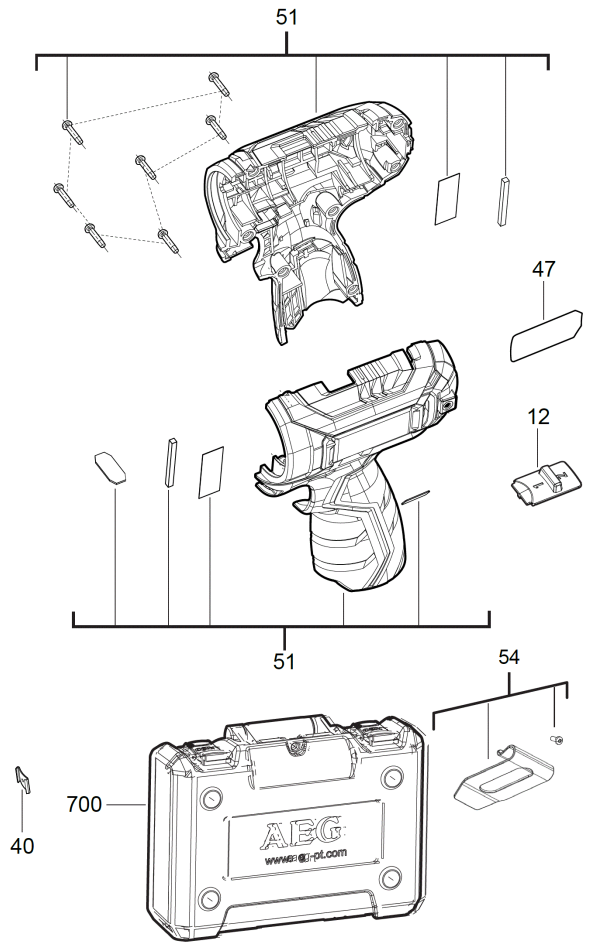

# BS12C2LI-152B BTY. DRILL/SCREWDR. IN2

4935448464 - BS12C2LI-152B IN2 - 4000447868

<b>Position</b>	<b>Quantity</b>	<b>Description</b>	<b>Part number</b>	<b>EAN</b>
0012	1	ADJUSTING BUTTON	4931453052	4002395154838
0038	1	PUSH BUTTON	4931453053	4002395154845
0040	1	JOINT PIECE	631542001	4002395822591
0047	1	RATING PLATE	4931453055	4002395154869
0050	1	GEAR BOX	4931453056	4002395154876
0051	1	HOUSING	4931453057	4002395154883
0052	1	DC-MOTOR	4931453058	4002395154890
0053	1	SWITCH	4931453059	4002395155507
0054	1	STRAP	4931435833	4002395870424
0700	1	CARRYING CASE	4931453060	4002395155514
	2	L1215R BATTERY PACK 12V XXX	4932430365	4002395380268