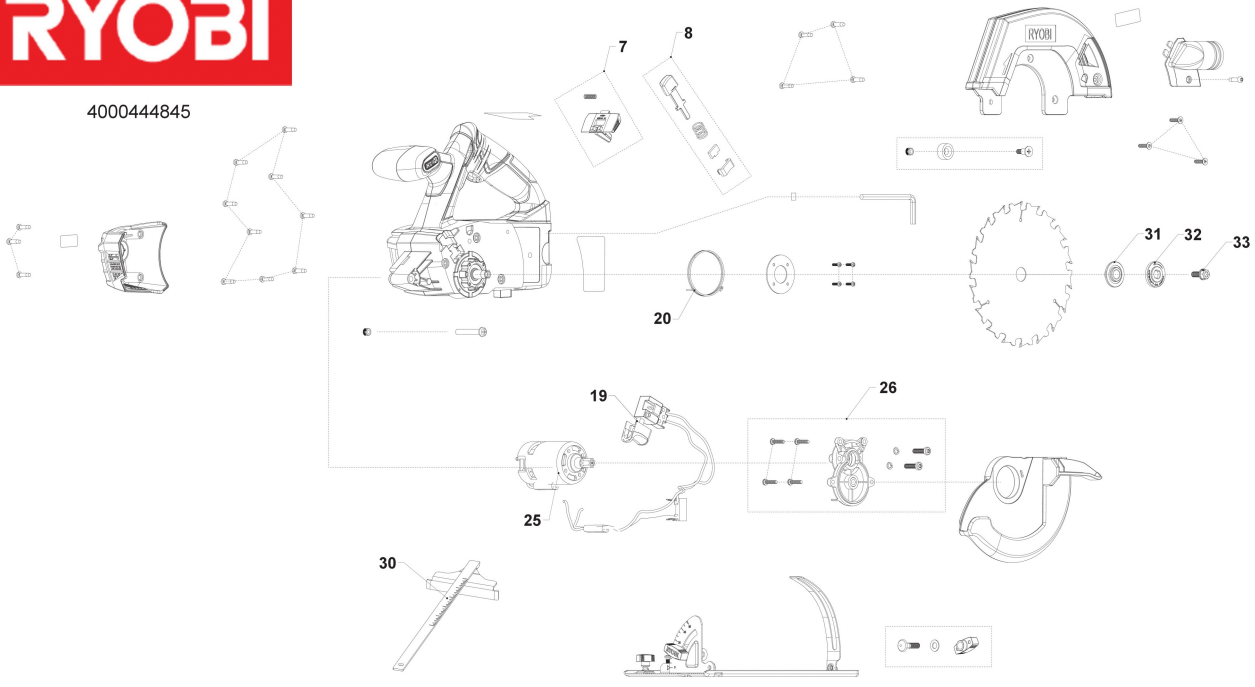

# R18CSP-0 Circ Saw 18V XXX

5133002628 - R18CSP-0 - 4000444845

4000444845

<b>Position</b>	<b>Quantity</b>	<b>Description</b>	<b>Part number</b>	<b>EAN</b>
1007	1	BUTTON	5131038721	4058546018740
1008	1	DUST GUARD	5131038722	4058546018757
1019	1	SWITCH	5131038723	4058546018764
1020	1	SPRING	5131017871	4058546019983
1025	1	DC-MOTOR	5131038724	4058546018771
1026	1	GEAR BOX	5131038725	4058546018788
1030	1	EDGE GUIDE	5131001023	4058546338626
1031	1	CLAMPING FLANGE	5131030407	4058546124625
1032	1	FLANGE	5131001795	4058546083298
1033	1	SCREW	5131030406	4058546124618