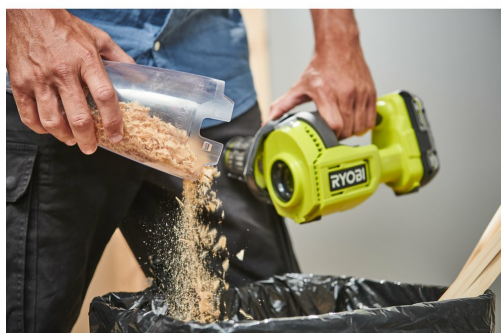

18V Akumulátorový ruční vysavač RHV18-0

RYOBI®

18V ONE+

18V ONE+ 3
LETA
ZÁRUKA

- Průtok vzduchu až 1100 l/min poskytuje výkonné sání pro úklid Vašeho domova, auta nebo dílny
- Snadno vyprázdnitelná nádoba na prach o objemu 600 ml pro rychlou a čistou likvidaci odpadu s filtrem HEPA 11
- Prodloužená hubice určená pro čištění na těžko dostupných místech
- Aretační spínač pro snadné vysávání bez únavy a lepší manévrovatelnost