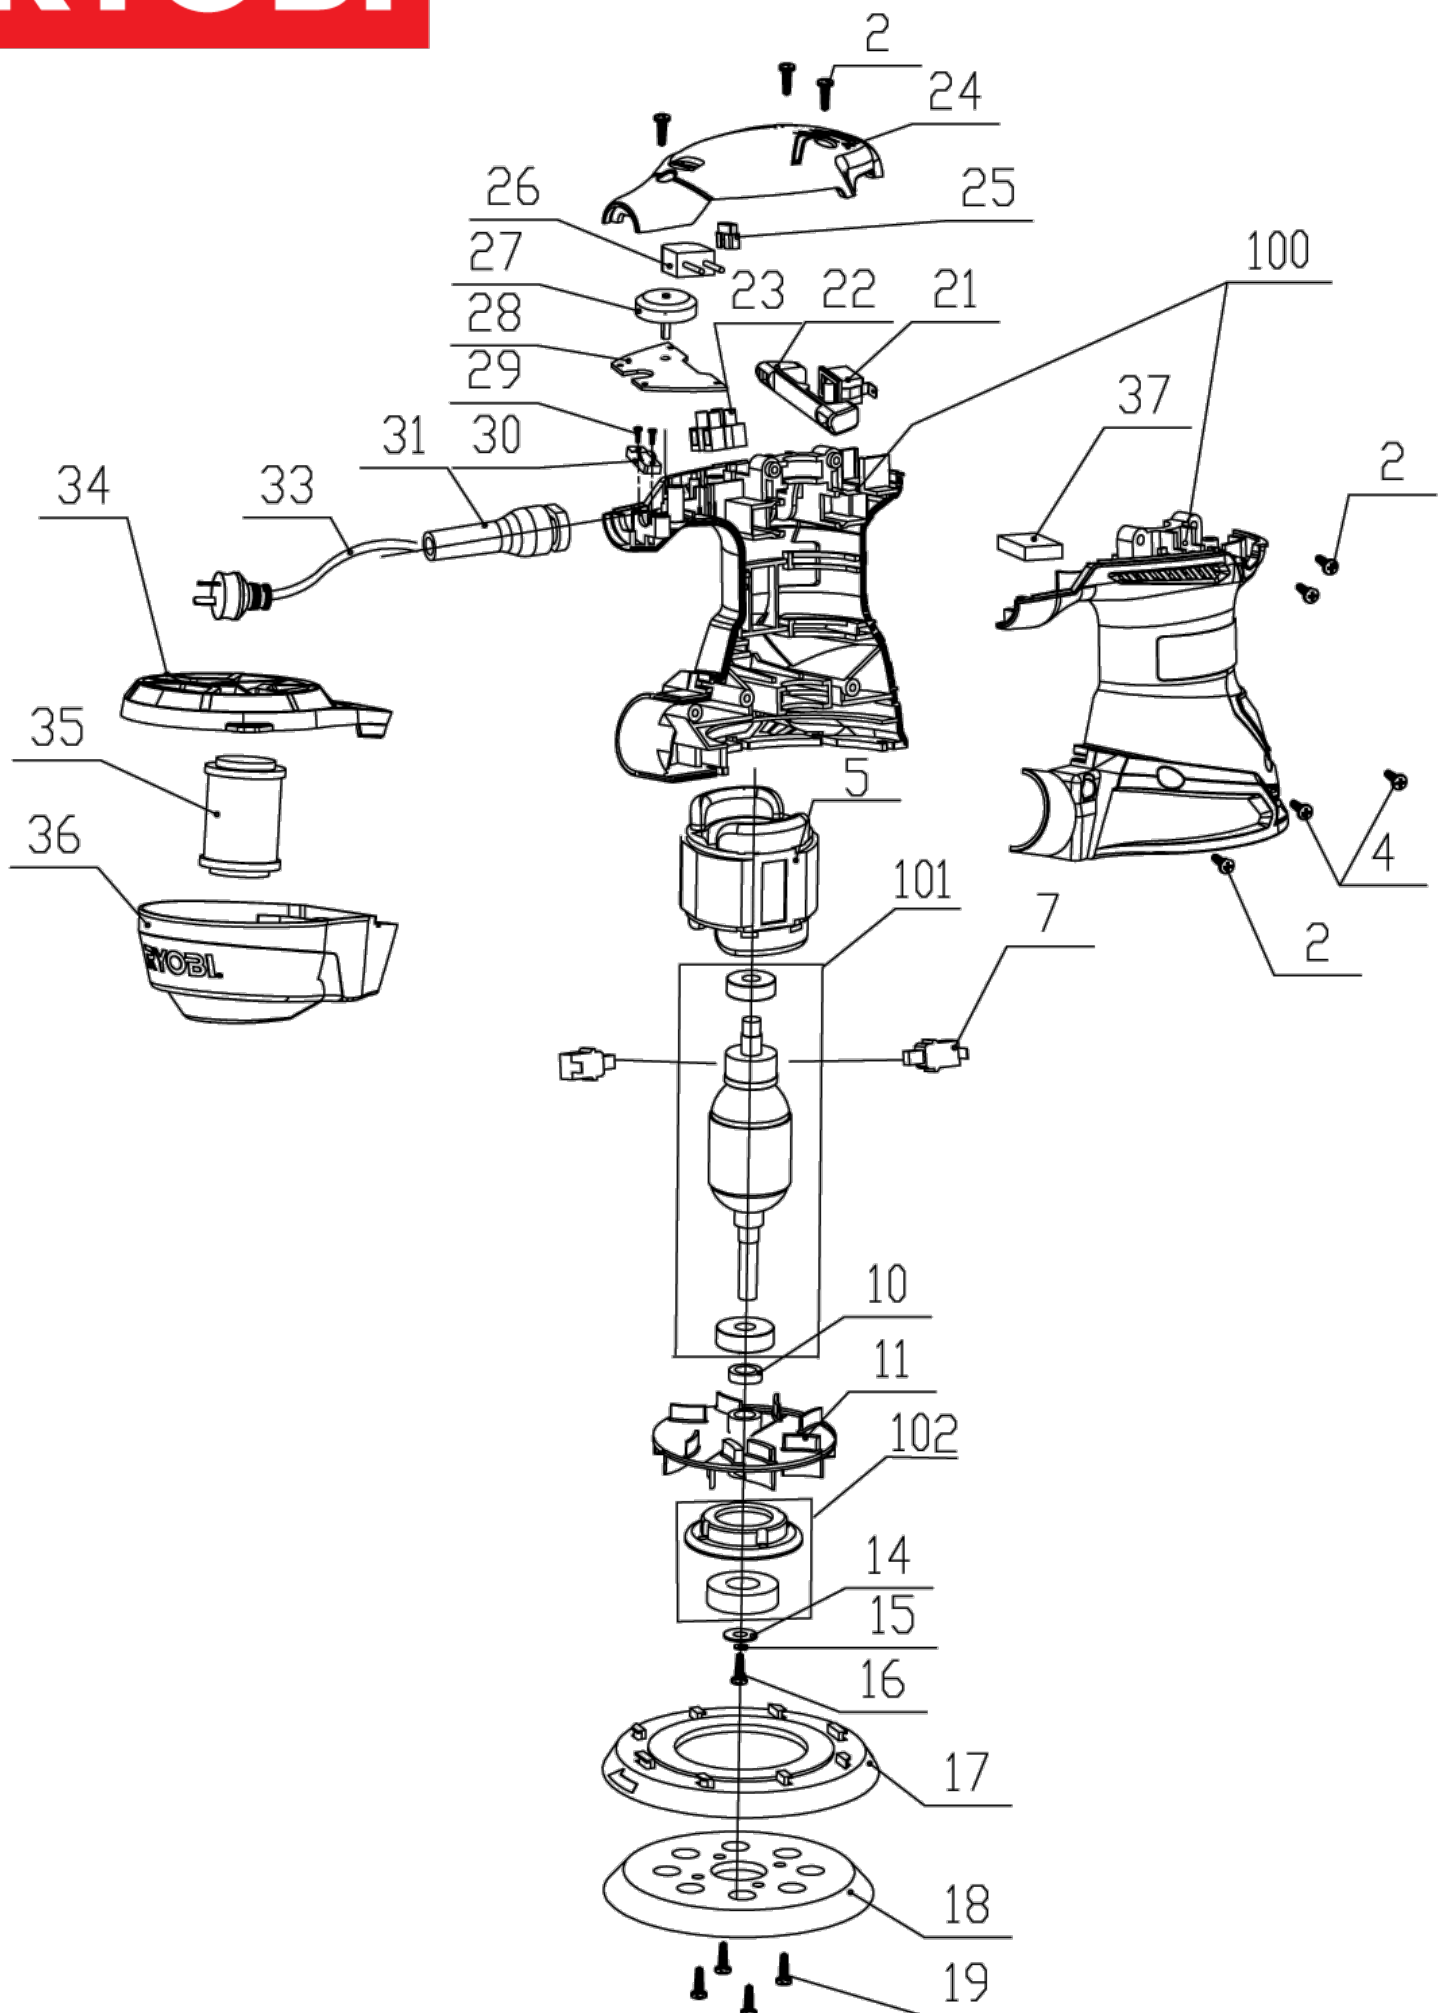

[TRAD] 300W Random Orbit Sander

5133001144 - ROS300 - 5133001144#1

Position	Quantity	Description	Part number	EAN
002	6	SCREW	5131030631	
004	2	SCREW	5131030632	
005	1	STATOR	5131030633	
007	2	CARBON BRUSH	5131030635	
010	1	RUBBER SLEEVE	5131030636	
011	1	FAN	5131030637	
014	1	WASHER	5131030639	
015	1	SPRING WASHER	5131030640	
016	1	SCREW	5131030641	
017	1	DUST GUARD	5131030642	
018	1	SANDING PAD	5131030643	
019	4	SCREW	5131030644	
021	1	SWITCH	5131030645	
022	1	PUSH-BUTTON	5131030646	
023	1	TERMINAL PLUG	5131030647	
024	1	COVER	5131030648	
025	1	LENS PAD	5131030649	
026	1	INDICATOR LIGHT	5131030650	
027	1	TURNING KNOB	5131030651	
028	1	POWER MODULE	5131030652	
029	2	SCREW	5131030653	
030	1	CABLE CLAMP	5131030654	
031	1	PROTECTION SLEEVE	5131030655	
033	1	CONNECTION CABLE	5131030656	
034	1	COVER	5131030657	
035	1	DUST FILTER	5131030658	
036	1	DUST BAG	5131030659	
037	1	CAPACITOR	5131030660	
100	1	MOTOR HOUSING	5131030630	
101	1	ARMATURE	5131030634	
102	1	BEARING HOUSING	5131030638	
	1	SWISS ADAPTER	5131027809	