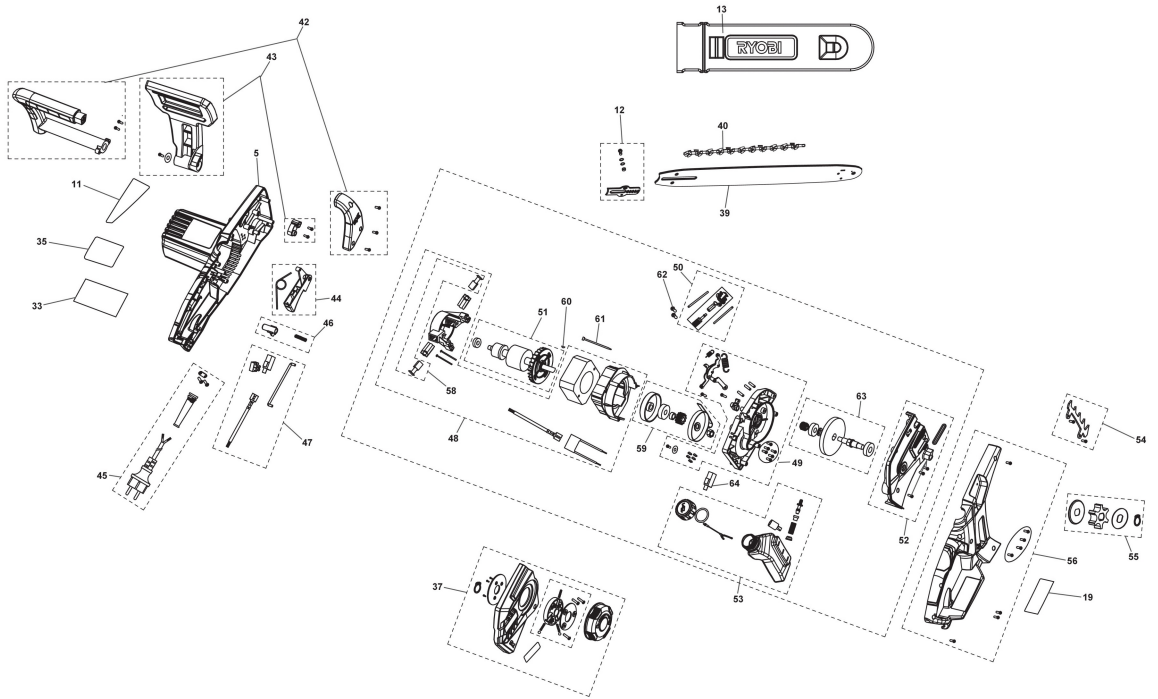

RCS2340B 2300W 40CM CHAINSAW IN2

5133004340 - RCS2340B - 4000462822

4000462816
4000462820
4000462822
4000462825

Position	Quantity	Description	Part number	EAN
1005	1	HOUSING	5131041989	4058546252038
1011	1	LABEL	5131041990	4058546252045
1012	1	ADJUSTER	5131041991	4058546252052
1013	1	SCABBARDS	5131041992	4058546252069
1019	1	LABEL	5131041993	4058546252076
1033	1	LABEL	5131041994	4058546252083
1035	1	LABEL	5131041995	4058546252090
1037	1	COVER	5131041996	4058546252106
1042	1	HANDLE	5131041997	4058546252113
1043	1	HAND GUARD	5131041998	4058546252120
1044	1	TRIGGER	5131041999	4058546252137
1045	1	POWER CORD	5131042000	4058546252144
1046	1	KNOB	5131042002	4058546252168
1047	1	SWITCH	5131042003	4058546252175
1048	1	STATOR	5131042004	4058546252182
1049	1	HOLDING DEVICE	5131042005	4058546252199
1050	1	OIL PUMP	5131042006	4058546252205
1051	1	ARMATURE	5131042007	4058546252212
1052	1	GEAR BOX COVER	5131042008	4058546252229
1053	1	TANK	5131042009	4058546252236
1054	1	GUIDE BAR	5131042010	4058546252243
1055	1	SPROCKET	5131042011	4058546252250
1056	1	HOUSING	5131042012	4058546252267
1058	1	CARBON BRUSH	5131042013	4058546252274
1059	1	BRAKE DISC	5131042014	4058546252281
1060	1	PARALLEL KEY	5131042015	4058546252298
1061	1	CABLE JOINT	5131042016	4058546252304
1062	2	SCREW	5131042017	4058546252311
1063	1	WORM GEAR WHEEL	5131042018	4058546252328
1064	1	SWITCH	5131042019	4058546252335
1039	1	RAC249 AC Chainsaw Bar RCS2340 XXX	5132002784	4892210137838
1040	1	RAC253 REPLACEMT CHAIN FOR RCS2340B XXX	5132004345	4892210173065