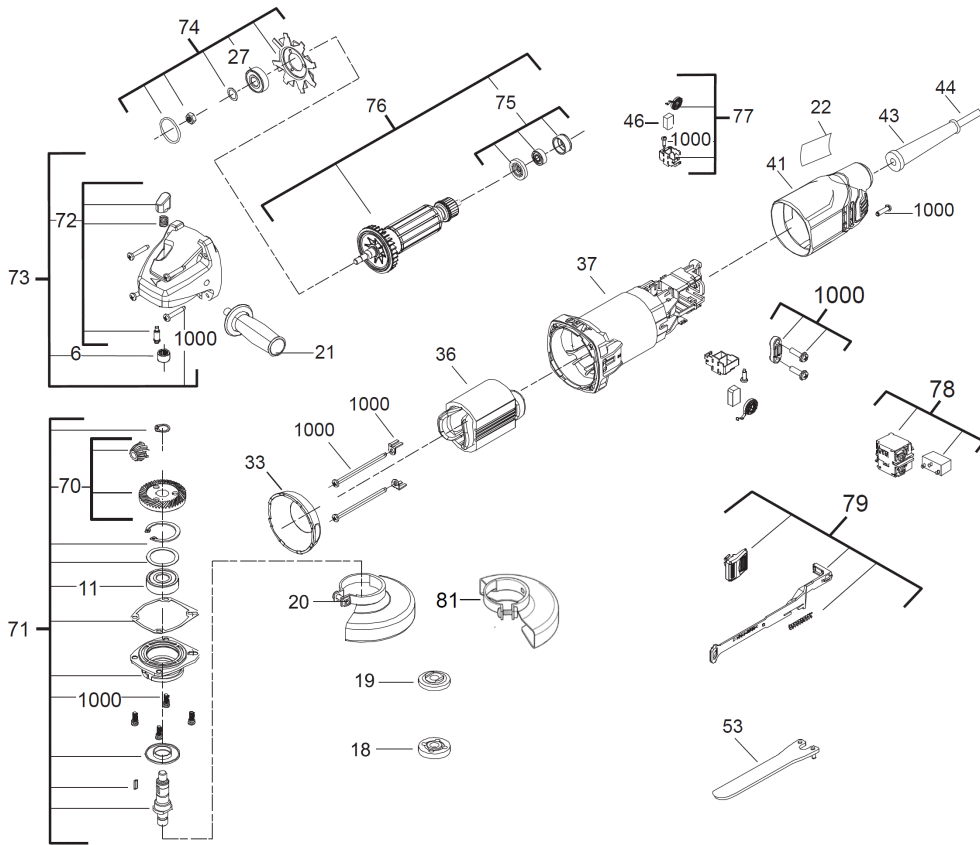

WS8-125S ANGLE GRINDER IN2

4935451296 - WS8-125S - 4000456078

Position	Quantity	Description	Part number	EAN
0006	1	NEEDLE BEARING	4931453616	4002395145904
0011	1	BALL BEARING	4931453617	4002395145911
0018	1	FLANGE	4931428704	4002395844210
0019	1	FLANGE	4931453620	4002395145942
0020	1	GUARD CAP	4931453623	4002395145973
0021	1	HANDLE COMPL.	4931453624	4002395145980
0022	1	RATING PLATE	4931453658	4002395145324
0027	1	BALL BEARING	4931453633	4002395146673
0033	1	AIR DEFLECTOR RING	4931453634	4002395146680
0036	1	ELECTRIC FIELD	4931453635	4002395146697
0037	1	HOUSING	4931453636	4002395143900
0041	1	COVER	4931453637	4002395143917
0043	1	PROTECTING COVER	4931453638	4002395143924
0044	1	POWER CORD	4931453639	4002395143931
0046	2	CARBON BRUSH	4931453641	4002395143955
0053	1	SPANNER	4931393248	4002395751051
0070	1	DRIVE GEAR	4931453642	4002395143962
0071	1	SPINDLE KIT	4931453644	4002395143986
0072	1	LOCKING BOLT	4931453645	4002395143993
0073	1	GEAR BOX ASSY	4931453646	4002395144600
0074	1	BEARING KIT	4931453647	4002395144617
0075	1	BEARING	4931453648	4002395144624
0076	1	ARMATURE ASSEMBLY	4931453649	4002395144631
0077	2	BRUSH HOLDER	4931453650	4002395144648
0078	1	ELECTRONIC SWITCH	4931453660	4002395145348
0079	1	SWITCH LEVER	4931453652	4002395144662
0081	1	CUTTING GUARD	4931453655	4002395144693
0700	1	CARRYING CASE	4931413507	4002395799978
1000	1	BOLT SET	4931453656	4002395145300