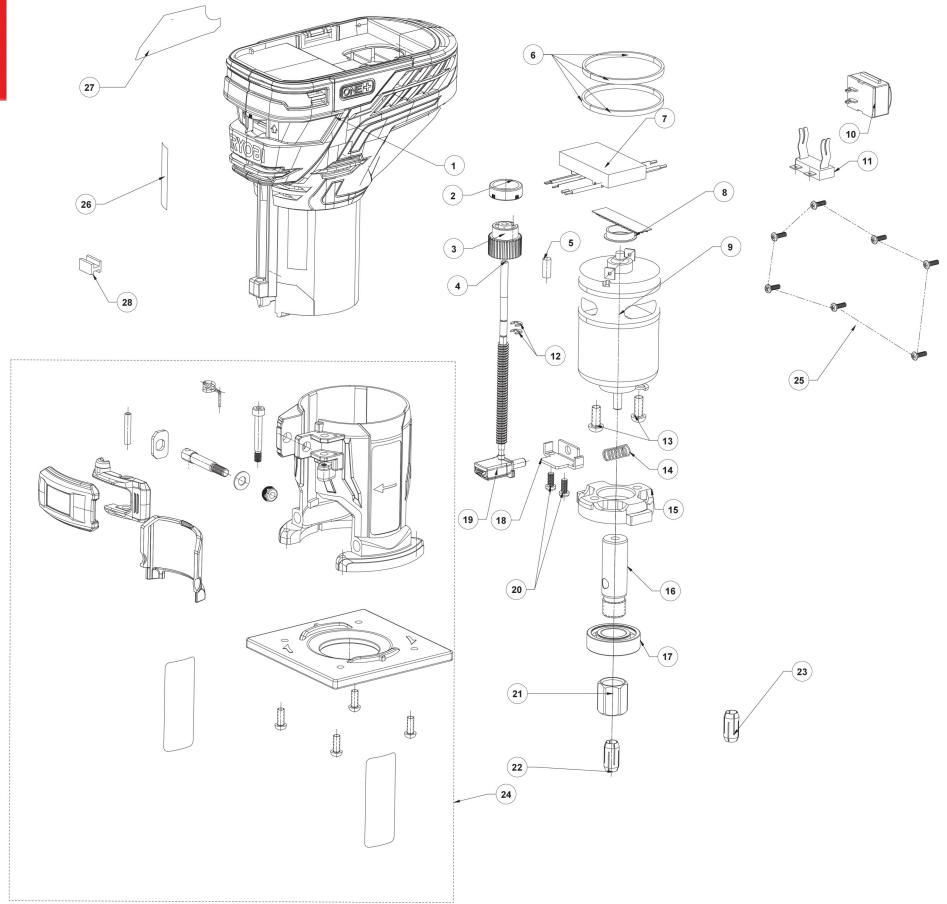

R18TR-0 18V Trim Router XXX

5133002917 - R18TR-0 - 4000462269

4000462269

Position	Quantity	Description	Part number	EAN
1001	1	HOUSING	5131040978	4058546062422
1002	1	RING	5131040979	4058546062439
1003	1	THUMB WHEEL	5131040980	4058546062446
1004	1	ADJUSTER	5131040981	4058546062453
1005	1	RUBBER STOP	5131040982	4058546062460
1006	4	RUBBER BUFFER	5131040983	4058546062477
1007	1	ELECTRONIC	5131040984	4058546062484
1008	1	RUBBER BUFFER	5131040985	4058546062491
1009	1	MOTOR	5131040986	4058546062507
1010	1	SWITCH	5131040987	4058546062514
1011	1	CONNECTOR	5131040988	4058546062521
1012	1	PROTECTION WASHER	5131040989	4058546062538
1013	2	SCREW	5131033001	4002395156214
1014	1	SPRING	5131040990	4058546062545
1015	1	HOLDING DEVICE	5131040991	4058546062552
1016	1	DRIVING SHAFT	5131040992	4058546062569
1017	1	BEARING	5131040993	4058546062576
1018	1	HOLDING DEVICE	5131040994	4058546062583
1019	1	BUTTON	5131040995	4058546062590
1020	2	SCREW	5131032861	4058546138981
1021	1	NUT	5131040767	4058546060312
1022	1	COLLET 6,35mm	5131040766	4058546060305
1023	1	COLLET 6mm	5131040765	4058546060299
1024	1	WORK STAND	5131040999	4058546062637
1025	7	SCREW	5131016160	4058546103415
1026	1	LABEL	5131041000	4058546062644
1027	1	LABEL	5131041001	4058546062651
1028	1	PLUG	5131041002	4058546062668
1030	1	PARALLEL GUIDE	5131040768	4058546060329