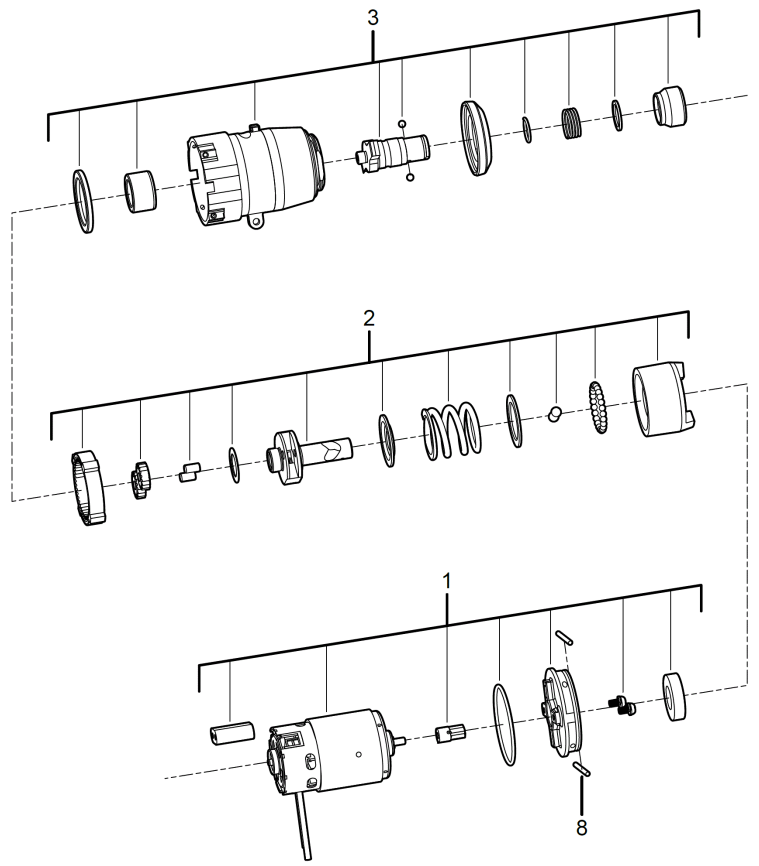

# BSS12G3LI-202C BTY.IMPACT DRIVER IN2

4935471061 - BSS12G3LI-202C - 4000469985

<b>Position</b>	<b>Quantity</b>	<b>Description</b>	<b>Part number</b>	<b>EAN</b>
0001	1	MOTOR ASSEMBLY	4931466874	4058546280918
0002	1	GEAR BOX KIT	4931466875	4058546280925
0003	1	GEAR BOX	4931466876	4058546280932
0004	1	SWITCH ASSEMBLY	4931466877	4058546280949
0008	1	PIN	4931466878	4058546280956
0700	1	CARRYING CASE	4931466879	4058546280963