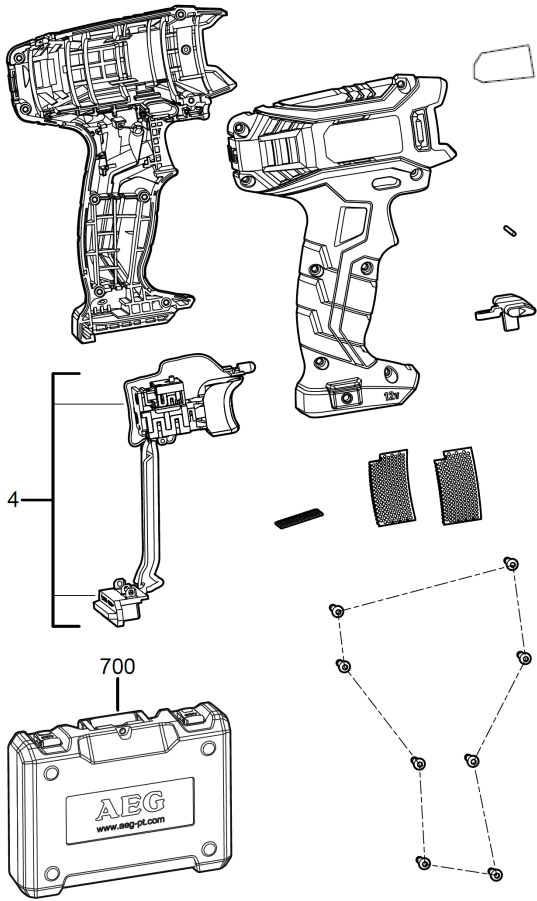

# BSS12G3LI-202C BTY.IMPACT DRIVER IN2

4935471061 - BSS12G3LI-202C - 4000469985

<b>Position</b>	<b>Quantity</b>	<b>Description</b>	<b>Part number</b>	<b>EAN</b>
0001	1	MOTOR ASSEMBLY	4931466874	4058546280918
0002	1	GEAR BOX KIT	4931466875	4058546280925
0003	1	GEAR BOX	4931466876	4058546280932
0004	1	SWITCH ASSEMBLY	4931466877	4058546280949
0008	1	PIN	4931466878	4058546280956
0700	1	CARRYING CASE	4931466879	4058546280963