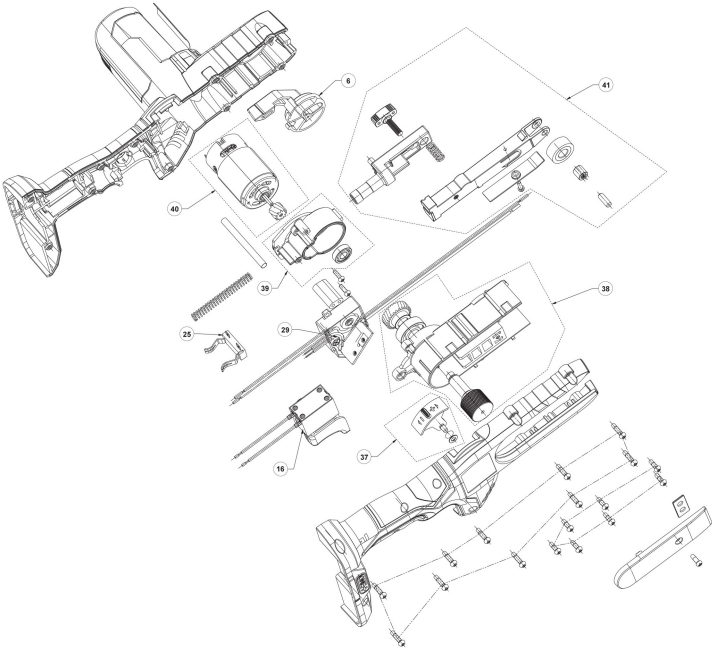

R18PF-0 18V POWERFILE XXX

5133004179 - R18PF-0 - 4000462922

4000462922

Position	Quantity	Description	Part number	EAN
1006	1	SWITCH LEVER	5131042241	4058546254551
1016	1	SWITCH	5131042242	4058546254568
1025	1	CONTACT	5131035714	4058546151171
1029	1	ELECTRONIC	5131042243	4058546254575
1037	1	SPEED GOVERNOR	5131042244	4058546254582
1038	1	OFFSET GEAR	5131042245	4058546254599
1039	1	GEAR BOX HOUSING	5131042246	4058546254605
1040	1	MOTOR	5131042247	4058546254612
1041	1	PLANET WHEEL	5131042248	4058546254629