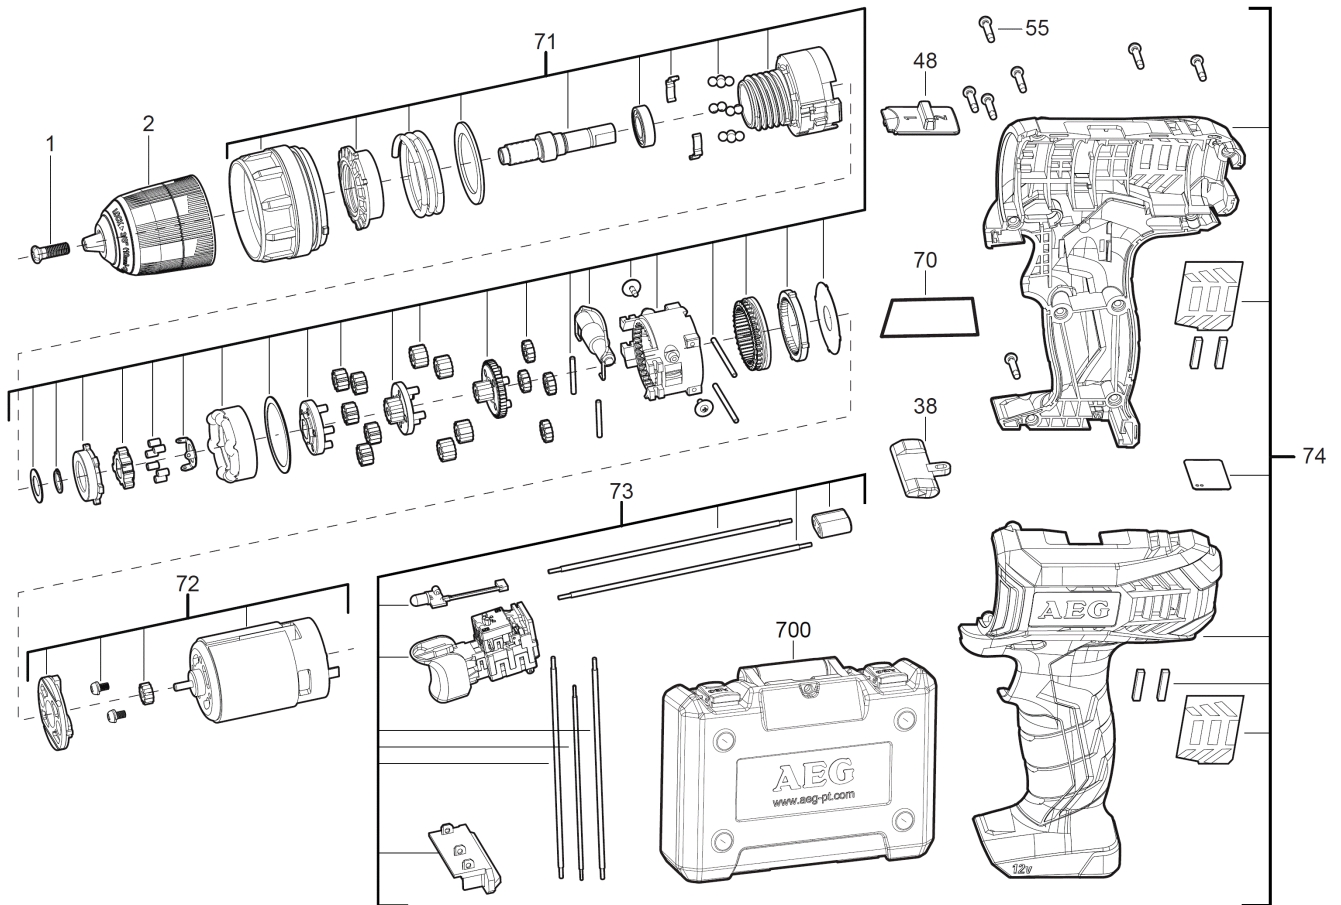

BS12G3LI-202C DRILL DRIVER IN2

4935451091 - BS12G3LI-202C - 4000452187

Position	Quantity	Description	Part number	EAN
	1	PART NOT DEATAILED	1000063920	
0001	1	LOCKING SCREW	4931454087	4002395288229
0002	1	CHUCK	4931454088	4002395288236
0038	1	PUSH-BUTTON	4931454090	4002395288250
0048	1	LEVER	4931454089	4002395288243
0055	8	SCREW	4931454091	4002395288267
0070	1	RATING PLATE	4931454295	4002395284054
0071	1	GEAR BOX ASSY	4931454292	4002395284023
0072	1	MOTOR ASSEMBLY	4931454094	4002395288298
0073	1	SWITCH	4931454095	4002395288908
0074	1	HOUSING	4931454296	4002395284061
0700	1	CARRYING CASE	4931454097	4002395288922
	1	BL1218 BATTERY CHARGER IN2	5131000000	
	2	L1220 BATTERY PACK LI-ION 12V XXX	4932430165	4002395378265