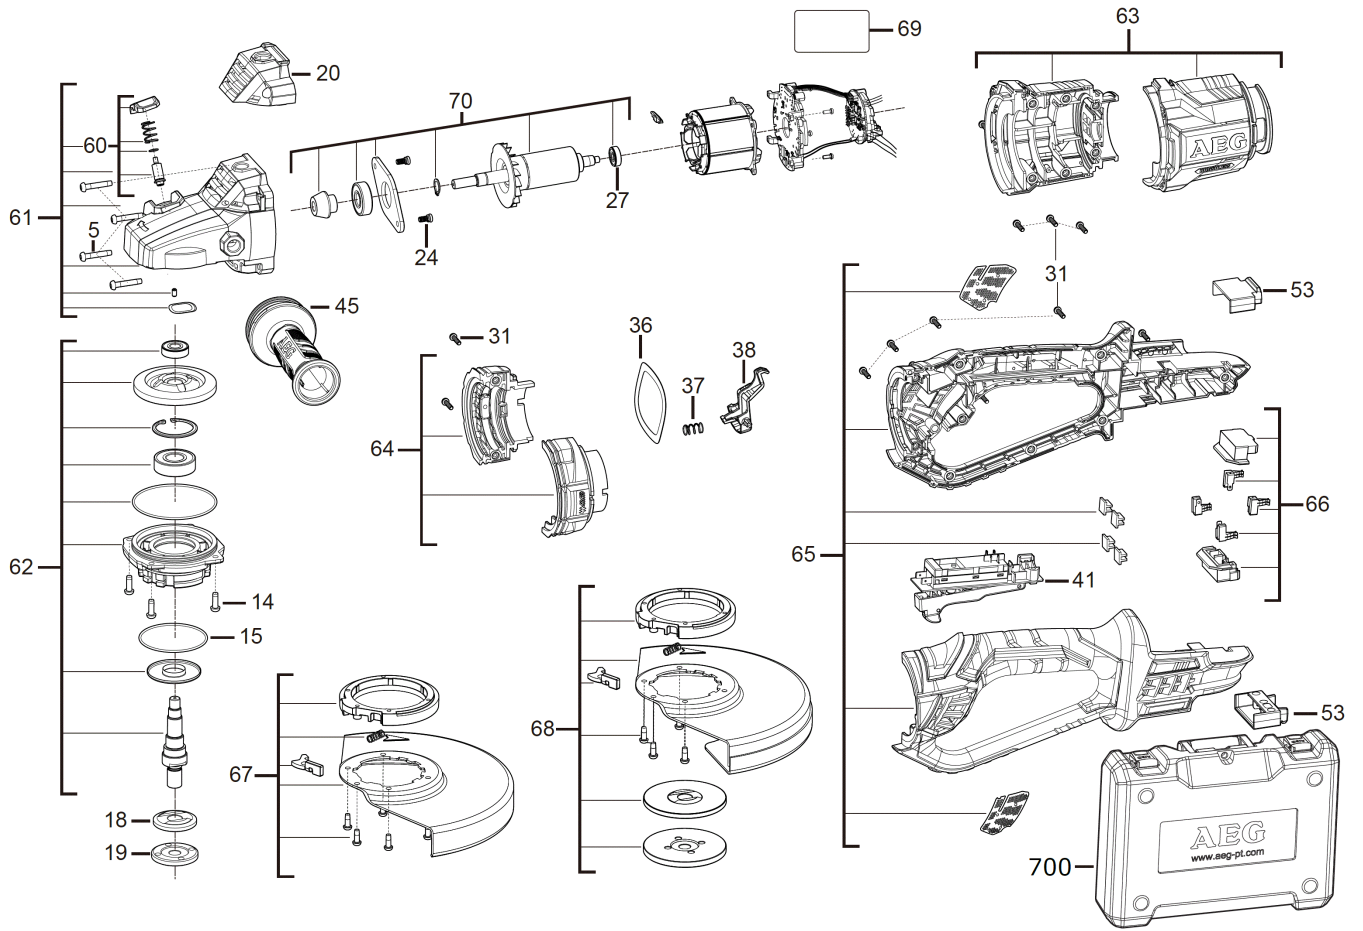

BEWS18-230BL-0 BTY.ANGLE GRINDER XXX

4935459735 - BEWS18-230BL-0 - 4000467250

Position	Quantity	Description	Part number	EAN
0005	4	SCREW	4931466391	4058546276089
0014	4	SCREW	4931466392	4058546276096
0015	1	O-RING	4931466393	4058546276102
0018	1	FLANGE	4931466394	4058546276119
0019	1	FLANGE NUT	4931466395	4058546276126
0020	1	GEAR COVER	4931466396	4058546276133
0024	2	SCREW	4931465764	4058546238643
0027	1	BALL BEARING	4931436119	4002395881475
0031	17	SCREW	660024018	4002395823741
0036	1	WASHER	4931466397	4058546276140
0037	1	SPRING	4931466398	4058546276157
0038	1	LOCK BOTTON	4931466399	4058546276164
0041	1	SWITCH	4931466400	4058546276171
0045	1	HANDLE	4931466401	4058546276188
0053	2	COVER	4931466402	4058546276195
0060	1	SPINDLE LOCK	4931466403	4058546276201
0061	1	GEAR BOX ASSY	4931466404	4058546276218
0062	1	SPINDLE KIT	4931466405	4058546276225
0063	1	HOUSING SET ASSY	4931466406	4058546276232
0064	1	DAMPER	4931466407	4058546276249
0065	1	HOUSING	4931466408	4058546276256
0066	1	CONTACT	4931466409	4058546276263
0067	1	GUARD	4931466410	4058546276270
0068	1	CUTTING GUARD	4931466411	4058546276287
0069	1	RATING PLATE	4931466412	4058546276294
0070	1	ARMATURE	4931466413	4058546276300
0700	1	CARRYING CASE	4931466414	4058546276317