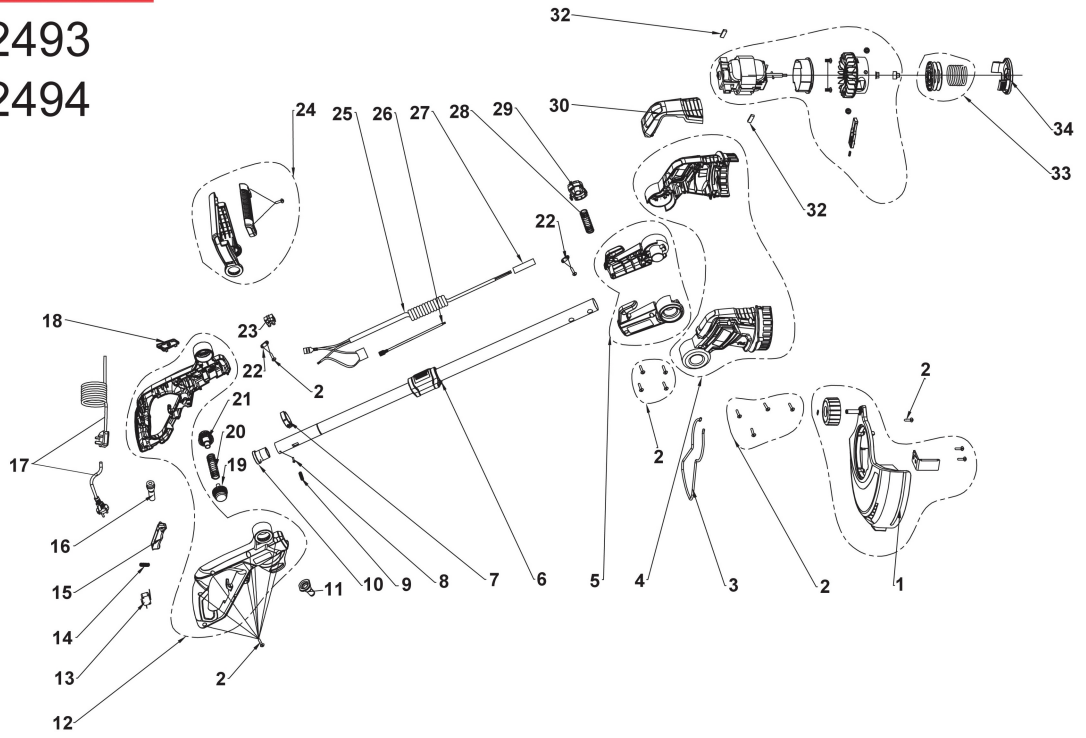

# RLT5127 500W LINE TRIMMER IN2

5133003639 - RLT5127 - 4000462494

4000462493

4000462494

Position	Quantity	Description	Part number	EAN
1001	1	GUARD CAP	5131041440	4058546246471
1002	22	SCREW	5131041441	4058546246488
1003	1	GUIDE STRAP	5131041442	4058546246495
1004	1	HOUSING	5131041443	4058546246501
1005	1	CONNECTOR	5131041444	4058546246518
1006	1	GUIDE BAR	5131041445	4058546246525
1007	1	INTERMEDIATE FLANGE	5131041446	4058546246532
1008	2	SCREW	5131041447	4058546246549
1009	1	SPRING	5131041448	4058546246556
1010	1	PLUG	5131041449	4058546246631
1011	1	SLEEVE	5131041450	4058546246648
1012	1	HANDLE	5131041451	4058546246655
1013	1	SWITCH	5131041452	4058546246662
1014	1	SPRING	5131041453	4058546246679
1015	1	TRIGGER	5131041454	4058546246686
1016	1	CABLE ENTRY SLEEVE	5131041455	4058546246693
1017	1	POWER CORD	5131041457	4058546246716
1018	1	ROTARY SWITCH	5131041458	4058546246723
1019	1	TURNING KNOB	5131041459	4058546246730
1020	1	SPRING	5131041460	4058546246747
1021	1	TURNING KNOB	5131041461	4058546246754
1022	1	CORD GRIP	5131041462	4058546246761
1023	1	TERMINAL PLUG	5131041463	4058546246778
1024	1	HANDLE	5131041464	4058546246785
1025	1	WIRE	5131041465	4058546246792
1026	1	CONNECTING WIRE	5131041466	4058546246808
1027	1	INSULATING HOSE	5131041467	4058546246815
1028	1	SPRING	5131041468	4058546246822
1029	1	TURNING KNOB	5131041469	4058546246839
1030	1	COVER	5131041470	4058546246846
1032	2	RUBBER WASHER	5131041471	4058546246853
1033	1	RAC122 1XSPOOL 1,5MM LINE	5132002670	4892210819680
1034	1	COVER	5131041472	4058546246860
1035	1	RAC123 3xSPOOLS 1,5MM LINE EMEA	5132002671	4892210819697