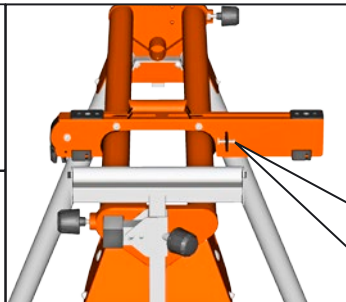

التعليمات الأصلية

AEG

POWERTOOLS

www.aeg-powertools.eu

(02.16)
4931 4257 06

Techtronic Industries GmbH
Max-Eyth-Straße 10
71364 Winnenden
Germany