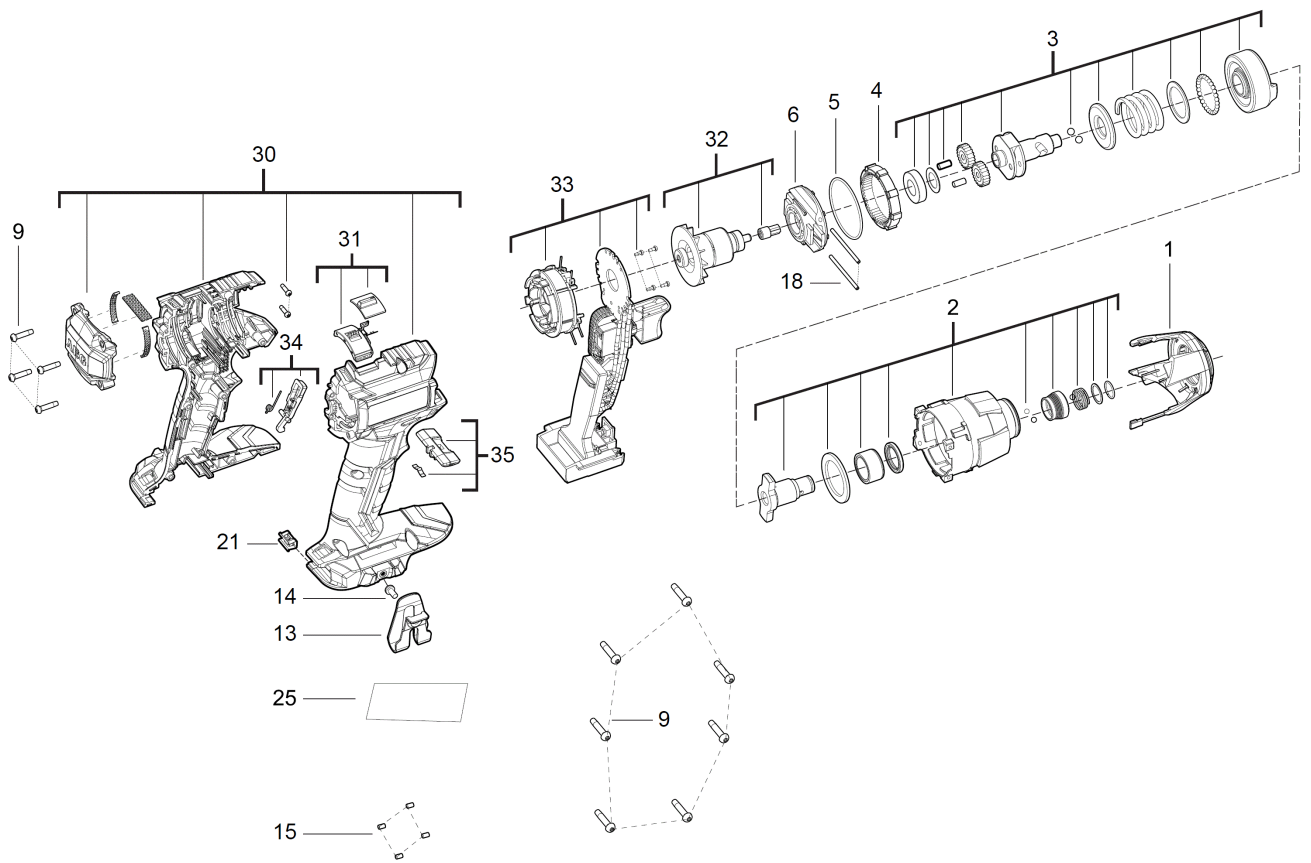

BSS18CB3LI-502C IMPACT DRIVER IN2

4935459898 - BSS18CB3LI-502C - 4000460267

Position	Quantity	Description	Part number	EAN
0001	1	ILLUMINANT	4931454122	4002395283552
0002	1	GEAR BOX ASSY	4931454123	4002395283569
0003	1	GEAR BOX ASSY	4931454124	4002395283576
0004	1	WORM GEAR WHEEL	4931454125	4002395283583
0005	1	RUBBER RING	4931454126	4002395283590
0006	1	GEAR BOX COVER	4931454127	4002395284207
0009	11	SCREW	660031029	4002395855773
0013	1	HOOK	4931454128	4002395284214
0014	1	SCREW	4931454115	4002395290482
0015	4	RUBBER BUFFER	4931454129	4002395284221
0018	2	BOLT	4931454130	4002395284238
0021	1	BIT HOLDER	630206001	4002395819164
0025	1	RATING PLATE	4931454131	4002395284245
0030	1	HOUSING	4931454132	4002395284252
0031	1	LEVER	4931454133	4002395284269
0032	1	MOTOR ASSEMBLY	4931454134	4002395284276
0033	1	SWITCH	4931454135	4002395284283
0034	1	RETAINING SPRING	4931454136	4002395284290
0035	1	RETAINING PLATE	4931454137	4002395284900