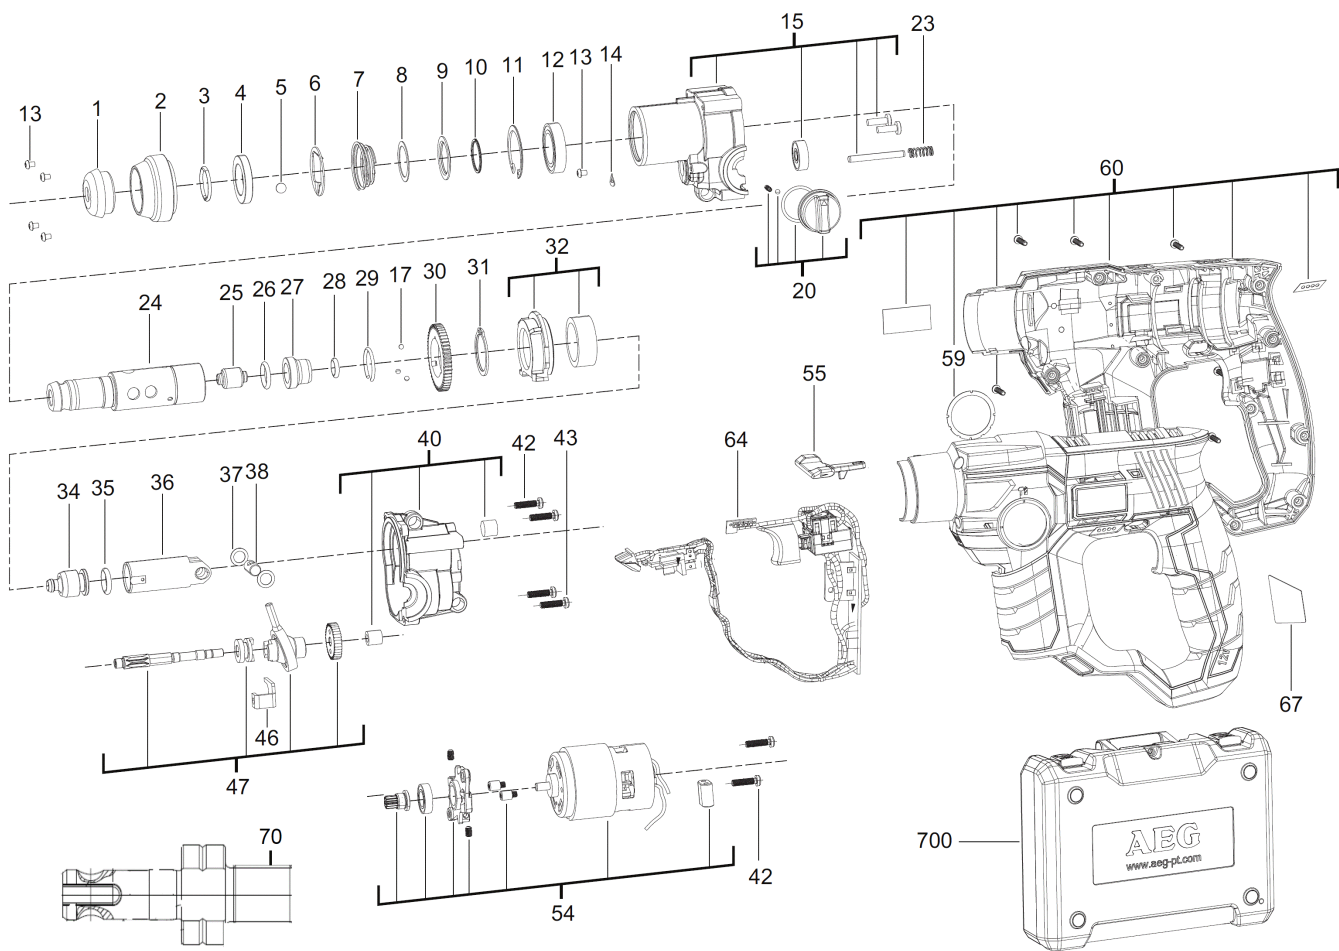

BBH12LI-202C BTY. ROTARY HAMMER IN2

4935443968 - BBH12LI202C - 4000440361

Position	Quantity	Description	Part number	EAN
0001	1	RUBBER CAP	561993001	4002395854936
0002	1	SLEEVE	4931435455	4002395890248
0003	1	LINER	4931435459	4002395890286
0004	1	LINER	4931435460	4002395890293
0005	1	BALL	4931435461	4002395890903
0006	1	KUGEL PLATTE	4931435462	4002395890910
0007	1	SPRING	672799001	4002395856916
0008	1	WASHER	4931435463	4002395890927
0009	1	WASHER	4931435464	4002395890934
0010	1	HOLDING RING	4931435465	4002395890941
0011	1	HOLDING RING	4931435476	4002395891658
0012	1	BALL BEARING	4931435477	4002395891665
0013	5	SCREW	4931435474	4002395891634
0014	1	WASHER	4931435475	4002395891641
0015	1	GEAR CASE	4931435478	4002395891672
0017	4	BALL	611405001	4002395851201
0020	1	KNOB	4931441434	4002395869558
0023	1	SPRING	4931435479	4002395891689
0024	1	SPINDLE	4931435466	4002395890958
0025	1	ANVIL	4931435467	4002395890965
0026	1	RUBBER RING	4931435468	4002395890972
0027	1	ANVIL	4931435469	4002395890989
0028	1	RUBBER RING	4931435470	4002395890996
0029	1	SPRING RING	4931435471	4002395891603
0030	1	REDUCTION GEAR	4931441438	4002395869565
0031	1	HOLDING RING	4931435473	4002395891627
0032	1	BALL BEARING	4931435480	4002395891696
0034	1	IMPACT BOLT	4931435481	4002395892303
0035	1	RUBBER RING	4931435482	4002395892310
0036	1	PISTON	4931435483	4002395892327
0037	2	WASHER	4931435485	4002395892341
0038	1	PIN	4931435484	4002395892334
0040	1	GEAR CASE	4931435488	4002395892372
0042	4	SCREW	4931435489	4002395892389
0043	1	SCREW	5131026627	4058546110666
0046	1	SWITCH LEVER	4931435486	4002395892358
0047	1	SHAFT	4931435487	4002395892365
0054	1	MOTOR ASSEMBLY	4931441443	4002395869572
0055	1	PUSH BUTTON	4931441444	4002395869589
0059	1	RING	4931441449	4002395869596
0060	1	HOUSING	4931441453	4002395870202
0064	1	SWITCH ASSEMBLY	4931441454	4002395870219
0067	1	RATING PLATE	4931441458	4002395870226
0070	1	ADAPTER	4931454025	4002395283347
0700	1	CARRYING CASE	4931441459	4002395870233