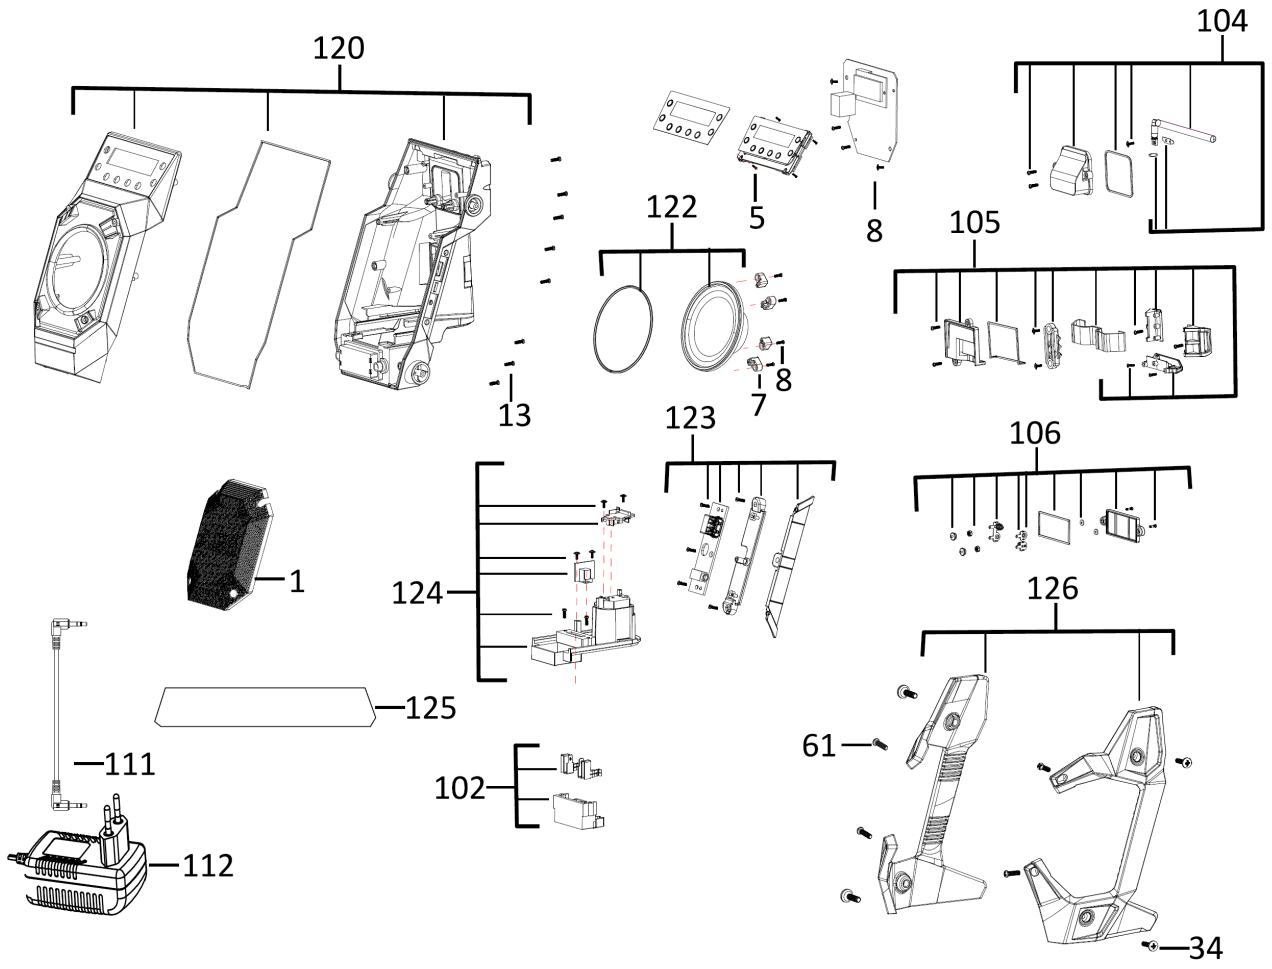

BR1218C-0 RADIO IN2

4935451539 - BR1218C-0 - 4000447846

Position	Quantity	Description	Part number	EAN
0001	1	COVER	4931454601	4058546012182
0005	4	SCREW	4931454602	4058546012199
0007	4	MOUNT SPEAKER	4931454603	4058546012205
0008	8	SCREW	4931454604	4058546012212
0013	8	SCREW	4931454605	4058546012229
0034	4	SCREW	4931454606	4058546012236
0061	4	SCREW	4931454607	4058546012243
0102	1	CONTACT CASE	4931454608	4058546012250
0104	1	ANTENNA	4931454609	4058546012267
0105	1	ASSEMBLING HOLDER	4931454610	4058546012274
0106	1	BATTERY BOX	4931454611	4058546012281
0111	1	CABLE	4931454612	4058546012298
0112	1	ADAPTOR	4931454613	4058546012304
0120	1	HOUSING	4931454614	4058546012311
0122	1	SPEAKER	4931454615	4058546012328
0123	1	ELECTRONIC	4931454616	4058546012335
0124	1	RECEPTION PIECE	4931454617	4058546012342
0125	1	RATING PLATE	4931454618	4058546012359
0126	1	FRAME CAP	4931454619	4058546012366