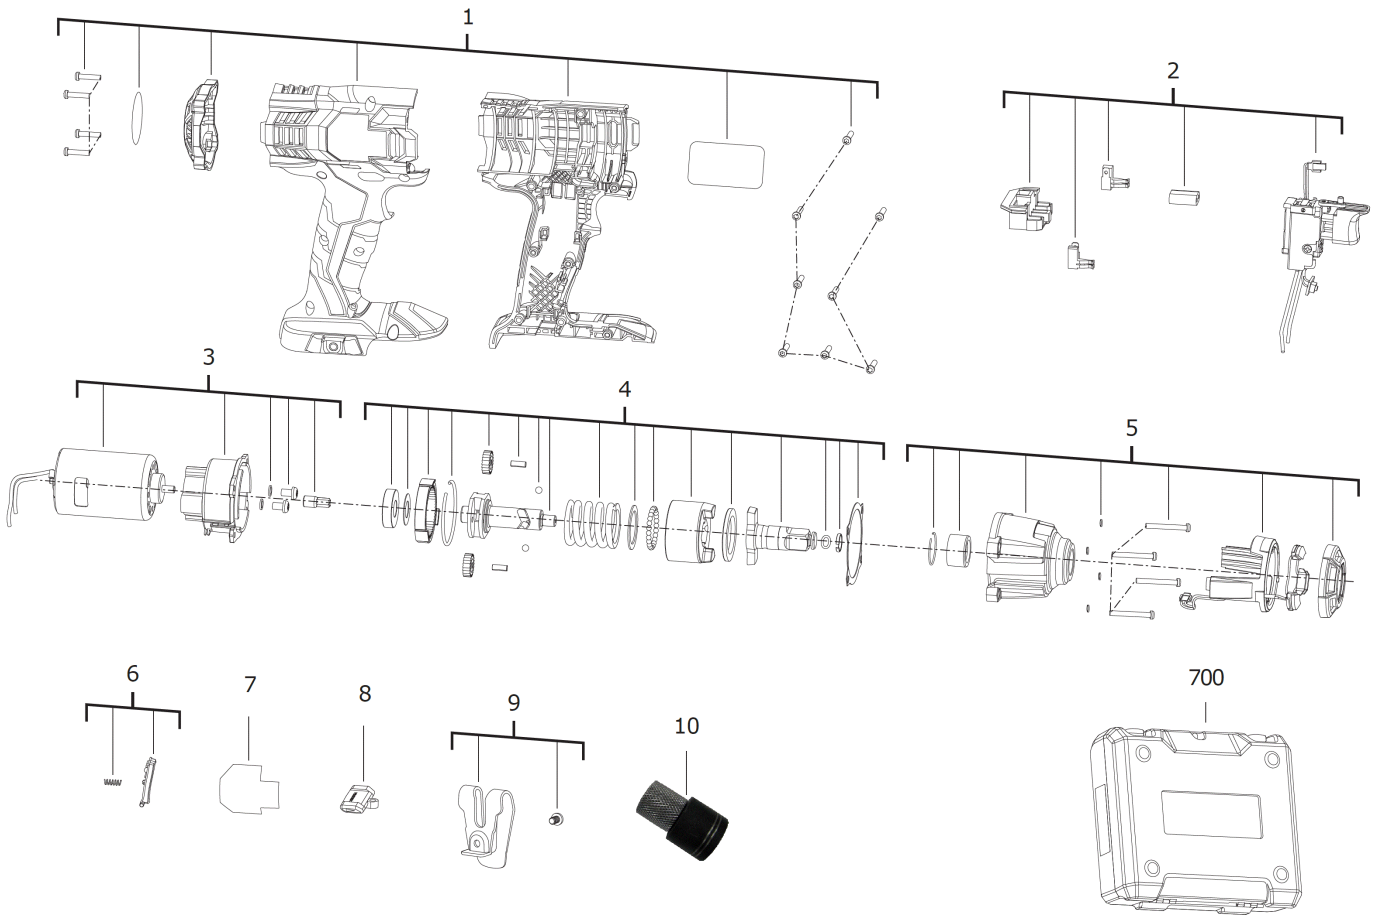

BSS18C12ZLI-402C BTY.IMPACT WRENCH IN2

4935446456 - BSS18C12ZLI-402C - 4000474048

Position	Quantity	Description	Part number	EAN
0001	1	HOUSING	4931436196	4002395881727
0002	1	SWITCH ASSEMBLY	4931466629	4058546278465
0003	1	MOTOR ASSEMBLY	4931466630	4058546278472
0004	1	GEAR KIT	4931436199	4002395881758
0005	1	ELECT.CIRCUIT BOARD	4931436200	4002395881765
0006	1	LEVER	4931436201	4002395881772
0007	1	RATING PLATE	4931472724	4058546330262
0008	1	SWITCH BUTTON	4931436203	4002395881796
0009	1	CLAMP	4931436204	4002395879007
0010	1	DRIVE GEAR	4931443039	4002395254903
0700	1	CARRYING CASE	4931436205	4002395879014
0001	1	L1840R BATTERY PACK XXX	4932430170	4002395378319
0002	1	BL1218 BATTERY CHARGER IN2	5131000000	