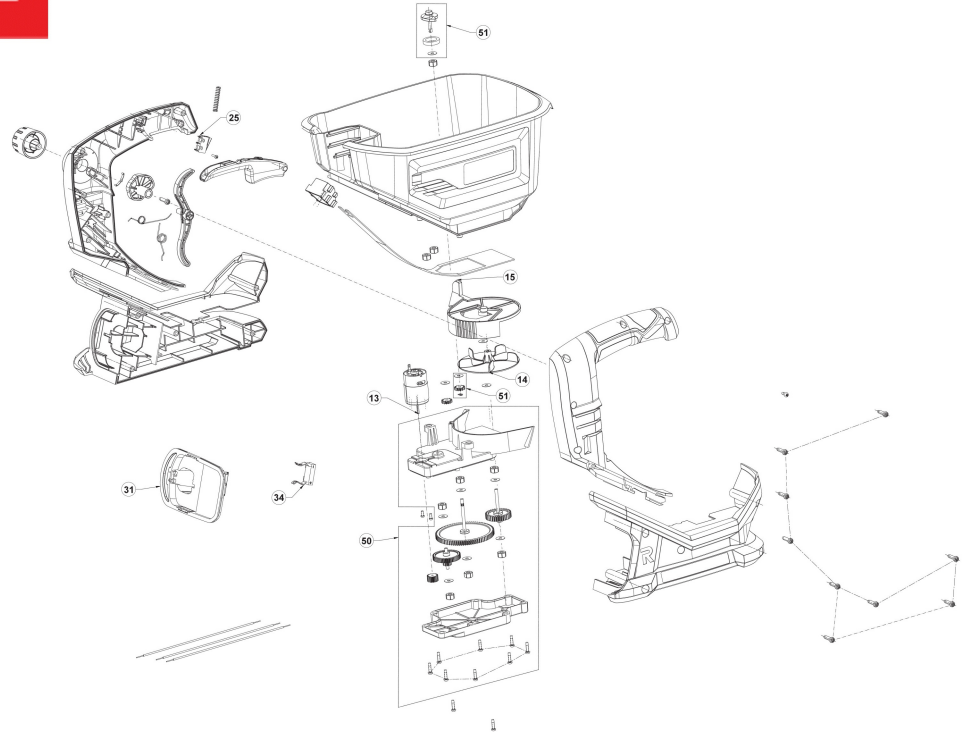

OSS1800 SEED SPREADER XXX

5133003729 - OSS1800 - 4000462516

4000462516

Position	Quantity	Description	Part number	EAN
1013	1	MOTOR	5131041339	4058546066031
1014	1	FAN	5131041340	4058546066048
1015	1	CLAMP	5131041341	4058546066055
1025	1	SWITCH	5131036411	4058546157791
1031	1	ACCEPTANCE	5131041301	4058546065652
1034	1	CONTACT	5131041300	4058546065645
1050	1	GEAR BOX	5131041342	4058546066062
1051	1	ROTARY SLIDER	5131041343	4058546066079