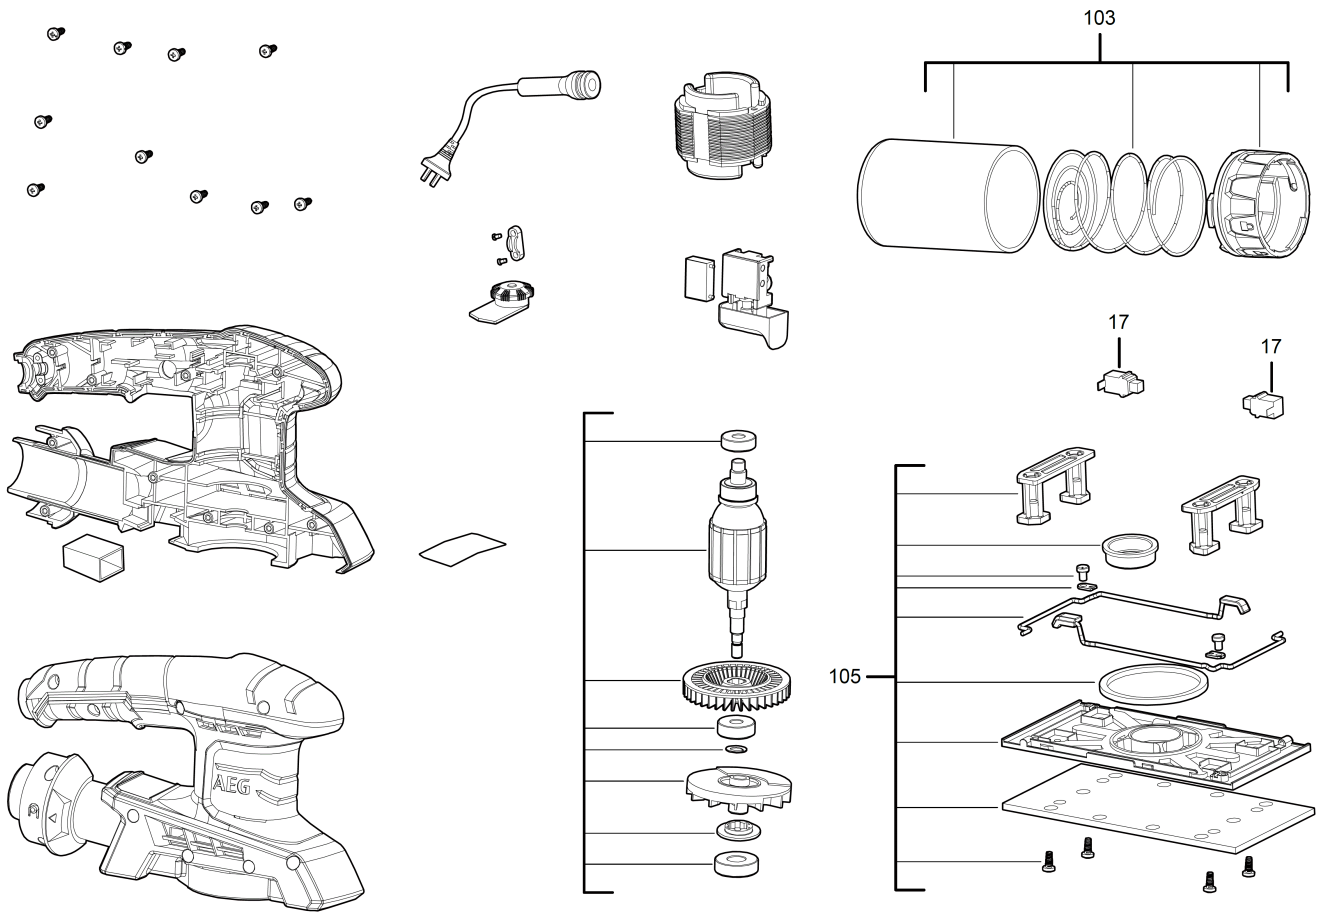

# FS250 250W SHEET SANDER IN2

4935472164 - FS250 - 4000477049

FS250 250W SHEET SANDER IN2

<b>Position</b>	<b>Quantity</b>	<b>Description</b>	<b>Part number</b>	<b>EAN</b>
0017	1	CARBON BRUSH	4931473226	4058546335281
0103	1	DUST BAG	4931473233	4058546335359
0105	1	SANDING PLATE	4931473235	4058546335373