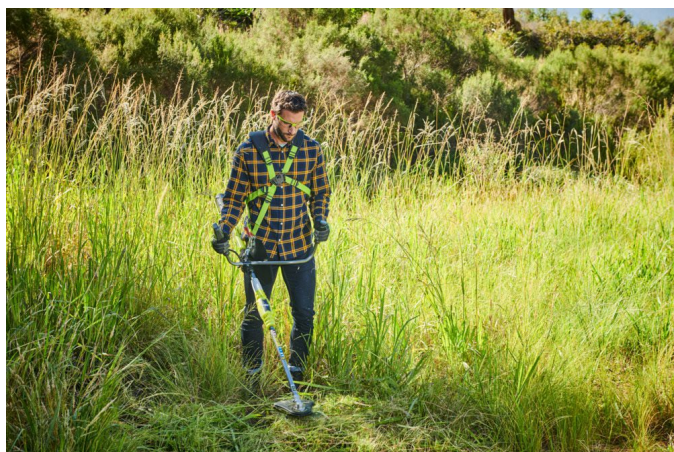

36V Akumulátorový křovinořez,
šířka záběru 26cm + strunová
sekačka, šířka záběru 30cm
RBC36X26BG2-0

RYOBI

**MAX
POWER**

**3
LETA
WARRANTY**

- 36V MAX POWER akumulátorový křovinořez/strunová sekačka 2v1 pro sečení odolné trávy, malých keřů a lesního porostu.
- Motor s vysokým kroutícím momentem poskytuje výkonné sečení.
- 26 cm Tri-Arc™ ostrý tvrzený kotouč pro silné a přesné řezání.
- Velká šířka záběru 30 cm s 1,6mm strunou pro rychlé provedení práce.
- Spoušť s proměnnou rychlostí pro prodlouženou dobu chodu.
- Řídítka s Vertebrae popruhem™ pro maximální pružnost při použití nářadí.
- Vzadu uložený akumulátor a řazený motor pro lepší vyvážení a rozložení hmotnosti.

Dodávaný v	Více než 75 % recyklovaného kartonu
EAN kód	4892210240088
Hmotnost (bez aku) (Kg)	3.7
Hmotnost vč. aku (EPTA) (kg)	4.6
Napětí	36V
Obj. č.	5133006434
Průměr ocelového žacího nože (cm)	26
Průměr struny (mm)	1.6
Řezný záběr strunové hlavy (cm)	30
Standardní vybavení	kotouč Tri-Arc+™, nárazové odvíjení struny, popruh Vertebrae™
Včetně nabíječky	Ne
Záběr nože (cm)	26