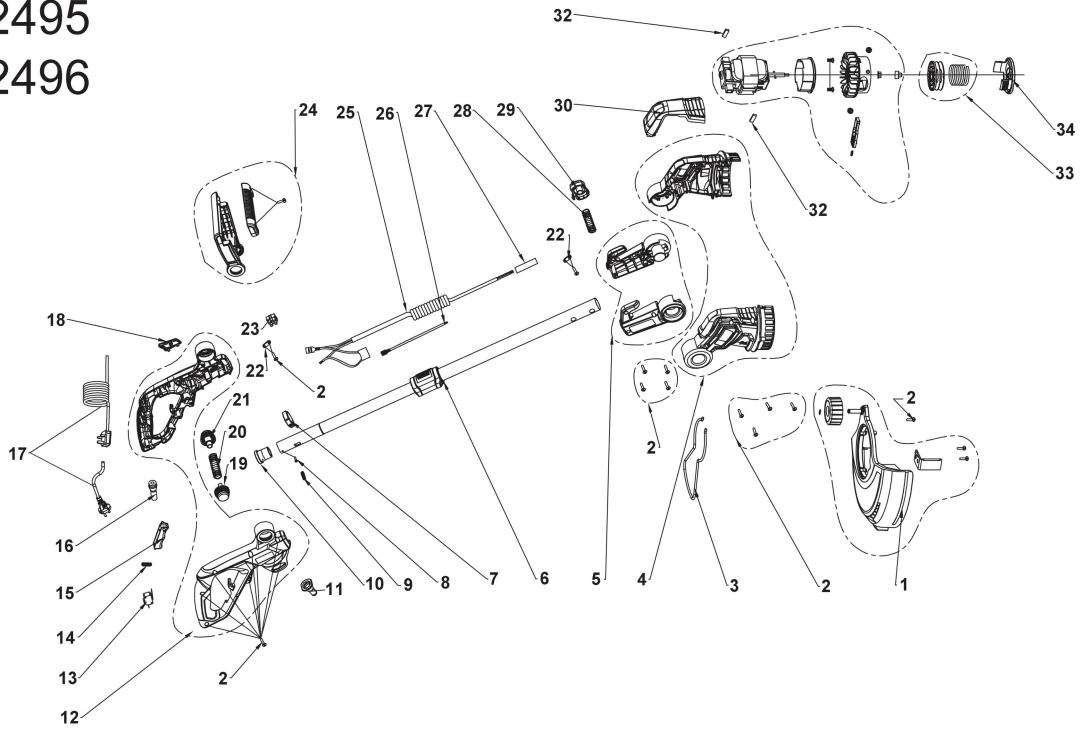

# RLT6130 600W LINE TRIMMER IN2

5133003641 - RLT6130 - 4000462496

4000462495

4000462496

Position	Quantity	Description	Part number	EAN
1001	1	GUARD CAP	5131041473	4058546246877
1002	22	SCREW	5131041441	4058546246488
1003	1	GUIDE STRAP	5131041442	4058546246495
1004	1	HOUSING	5131041443	4058546246501
1005	1	CONNECTOR	5131041444	4058546246518
1006	1	GUIDE BAR	5131041445	4058546246525
1007	1	INTERMEDIATE FLANGE	5131041446	4058546246532
1008	2	SCREW	5131041447	4058546246549
1009	1	SPRING	5131041448	4058546246556
1010	1	PLUG	5131041449	4058546246631
1011	1	SLEEVE	5131041450	4058546246648
1012	1	HANDLE	5131041451	4058546246655
1013	1	SWITCH	5131041452	4058546246662
1014	1	SPRING	5131041453	4058546246679
1015	1	TRIGGER	5131041454	4058546246686
1016	1	CABLE ENTRY SLEEVE	5131041455	4058546246693
1017	1	POWER CORD	5131041457	4058546246716
1018	1	ROTARY SWITCH	5131041458	4058546246723
1019	1	TURNING KNOB	5131041459	4058546246730
1020	1	SPRING	5131041460	4058546246747
1021	1	TURNING KNOB	5131041461	4058546246754
1022	1	CORD GRIP	5131041462	4058546246761
1023	1	TERMINAL PLUG	5131041463	4058546246778
1024	1	HANDLE	5131041464	4058546246785
1025	1	WIRE	5131041465	4058546246792
1026	1	CONNECTING WIRE	5131041466	4058546246808
1027	1	INSULATING HOSE	5131041467	4058546246815
1028	1	SPRING	5131041468	4058546246822
1029	1	TURNING KNOB	5131041469	4058546246839
1030	1	COVER	5131041474	4058546246884
1032	2	RUBBER WASHER	5131041471	4058546246853
1033	1	RAC122 1XSPOOL 1,5MM LINE	5132002670	4892210819680
1034	1	COVER	5131041472	4058546246860
1035	1	RAC123 3xSPOOLS 1,5MM LINE EMEA	5132002671	4892210819697