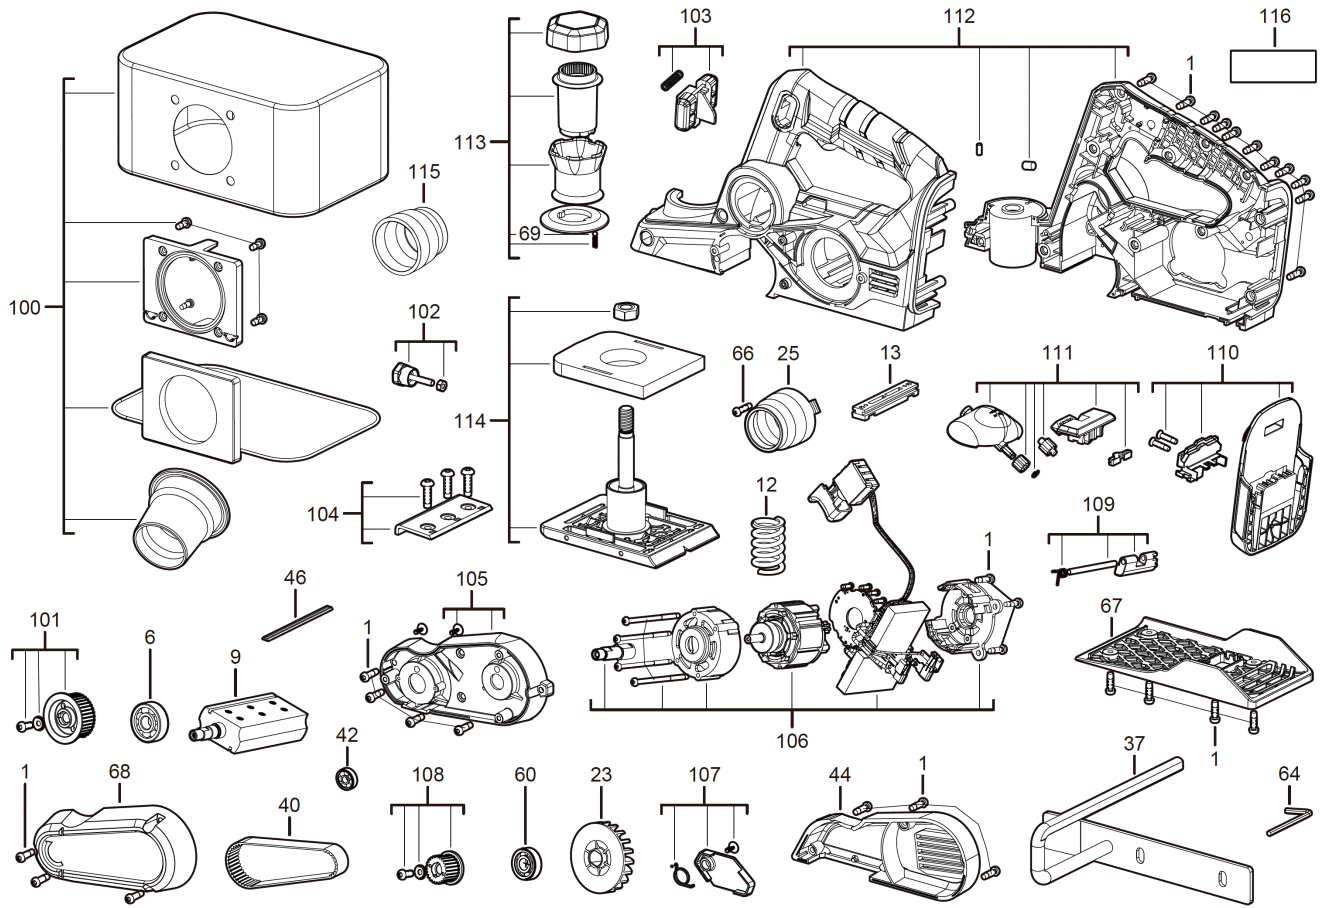

# BHO18BL-0 BTY. PLANER XXX

4935464988 - BHO18BL-0 - 4000474318

Position	Quantity	Description	Part number	EAN
0001	28	SCREW	660024015	4002395819188
0006	1	BALL BEARING	4931472134	4058546283513
0009	1	CUTTER	4931472135	4058546283520
0012	1	SPRING	4931472136	4058546283537
0013	2	ADJUSTABLE SEGMENT	4931472137	4058546283544
0023	1	FAN	4931472138	4058546283551
0025	2	DUST EXTR.CONNECTOR	4931472139	4058546283568
0037	1	GUIDE	4931472140	4058546283575
0040	1	BELT	4931472141	4058546283582
0042	1	BALL BEARING	681286001	4002395824014
0044	1	HOUSING	4931472142	4058546283599
0046	2	CUTTER	690861001	4002395832637
0060	1	BALL BEARING	4931465134	4058546232344
0064	1	KEY	4931453029	4002395169344
0066	2	SCREW	660031029	4002395855773
0067	1	GROUND PLATE	4931472143	4058546283605
0068	1	COVER	4931472144	4058546283612
0069	1	BALL	4931465813	4058546239138
0100	1	DUST BAG	4931472145	4058546283629
0101	1	DRIVING ROLL	4931472146	4058546283636
0102	1	KNOB	4931472147	4058546283643
0103	1	LOCK COMPLETE	4931472148	4058546283650
0104	2	ANGLE CLAMPING GRIP	4931472149	4058546283667
0105	1	BEARING END PLATE	4931472150	4058546283674
0106	1	ELECTRONIC	4931472151	4058546283681
0107	1	KNIFE PROTECTION	4931472152	4058546283698
0108	1	DRIVING ROLL	4931472153	4058546283704
0109	1	FOOT	4931472154	4058546283711
0110	1	TERMINAL PLUG	4931472155	4058546283728
0111	1	DUST REFLECTOR	4931472156	4058546283735
0112	1	HOUSING	4931472157	4058546283742
0113	1	SCREW DEPTH GAUGE	4931472158	4058546283759
0114	1	GLIDING SHOE	4931472159	4058546283766
0115	1	ADAPTOR	4931472160	4058546283773
0116	1	RATING PLATE	4931472161	4058546283780