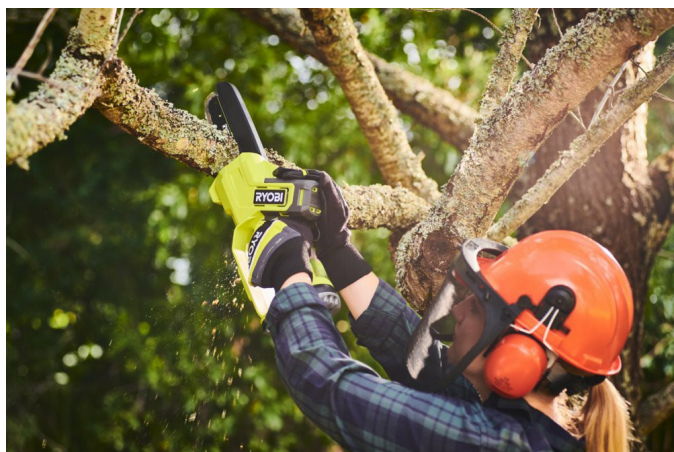

RY18PS15A-120

RYOBI

- 15 cm lišta je ideální na prořezávání a odvětvování středně velkých větví.
- Díky motoru 18V a rychlosti řetězu 4,4 m/s tato pila snadno prořízne větve o tloušťce až 13 cm.
- Beznástrojové napínání řetězu.
- Určeno pro praváky i leváky.
- Ergonomický design zahrnuje rukojeť tvarovanou za tepla, což zajišťuje větší komfort při používání.
- Dvoustupňová spoušť, aby se zabránilo náhodné aktivaci.

Napětí	18V
Délka lišty (cm)	15
Rychlost řetězu (m/s)	4.4
Hmotnost vč. aku (EPTA) (kg)	2.1 (RB1820C)
Obj. č.	5133006554
Délka lišty (cm)	15
Dodávaný v	Krabice
EAN kód	4892210243560
Hladina akustického tlaku - nejistota (dB(A))	3
Hladina akustického tlaku (Lpa)(dB(A))	86.4
Hladina akustického výkonu - nejistota (dB(A))	3
Hladina akustického výkonu (Lwa)(dB(A))	94.4
Hladina akustického výkonu měřená (dB(A))	93.2
Hladina akustického výkonu zaručená (dB(A))	96
Hmotnost (bez aku) (Kg)	1.7
Kapacita aku (Ah)	2
Max. kapacita řezání - dřevo (mm)	130
Nabíjecí doba (min)	60
Napětí	18V
Nejistota vibrací (m/s ²)	1.5
Počet dostupných akumulátorů	1
Provozní délka řezu [cm]	15
Typ aku	Li-ion
Včetně nabíječky	RC18120
Vibration Level Auxiliary Handle [m/s ²]	2.2
Vibration Level Main Handle [m/s ²]	2.1