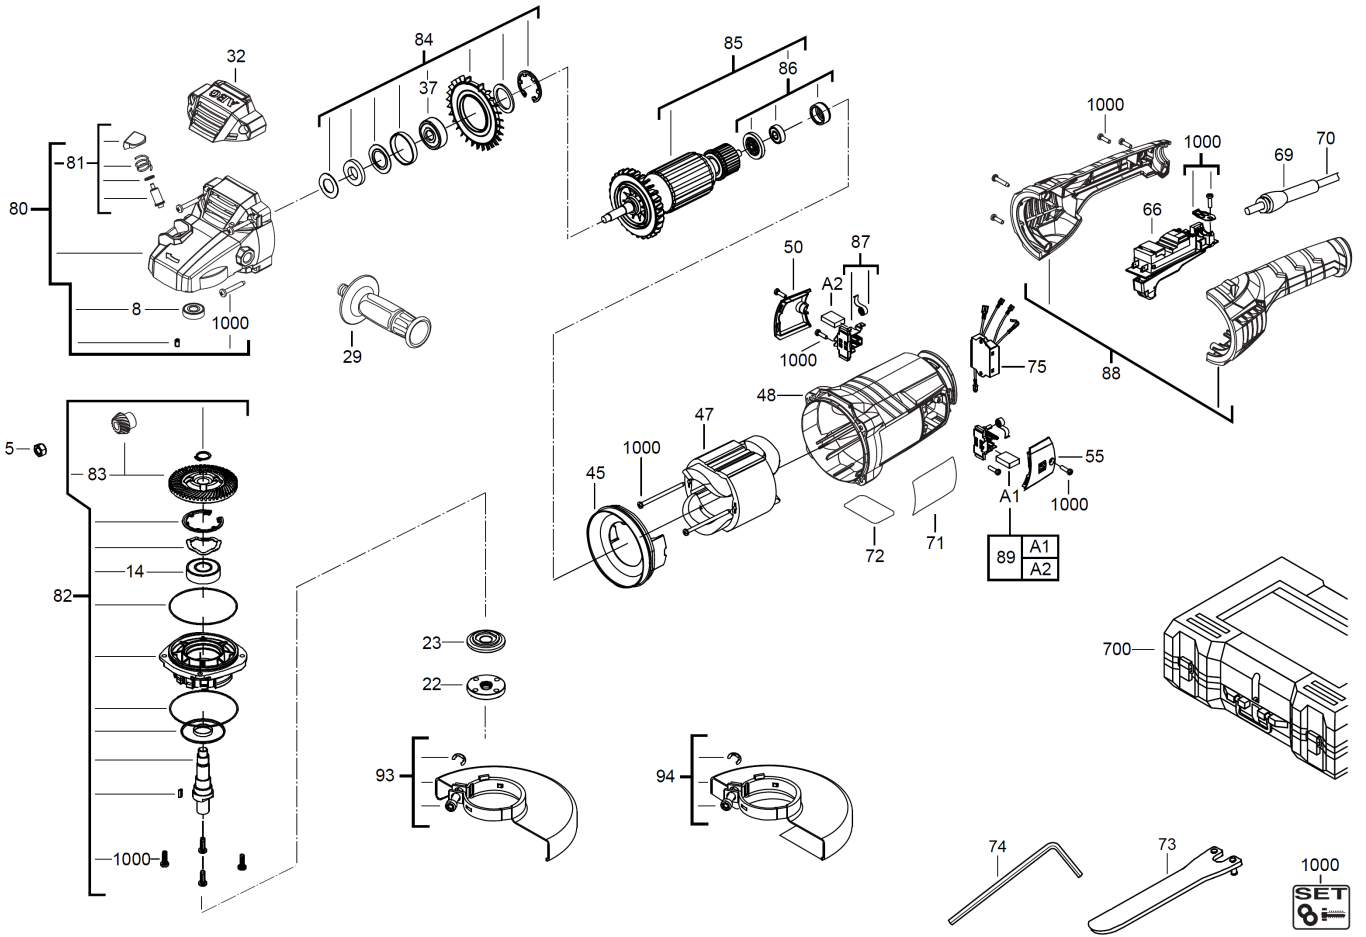

WS22-230 DMS ANGLE GRINDER IN2

4935431730 - WS22-230 DMS 220-240V - 4000431731

Position	Quantity	Description	Part number	EAN
0005	1	NUT	4931441045	4002395862603
0008	1	BEARING	4931441046	4002395862610
0014	1	BEARING	4931441047	4002395862627
0022	1	FLANGE NUT	4931441048	4002395862634
0023	1	FLANGE	4931441049	4002395862641
0029	1	AUXILIARY HANDLE	4931428860	4002395850037
0032	1	GEAR BOX	4931446746	4002395875511
0037	1	BEARING	4931441053	4002395863372
0045	1	AIR DEFLECTOR RING	4931441054	4002395863389
0047	1	ELECTRIC FIELD	4931441055	4002395863396
0048	1	HOUSING SET ASSY	4931446747	4002395875504
0050	1	BRUSH COVER	4931446748	4002395878291
0055	1	BRUSH COVER	4931446749	4002395878284
0066	1	SWITCH	4931441061	4002395864041
0069	1	PROTECTING COVER	4931441064	4002395864072
0070	1	CABLE	4931441066	4002395864096
0071	1	NAME PLATE	4931446900	4002395878635
0072	1	RATING PLATE	4931446755	4002395877492
0073	1	WRENCH	4931441075	4002395861354
0074	1	WRENCH	4931441089	4002395863402
0080	1	GEAR BOX ASSY	4931446761	4002395878260
0081	1	SPINDLE LOCK	4931446762	4002395878253
0082	1	SPINDLE	4931446764	4002395878239
0083	1	BEVEL GEAR PAIR	4931441097	4002395863488
0084	1	BEARING KIT	4931441098	4002395863495
0085	1	ARMATURE	4931441099	4002395864102
0086	1	BALL BEARING	4931441101	4002395864126
0087	1	BRUSH HOLDER COMPL.	4931441102	4002395864133
0088	1	BODY	4931446767	4002395878208
0089	1	CARBON BRUSH SET	4931441104	4002395864157
0093	1	GUARD	4931428859	4002395847891
0094	1	GUARD CAP SET	4931428857	4002395847877
0700	1	CARRYING CASE	4931446773	4002395881345
1000	1	BOLT SET	4931441114	4002395861408