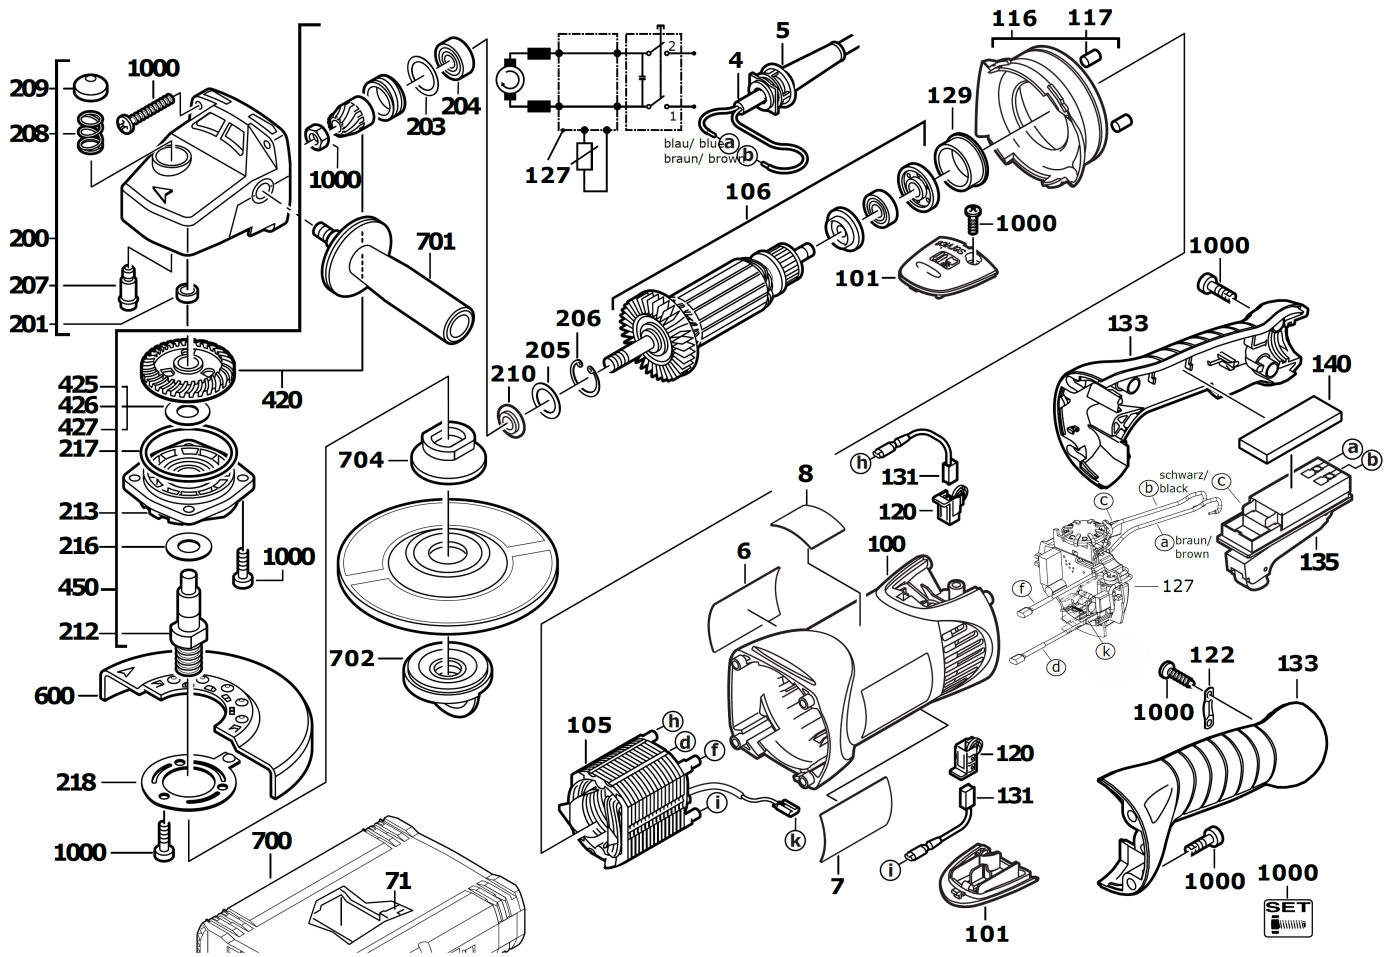

WS15-125SXE ANGLE GRINDER IN2

4935455120 - WS15-125SXE - 4000463858

Position	Quantity	Description	Part number	EAN
0004	1	CONNECTION CABLE	4931623311	4002395701292
0005	1	PROTECTING COVER	4931409552	4002395801107
0006	1	RATING PLATE	4931463861	4058546036720
0007	1	NAME PLATE	4931412186	4002395906512
0008	1	STICKER	4931442232	4002395873579
0071	1	INSERT	4931378535	4002395684120
0100	1	MOTOR HOUSING	4931412191	4002395793112
0101	2	COVER	4931378134	4002395683116
0105	1	ELECTRIC FIELD	4931463365	4002395175383
0106	1	ARMATURE	4931442662	4002395883196
0116	1	AIR DEFLECTOR RING	4931378135	4002395683123
0117	2	HOLDING-DOWN DEVICE	4931409768	4002395847617
0120	2	BRUSH HOLDER	4931382268	4002395690961
0122	1	CABLE COLLAR	4931256500	4002395586547
0127	1	ELECTRIC ELEMENT	4931463362	4002395175369
0129	1	BEARING SLEEVE	4931326953	4002395607846
0131	1	CARBON BRUSH SET	4931381391	4002395726936
0133	1	HANDLE	4931412250	4002395793174
0135	1	SWITCH	4931378983	4002395714629
0140	1	SEAL	4931407251	4002395790760
0200	1	GEAR BOX	4931412193	4002395798919
0201	1	SLEEVE N874989 HKO 0810	4931912093	4002395706464
0203	1	WASHER	4931362085	4002395660254
0204	1	GROOVED BALL BEAR.	4931368037	4002395670642
0205	1	DISC	4931622761	4002395699056
0206	1	LOCKING RING	4931616614	4002395694624
0207	1	LOCKING BOLT	4931326929	4002395607785
0208	1	PRESSURE SPRING	4931326942	4002395607822
0209	1	PUSH-BUTTON	4931326930	4002395607792
0210	1	WASHER	4931624287	4002395732098
0212	1	SPINDLE	4931409808	4002395837168
0213	1	BEARING END PLATE	4931378310	4002395683789
0216	1	DISC	4931623480	4002395702398
0217	1	SEAL RING	4931623590	4002395702992
0218	1	SPRING WASHER	4931345965	4002395633623
0420	1	BEVEL GEAR PAIR	4931369937	4002395674510
0425	1	DISC N874237 12,2X22X0,1	4931808473	4002395727544
0426	1	DISC N874237 12,2X22X0,2	4931925940	4002395706624
0427	1	DISC	4931624256	4002395723379
0450	1	DRIVE GEAR	4931391476	4002395735884
0600	1	Guard ZAP-silver, diam. 125	4931403578	4002395798544
0700	1	CARRYING CASE ITH FOAM INSERT AEG	5131000000	
0701	1	HANDLE	4932409546	4002395370870
0702	1	FIXTEC NUT M14 P1A	4932358225	4002395325528
0704	1	CLAMPING FLANGE WS115-230 P1 A/M	4932449324	4002395245185
1000	1	BOLT SET	4931378570	4002395684205