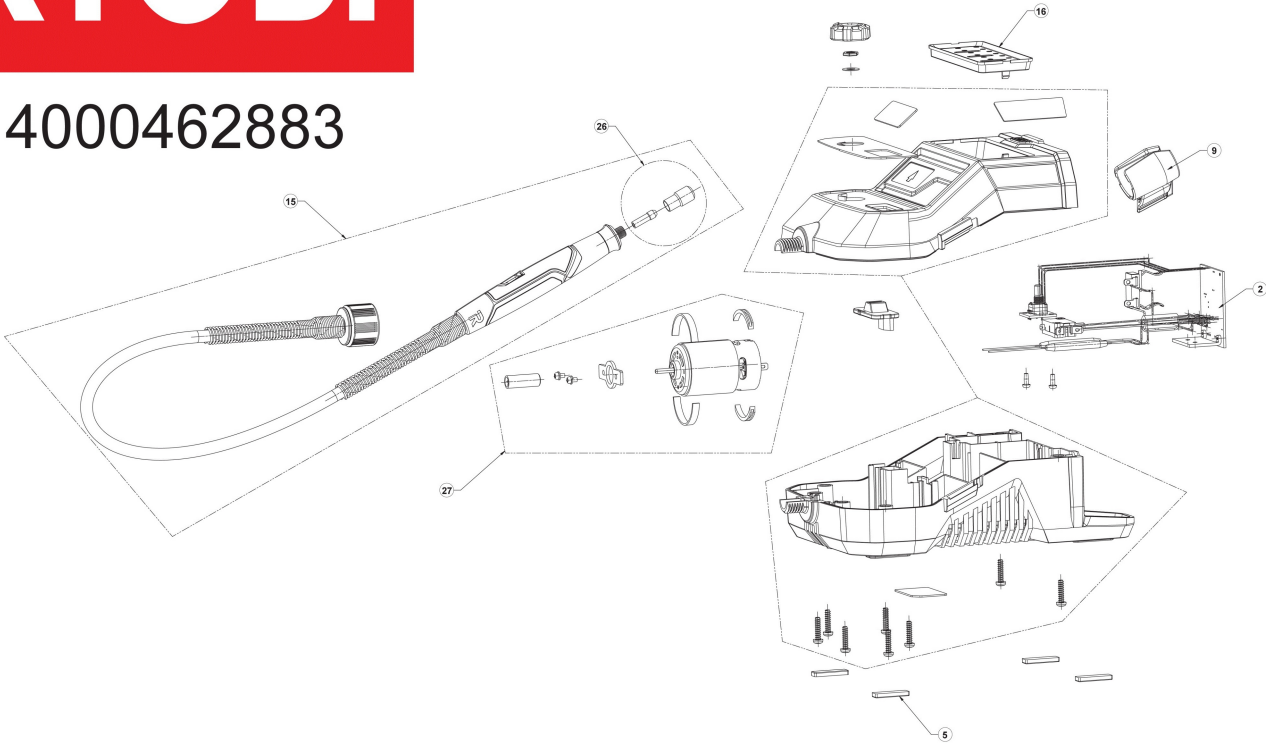

# R18RT-0 18V ROTARY TOOL XXX

5133004366 - R18RT-0 - 4000462927

4000462883

<b>Position</b>	<b>Quantity</b>	<b>Description</b>	<b>Part number</b>	<b>EAN</b>
1002	1	ELECTRONIC	5131042233	4058546254476
1005	4	RUBBER FOOT	5131042234	4058546254483
1009	1	CLAMP	5131042235	4058546254490
1015	1	DRIVE SHAFT	5131042169	4058546253837
1016	1	TOOL STORAGE	5131042236	4058546254506
1026	1	COLLET	5131042237	4058546254513
1027	1	MOTOR	5131042238	4058546254520