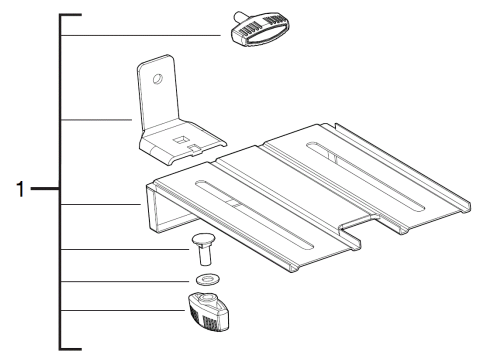

PL700 700W PLANER IN2

4935472008 - PL700 - 4000474937

PL700 700W PLANER IN2

Position	Quantity	Description	Part number	EAN
0001	1	STOP	4931472850	4058546331528
0002	1	COVER	4931472851	4058546331535
0003	1	WRENCH	4931472852	4058546331542
0004	1	BLADE	4931472853	4058546331559
0005	1	FOOT	4931472854	4058546331566