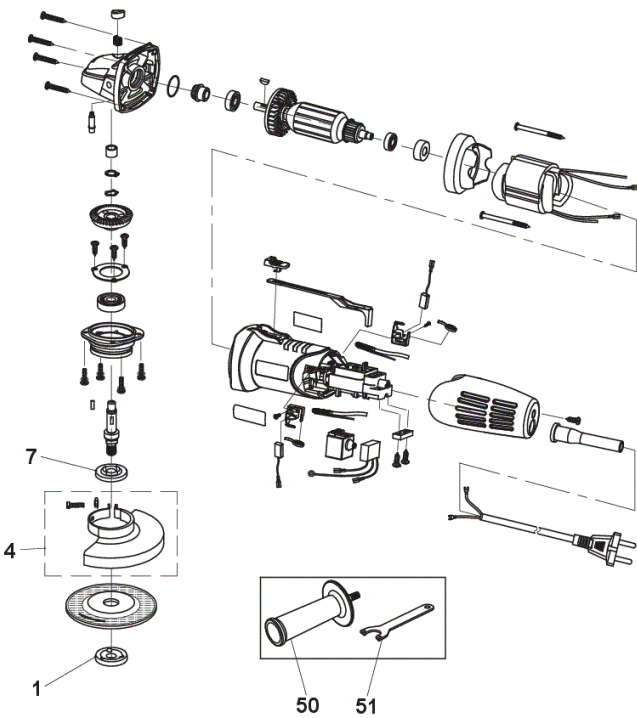

# RAG600-115G Angle grinder GB2

5133002488 - RAG600-115G - 4000444529

4000444528

4000444529

<b>Position</b>	<b>Quantity</b>	<b>Description</b>	<b>Part number</b>	<b>EAN</b>
0001	1	CLAMPING FLANGE	5131033016	4002395154920
0004	1	GUARD CAP	5131033636	4002395148257
0007	1	CLAMPING FLANGE	5131033017	4002395154937
0050	1	AUXILIARY HANDLE	5131042485	4058546256999
0051	1	WRENCH	5131042486	4058546257002