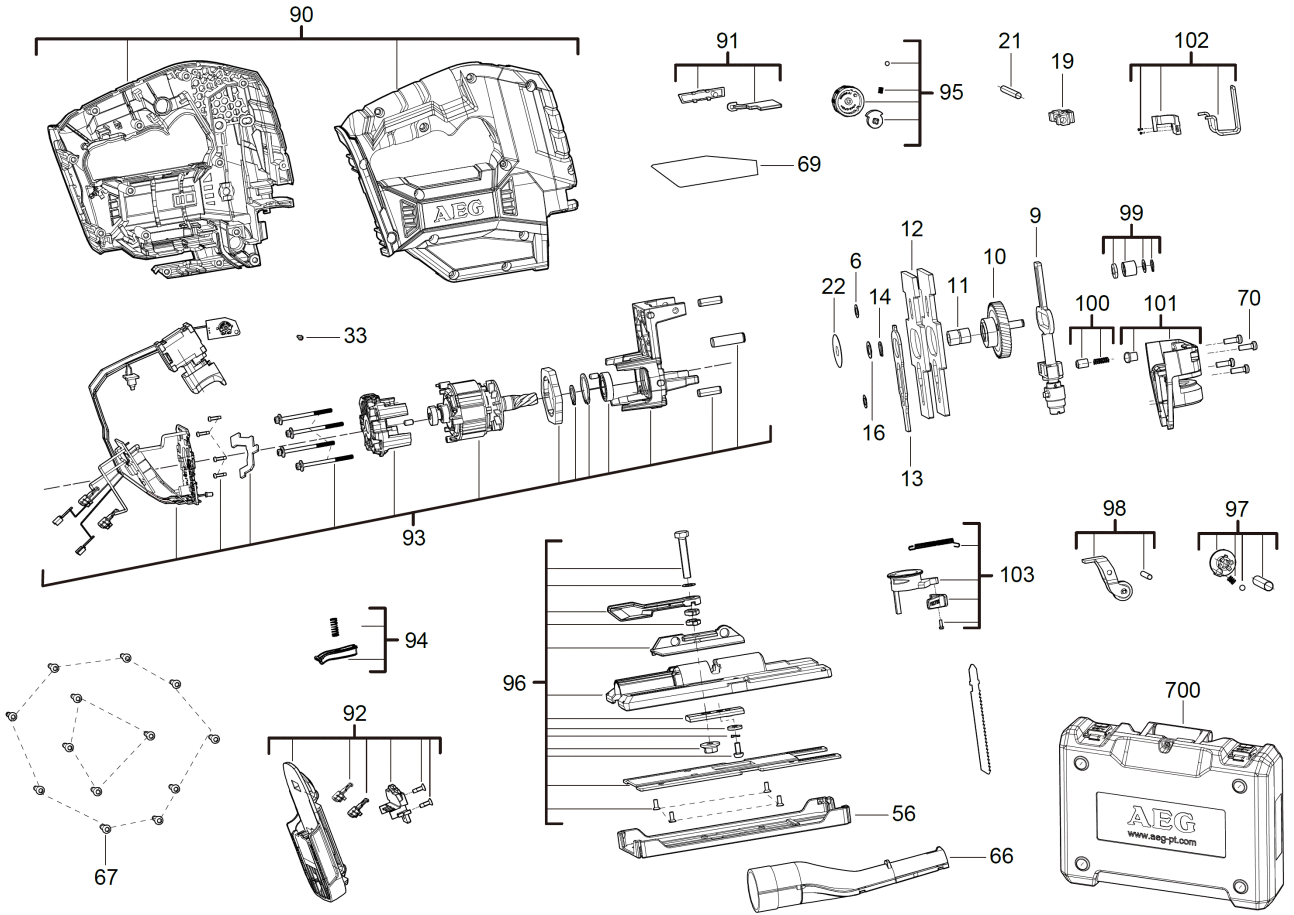

BST18BLXLI-402C BTY. JIGSAW IN2

4935459656 - BST18BLXLI-402C - 4000474531

Position	Quantity	Description	Part number	EAN
0006	2	WASHER	4931466722	4058546279394
0009	1	SPINDLE	4931466723	4058546279400
0010	1	GEAR	4931466724	4058546279417
0011	2	NEEDLE BEARING	4931453404	4002395148547
0012	2	ECCENTRIC BEARING	4931466725	4058546279424
0013	1	ECCENTRIC DISC	4931466726	4058546279431
0014	1	RETAINING RING	4931466727	4058546279448
0016	1	WASHER	4931466728	4058546279455
0019	1	BUSH	4931466729	4058546279462
0021	1	PIN	4931466730	4058546279479
0022	1	WASHER	4931466731	4058546279486
0033	1	SCREW	4931466732	4058546279493
0056	1	COVER	4931466733	4058546279509
0066	1	DUST EXTR.CONNECTOR	4931466734	4058546279516
0067	13	SCREW	660024044	4002395834518
0069	1	RATING PLATE	4931472675	4058546329778
0070	4	SCREW	660815002	4002395840052
0090	1	HOUSING SET ASSY	4931466736	4058546279530
0091	1	LEVER	4931466737	4058546279547
0092	1	SET	4931466738	4058546279554
0093	1	MOTOR ASSEMBLY	4931472676	4058546329785
0094	1	COVER	4931466740	4058546279578
0095	1	SPEED GOVERNOR	4931466741	4058546279585
0096	1	BASE PLATE	4931466742	4058546279592
0097	1	SET	4931466743	4058546279608
0098	1	SHOE REL.LEVER KIT	4931466744	4058546279615
0099	1	BEARING	4931466745	4058546279622
0100	1	GUIDE SLEEVE	4931466746	4058546279639
0101	1	COVER ASSY	4931466747	4058546279646
0102	1	GUARD	4931466748	4058546279653
0103	1	RELEASE LEVER	4931466749	4058546279660
0700	1	CARRYING CASE	4931466750	4058546279677